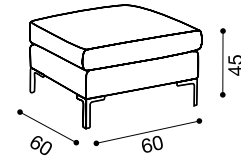

~
Size:
40x40 h.40 - 50x50 h.40 - 60x60 h.40
50x90 h.40 - 90x90 h.40

~
Design:
R&D Twils

Name:
Pouf Rotondo
Round footstool

~
Size:
Ø 40 h.40 - Ø 50 h.40 - Ø 60 h.40
Ø 70 h.40 - Ø 90 h.40

~
Design:
R&D Twils

Name:
Pouf Nesos
Nesos footstool

~
Design:
R&D Twils

Name:
Pouf Seipersei
Seipersei footstool

~
Size:
100x86,6 h.42
160x138,6 h.42

~
Design:
Baldessari & Baldessari

Name:
Pouf Soft Quadrato
Square Soft footstool
~
Size:
60x60 h.40 - 70x70 h.40
90x90 h.40
~
Design:
R&D Twils

Name:
Pouf Clove
Clove footstool
~
Size:
Ø 65 h.40 - Ø 80 h.40
Ø 100 h.40
~
Design:
Silvia Prevedello

Name:
Pouf Modem
Modem footstool
~
Design:
R&D Twils

Twils

Name:
Pouf Albert
Albert footstool
~
Design:
R&D Twils