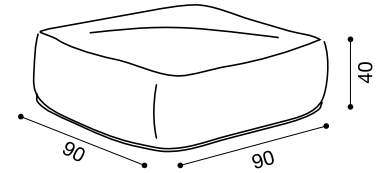

~
Size:
40x40 h.40 - 50x50 h.40 - 60x60 h.40
50x90 h.40 - 90x90 h.40

~
Design:
R&D Twils

Name:
Pouf Rotondo
Round footstool

~
Size:
Ø 40 h.40 - Ø 50 h.40 - Ø 60 h.40
Ø 70 h.40 - Ø 90 h.40

~
Design:
R&D Twils

Name:
Pouf Nesos
Nesos footstool

~
Design:
R&D Twils

Name:
Pouf Seipersei
Seipersei footstool

~
Size:
100x86,6 h.42
160x138,6 h.42

~
Design:
Baldessari & Baldessari

Name:
Pouf Soft Quadrato
Square Soft footstool
~
Size:
60x60 h.40 - 70x70 h.40
90x90 h.40
~
Design:
R&D Twils