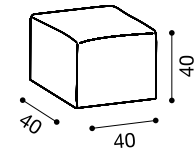

Twils[®]

FURNISHING ACCESSORIES

Name:
Pouf Quadrato con taglio vivo
Square footstool with raw edges

~
Size:
40x40 h.40 - 50x50 h.40 - 60x60 h.40
50x90 h.40 - 90x90 h.40

~
Design:
R&D Twils

Name:
Pouf Quadrato
Square footstool

~
Size:
40x40 h.40 - 50x50 h.40 - 60x60 h.40
50x90 h.40 - 90x90 h.40

~
Design:
R&D Twils

Name:
Pouf Rotondo
Round footstool

~
Size:
Ø 40 h.40 - Ø 50 h.40 - Ø 60 h.40
Ø 70 h.40 - Ø 90 h.40

~
Design:
R&D Twils