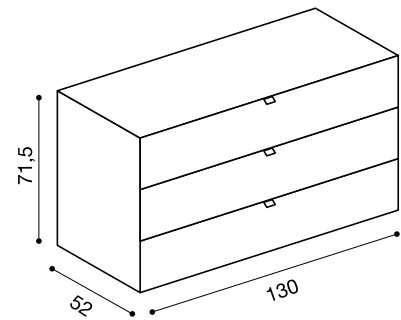

Name:
Comodino Tetris
Tetris nightstands
~
Size:
85x43 h.48
~
Design:
Cairoli & Donzelli

Name:
Comodino Tetris
Tetris nightstands
~
Size:
55x43 h.51
~
Design:
Cairoli & Donzelli

Name:
Comò Tetris
Tetris chest of drawers
~
Size:
130x52 h.71,5
~
Design:
Cairoli & Donzelli