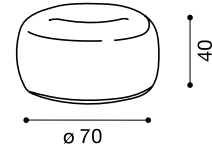

Name:
Pouf Clove Decor
Clove Decor footstool
~
Size:
Ø 65 h.40 - Ø 80 h.40
Ø 100 h.40
~
Design:
Silvia Prevedello