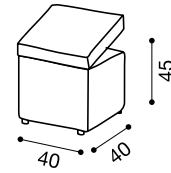

~
Size:
90x45 h.42

~
Design:
R&D Twils

Name:
Panchetta Coffre
Coffre bench

~
Size:
135x45 h.47

~
Design:
R&D Twils

Name:
Pouf Coffre Capitonné
Coffre Capitonné footstool

~
Size:
45x45 h.46

~
Design:
R&D Twils

Name:
Panchetta Coffre Capitonné
Coffre Capitonné bench

~
Size:
90x45 h.46

~
Design:
R&D Twils

Name:
Panchetta Coffre Capitonné
Coffre Capitonné bench

~
Size:
135x45 h.46

~
Design:
R&D Twils

Name:
Pouf Contenitore
Storage footstool
 ~
 Size:
 40x40 h.45 - 50x50 h.45
 ~
 Design:
 R&D Twils

Name:
Panchetta Contenitore
Storage bench
 ~
 Size:
 100x50 h.45
 ~
 Design:
 R&D Twils

Name:
Sedia Cocò
Cocò chair
 ~
 Design:
 R&D Twils

Name:
Sedia Sally
Sally chair
 ~
 Design:
 R&D Twils

Name:
Sedia Sally o Cocò con gonna lunga
Sally or Cocò chair with long valance
 ~
 Information:
 Realizzabile solo con tessuto di lino
 Only available in linen fabric
 ~
 Design:
 R&D Twils