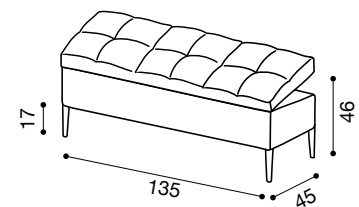

~
Size:
90x45 h.42

~
Design:
R&D Twils

Name:
Panchetta Coffre
Coffre bench

~
Size:
135x45 h.47

~
Design:
R&D Twils

Name:
Pouf Coffre Capitonné
Coffre Capitonné footstool

~
Size:
45x45 h.46

~
Design:
R&D Twils

Name:
Panchetta Coffre Capitonné
Coffre Capitonné bench

~
Size:
90x45 h.46

~
Design:
R&D Twils

Name:
Panchetta Coffre Capitonné
Coffre Capitonné bench

~
Size:
135x45 h.46

~
Design:
R&D Twils

Name:
Pouf Contenitore
Storage footstool
 ~
 Size:
 40x40 h.45 - 50x50 h.45
 ~
 Design:
 R&D Twils

Name:
Panchetta Contenitore
Storage bench
 ~
 Size:
 100x50 h.45
 ~
 Design:
 R&D Twils

Name:
Sedia Cocò
Cocò chair
 ~
 Design:
 R&D Twils

Name:
Sedia Sally
Sally chair
 ~
 Design:
 R&D Twils

Name:
Sedia Sally o Cocò con gonna lunga
Sally or Cocò chair with long valance
 ~
 Information:
 Realizzabile solo con tessuto di lino
 Only available in linen fabric
 ~
 Design:
 R&D Twils