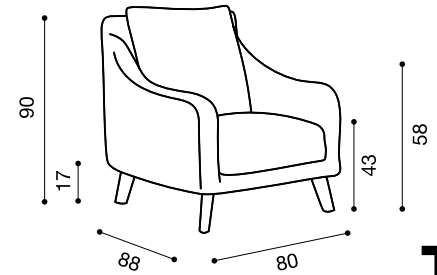

Name:
Poltrona Lucas
Lucas armchair
~
Size:
75x76 h.75
~
Design:
R&D Twils