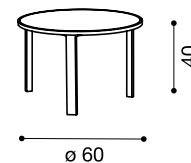

Name:
Divano Lucas
Lucas sofà
~
Size:
130x76 h.75
~
Design:
R&D Twils

Name:
Divano Lucas
Lucas sofà
~
Size:
170x76 h.75
~
Design:
R&D Twils

Twils

Name:
Tavolino Condé
Condé table
~
Size:
Ø60 h.40
~
Design:
Silvia Prevedello

Name:
Tavolino Condé
Condé table
~
Size:
Ø80 h.46
~
Design:
Silvia Prevedello

Name:
Tavolino Set
Set table
~
Size:
60x40 h.40 - 86x40 h.40
~
Design:
Studio Viganò

Name:
Servetto Condé
Condé side table
~
Design:
Silvia Prevedello

Name:
Libreria Set Piccola
Set little bookcase
~
Size:
33x33 h.64 - 64x33 h.33
~
Design:
Studio Viganò

Name:
Tavolino Simplit
Simplit table
~
Size:
Ø45 h.45 - Ø60 h.45
~
Design:
Bottino & Tinti

Name:
Tavolino Simplit
Simplit table
~
Size:
Ø45 h.55 - Ø60 h.55
~
Design:
Bottino & Tinti