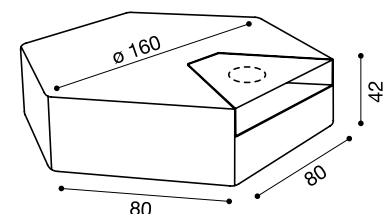

~
Size:
40x40 h.40 - 50x50 h.40 - 60x60 h.40
50x90 h.40 - 90x90 h.40

~
Design:
R&D Twils

Name:
Pouf Rotondo
Round footstool

~
Size:
Ø 40 h.40 - Ø 50 h.40 - Ø 60 h.40
Ø 70 h.40 - Ø 90 h.40

~
Design:
R&D Twils

Name:
Pouf Nesos
Nesos footstool

~
Design:
R&D Twils

Name:
Pouf Seipersei
Seipersei footstool

~
Size:
100x86,6 h.42
160x138,6 h.42

~
Design:
Baldessari & Baldessari

Name:
Pouf Soft Quadrato
Square Soft footstool
~
Size:
60x60 h.40 - 70x70 h.40
90x90 h.40
~
Design:
R&D Twils