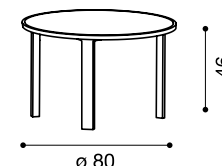

Name:
Divano Lucas
Lucas sofà
~
Size:
130x76 h.75
~
Design:
R&D Twils

Name:
Divano Lucas
Lucas sofà
~
Size:
170x76 h.75
~
Design:
R&D Twils

Twils

Name:
Tavolino Condé
Condé table
~
Size:
Ø60 h.40
~
Design:
Silvia Prevedello

Name:
Tavolino Condé
Condé table
~
Size:
Ø80 h.46
~
Design:
Silvia Prevedello

Name:
Tavolino Set
Set table
~
Size:
60x40 h.40 - 86x40 h.40
~
Design:
Studio Viganò

Name:
Servetto Condé
Condé side table
~
Design:
Silvia Prevedello

Name:
Libreria Set Piccola
Set little bookcase
~
Size:
33x33 h.64 - 64x33 h.33
~
Design:
Studio Viganò

Name:
Tavolino Simplit
Simplit table
~
Size:
Ø45 h.45 - Ø60 h.45
~
Design:
Bottino & Tinti

Name:
Tavolino Simplit
Simplit table
~
Size:
Ø45 h.55 - Ø60 h.55
~
Design:
Bottino & Tinti