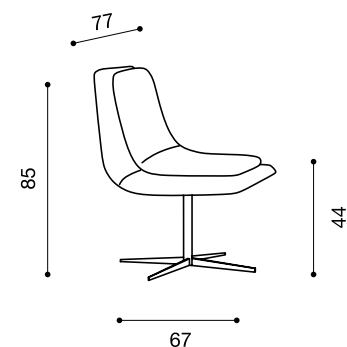

Name:
Poltrona Ramses
Ramses armchair
~
Design:
ADD Angelo Dall'Aglio