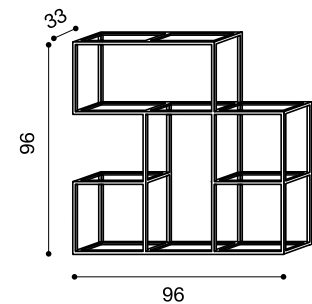

Name:
Tavolino Condé
Condé table
~
Size:
Ø80 h.46
~
Design:
Silvia Prevedello

Name:
Tavolino Set
Set table
~
Size:
60x40 h.40 - 86x40 h.40
~
Design:
Studio Viganò

Name:
Servetto Condé
Condé side table
~
Design:
Silvia Prevedello

Name:
Libreria Set Piccola
Set little bookcase
~
Size:
33x33 h.64 - 64x33 h.33
~
Design:
Studio Viganò

Name:
Tavolino Simplit
Simplit table
~
Size:
Ø45 h.45 - Ø60 h.45
~
Design:
Bottino & Tinti

Name:
Tavolino Simplit
Simplit table
~
Size:
Ø45 h.55 - Ø60 h.55
~
Design:
Bottino & Tinti

Name:
Tavolino Simplit
Simplit table
~
Size:
Ø45 h.72 - Ø60 h.72
Ø90 h.72
~
Design:
Bottino & Tinti

Name:
Libreria Set
Set bookcase
~
Size:
96x96 s.33
~
Design:
Studio Viganò

Name:
Ripiano Libreria Set
Set shelf for bookcase
~
Size:
31,4x31,4