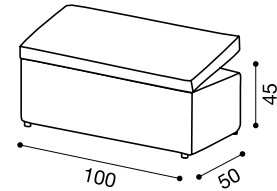

~
Size:
90x45 h.42

~
Design:
R&D Twils

Name:
Panchetta Coffre
Coffre bench

~
Size:
135x45 h.47

~
Design:
R&D Twils

Name:
Pouf Coffre Capitonné
Coffre Capitonné footstool

~
Size:
45x45 h.46

~
Design:
R&D Twils

Name:
Panchetta Coffre Capitonné
Coffre Capitonné bench

~
Size:
90x45 h.46

~
Design:
R&D Twils

Name:
Panchetta Coffre Capitonné
Coffre Capitonné bench

~
Size:
135x45 h.46

~
Design:
R&D Twils

Name:
Pouf Contenitore
Storage footstool
 ~
 Size:
 40x40 h.45 - 50x50 h.45
 ~
 Design:
 R&D Twils

Name:
Panchetta Contenitore
Storage bench
 ~
 Size:
 100x50 h.45
 ~
 Design:
 R&D Twils

Name:
Sedia Cocò
Cocò chair
 ~
 Design:
 R&D Twils

Name:
Sedia Sally
Sally chair
 ~
 Design:
 R&D Twils

Name:
Sedia Sally o Cocò con gonna lunga
Sally or Cocò chair with long valance
 ~
 Information:
 Realizzabile solo con tessuto di lino
 Only available in linen fabric
 ~
 Design:
 R&D Twils