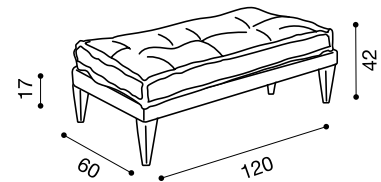

Name:
Materasso trapuntato
Quilted mattress
~
Size:
60x60 h.15 - 60x120 h.15
80x190 h.15 - 90x200 h.15
~
Design:
R&D Twils