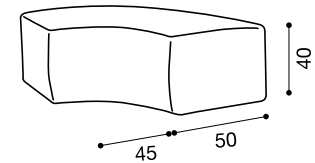

Twils[®]

FURNISHING ACCESSORIES

Name:
Pouf Quadrato con taglio vivo
Square footstool with raw edges

~
Size:
40x40 h.40 - 50x50 h.40 - 60x60 h.40
50x90 h.40 - 90x90 h.40

~
Design:
R&D Twils

Name:
Pouf Quadrato
Square footstool

~
Size:
40x40 h.40 - 50x50 h.40 - 60x60 h.40
50x90 h.40 - 90x90 h.40

~
Design:
R&D Twils

Name:
Pouf Rotondo
Round footstool

~
Size:
Ø 40 h.40 - Ø 50 h.40 - Ø 60 h.40
Ø 70 h.40 - Ø 90 h.40

~
Design:
R&D Twils

Name:
Pouf Nesos
Nesos footstool

~
Design:
R&D Twils

Name:
Pouf Seipersei
Seipersei footstool

~
Size:
100x86,6 h.42
160x138,6 h.42

~
Design:
Baldessari & Baldessari

Name:
Pouf Soft Quadrato
Square Soft footstool
~
Size:
60x60 h.40 - 70x70 h.40
90x90 h.40
~
Design:
R&D Twils