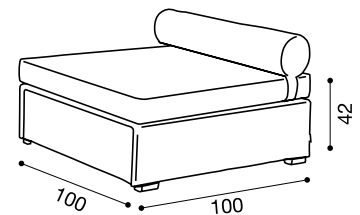

~
Size:
40x40 h.40 - 50x50 h.40 - 60x60 h.40
50x90 h.40 - 90x90 h.40

~
Design:
R&D Twils

Name:
Pouf Rotondo
Round footstool

~
Size:
Ø 40 h.40 - Ø 50 h.40 - Ø 60 h.40
Ø 70 h.40 - Ø 90 h.40

~
Design:
R&D Twils

Name:
Pouf Nesos
Nesos footstool

~
Design:
R&D Twils

Name:
Pouf Seipersei
Seipersei footstool

~
Size:
100x86,6 h.42
160x138,6 h.42

~
Design:
Baldessari & Baldessari

Name:
Pouf Soft Quadrato
Square Soft footstool
~
Size:
60x60 h.40 - 70x70 h.40
90x90 h.40
~
Design:
R&D Twils

Name:
Pouf Soft Rotondo
Round Soft footstool
~
Size:
Ø 60 h.40 - Ø 70 h.40
Ø 85 h.40
~
Design:
R&D Twils

Name:
Pouf Clove Decor
Clove Decor footstool
~
Size:
Ø 65 h.40 - Ø 80 h.40
Ø 100 h.40
~
Design:
Silvia Prevedello

Name:
Pouf Clove
Clove footstool
~
Size:
Ø 65 h.40 - Ø 80 h.40
Ø 100 h.40
~
Design:
Silvia Prevedello

Name:
Pouf Modem
Modem footstool
~
Design:
R&D Twils

Twils

Name:
Pouf Albert
Albert footstool
~
Design:
R&D Twils