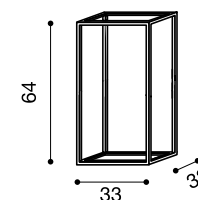

Name:
Tavolino Condé
Condé table
~
Size:
Ø80 h.46
~
Design:
Silvia Prevedello

Name:
Tavolino Set
Set table
~
Size:
60x40 h.40 - 86x40 h.40
~
Design:
Studio Viganò

Name:
Servetto Condé
Condé side table
~
Design:
Silvia Prevedello

Name:
Libreria Set Piccola
Set little bookcase
~
Size:
33x33 h.64 - 64x33 h.33
~
Design:
Studio Viganò

Name:
Tavolino Simplit
Simplit table
~
Size:
Ø45 h.45 - Ø60 h.45
~
Design:
Bottino & Tinti

Name:
Tavolino Simplit
Simplit table
~
Size:
Ø45 h.55 - Ø60 h.55
~
Design:
Bottino & Tinti

Name:
Tavolino Simplit
Simplit table
~
Size:
Ø45 h.72 - Ø60 h.72
Ø90 h.72
~
Design:
Bottino & Tinti

Name:
Libreria Set
Set bookcase
~
Size:
96x96 s.33
~
Design:
Studio Viganò

Name:
Ripiano Libreria Set
Set shelf for bookcase
~
Size:
31,4x31,4