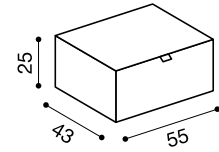

Name:
Comodino Tetris
Tetris nightstands
~
Size:
85x43 h.25
~
Design:
Cairoli & Donzelli