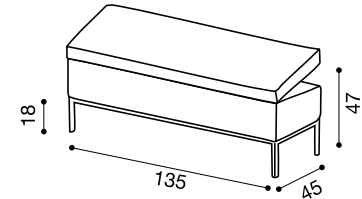

~
Size:
90x45 h.42

~
Design:
R&D Twils

Name:
Panchetta Coffre
Coffre bench

~
Size:
135x45 h.47

~
Design:
R&D Twils

Name:
Pouf Coffre Capitonné
Coffre Capitonné footstool

~
Size:
45x45 h.46

~
Design:
R&D Twils

Name:
Panchetta Coffre Capitonné
Coffre Capitonné bench

~
Size:
90x45 h.46

~
Design:
R&D Twils

Name:
Panchetta Coffre Capitonné
Coffre Capitonné bench

~
Size:
135x45 h.46

~
Design:
R&D Twils

Name:
Pouf Contenitore
Storage footstool
 ~
 Size:
 40x40 h.45 - 50x50 h.45
 ~
 Design:
 R&D Twils