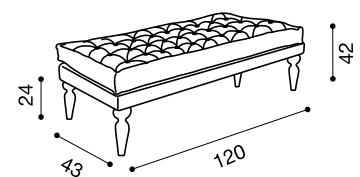

Name:
Pouf Albert
Albert footstool
~
Design:
R&D Twils

Name:
Pouf Condé
Condé footstool
~
Design:
Silvia Prevedello

Name:
Pouf Adam
Adam footstool
~
Design:
R&D Twils

Name:
Panchetta Adam
Adam bench
~
Design:
R&D Twils

Name:
Materasso trapuntato
Quilted mattress
~
Size:
60x60 h.15 - 60x120 h.15
80x190 h.15 - 90x200 h.15
~
Design:
R&D Twils

Name:
Panchetta Luise
Luise bench
~
Design:
R&D Twils