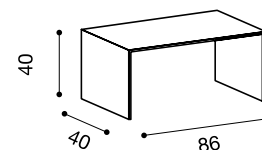

Name:
Servetto Condé
Condé side table
~
Design:
Silvia Prevedello