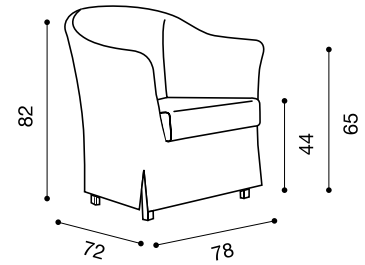

Name:
Poltrona Charme Mini
Charme Mini armchair
~
Design:
Studio Thesia Progetti