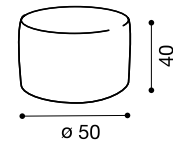

Twils[®]

FURNISHING ACCESSORIES

Name:
Pouf Quadrato con taglio vivo
Square footstool with raw edges

~
Size:
40x40 h.40 - 50x50 h.40 - 60x60 h.40
50x90 h.40 - 90x90 h.40

~
Design:
R&D Twils

Name:
Pouf Quadrato
Square footstool

~
Size:
40x40 h.40 - 50x50 h.40 - 60x60 h.40
50x90 h.40 - 90x90 h.40

~
Design:
R&D Twils

Name:
Pouf Rotondo
Round footstool

~
Size:
Ø 40 h.40 - Ø 50 h.40 - Ø 60 h.40
Ø 70 h.40 - Ø 90 h.40

~
Design:
R&D Twils