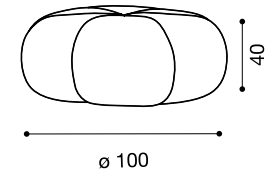

Name:
Pouf Modem
Modem footstool
~
Design:
R&D Twils