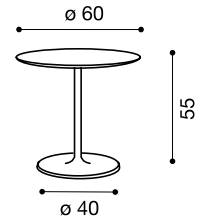

Name:
Tavolino Condé
Condé table
~
Size:
Ø80 h.46
~
Design:
Silvia Prevedello

Name:
Tavolino Set
Set table
~
Size:
60x40 h.40 - 86x40 h.40
~
Design:
Studio Viganò

Name:
Servetto Condé
Condé side table
~
Design:
Silvia Prevedello

Name:
Libreria Set Piccola
Set little bookcase
~
Size:
33x33 h.64 - 64x33 h.33
~
Design:
Studio Viganò

Name:
Tavolino Simplit
Simplit table
~
Size:
Ø45 h.45 - Ø60 h.45
~
Design:
Bottino & Tinti

Name:
Tavolino Simplit
Simplit table
~
Size:
Ø45 h.55 - Ø60 h.55
~
Design:
Bottino & Tinti

Name:
Tavolino Simplit
Simplit table
~
Size:
Ø45 h.72 - Ø60 h.72
Ø90 h.72
~
Design:
Bottino & Tinti

Name:
Libreria Set
Set bookcase
~
Size:
96x96 s.33
~
Design:
Studio Viganò

Name:
Ripiano Libreria Set
Set shelf for bookcase
~
Size:
31,4x31,4