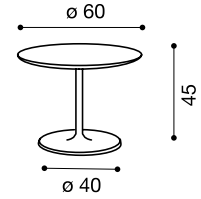

Name:
Divano Lucas
Lucas sofà
~
Size:
130x76 h.75
~
Design:
R&D Twils

Name:
Divano Lucas
Lucas sofà
~
Size:
170x76 h.75
~
Design:
R&D Twils

Twils

Name:
Tavolino Condé
Condé table
~
Size:
Ø60 h.40
~
Design:
Silvia Prevedello

Name:
Tavolino Condé
Condé table
~
Size:
Ø80 h.46
~
Design:
Silvia Prevedello

Name:
Tavolino Set
Set table
~
Size:
60x40 h.40 - 86x40 h.40
~
Design:
Studio Viganò

Name:
Servetto Condé
Condé side table
~
Design:
Silvia Prevedello

Name:
Libreria Set Piccola
Set little bookcase
~
Size:
33x33 h.64 - 64x33 h.33
~
Design:
Studio Viganò

Name:
Tavolino Simplit
Simplit table
~
Size:
Ø45 h.45 - Ø60 h.45
~
Design:
Bottino & Tinti

Name:
Tavolino Simplit
Simplit table
~
Size:
Ø45 h.55 - Ø60 h.55
~
Design:
Bottino & Tinti

Name:
Tavolino Simplit
Simplit table
~
Size:
Ø45 h.72 - Ø60 h.72
Ø90 h.72
~
Design:
Bottino & Tinti

Name:
Libreria Set
Set bookcase
~
Size:
96x96 s.33
~
Design:
Studio Viganò

Name:
Ripiano Libreria Set
Set shelf for bookcase
~
Size:
31,4x31,4