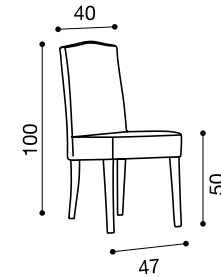

~
Size:
40x40 h.40 - 50x50 h.40 - 60x60 h.40
50x90 h.40 - 90x90 h.40

~
Design:
R&D Twils

Name:
Pouf Rotondo
Round footstool

~
Size:
Ø 40 h.40 - Ø 50 h.40 - Ø 60 h.40
Ø 70 h.40 - Ø 90 h.40

~
Design:
R&D Twils

~
Size:
90x45 h.42

~
Design:
R&D Twils

Name:
Panchetta Coffre
Coffre bench

~
Size:
135x45 h.47

~
Design:
R&D Twils

Name:
Pouf Coffre Capitonné
Coffre Capitonné footstool

~
Size:
45x45 h.46

~
Design:
R&D Twils

Name:
Panchetta Coffre Capitonné
Coffre Capitonné bench

~
Size:
90x45 h.46

~
Design:
R&D Twils

Name:
Panchetta Coffre Capitonné
Coffre Capitonné bench

~
Size:
135x45 h.46

~
Design:
R&D Twils

Name:
Pouf Contenitore
Storage footstool
 ~
 Size:
 40x40 h.45 - 50x50 h.45
 ~
 Design:
 R&D Twils

Name:
Panchetta Contenitore
Storage bench
 ~
 Size:
 100x50 h.45
 ~
 Design:
 R&D Twils

Name:
Sedia Cocò
Cocò chair
 ~
 Design:
 R&D Twils

Name:
Sedia Sally
Sally chair
 ~
 Design:
 R&D Twils

Name:
Sedia Sally o Cocò con gonna lunga
Sally or Cocò chair with long valance
 ~
 Information:
 Realizzabile solo con tessuto di lino
 Only available in linen fabric
 ~
 Design:
 R&D Twils