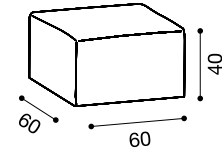

Twils[®]

FURNISHING ACCESSORIES

Name:
Pouf Quadrato con taglio vivo
Square footstool with raw edges

~
Size:
40x40 h.40 - 50x50 h.40 - 60x60 h.40
50x90 h.40 - 90x90 h.40

~
Design:
R&D Twils

Name:
Pouf Quadrato
Square footstool

~
Size:
40x40 h.40 - 50x50 h.40 - 60x60 h.40
50x90 h.40 - 90x90 h.40

~
Design:
R&D Twils

Name:
Pouf Rotondo
Round footstool

~
Size:
Ø 40 h.40 - Ø 50 h.40 - Ø 60 h.40
Ø 70 h.40 - Ø 90 h.40

~
Design:
R&D Twils