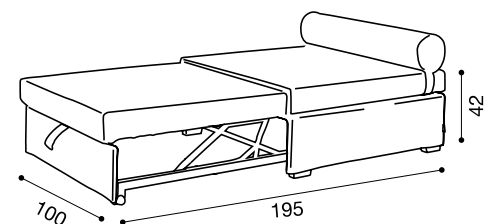

Name:
Pouf Soft Quadrato
Square Soft footstool
~
Size:
60x60 h.40 - 70x70 h.40
90x90 h.40
~
Design:
R&D Twils

Name:
Pouf Soft Rotondo
Round Soft footstool
~
Size:
Ø 60 h.40 - Ø 70 h.40
Ø 85 h.40
~
Design:
R&D Twils

Name:
Pouf Clove Decor
Clove Decor footstool
~
Size:
Ø 65 h.40 - Ø 80 h.40
Ø 100 h.40
~
Design:
Silvia Prevedello

Name:
Pouf Clove
Clove footstool
~
Size:
Ø 65 h.40 - Ø 80 h.40
Ø 100 h.40
~
Design:
Silvia Prevedello

Name:
Pouf Modem
Modem footstool
~
Design:
R&D Twils

Twils