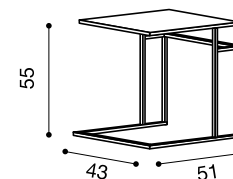

Name:
Divano Lucas
Lucas sofà
~
Size:
130x76 h.75
~
Design:
R&D Twils

Name:
Divano Lucas
Lucas sofà
~
Size:
170x76 h.75
~
Design:
R&D Twils

Twils

Name:
Tavolino Condé
Condé table
~
Size:
Ø60 h.40
~
Design:
Silvia Prevedello

Name:
Tavolino Condé
Condé table
~
Size:
Ø80 h.46
~
Design:
Silvia Prevedello

Name:
Tavolino Set
Set table
~
Size:
60x40 h.40 - 86x40 h.40
~
Design:
Studio Viganò

Name:
Servetto Condé
Condé side table
~
Design:
Silvia Prevedello

Name:
Libreria Set Piccola
Set little bookcase
~
Size:
33x33 h.64 - 64x33 h.33
~
Design:
Studio Viganò

Name:
Tavolino Simplit
Simplit table
~
Size:
Ø45 h.45 - Ø60 h.45
~
Design:
Bottino & Tinti

Name:
Tavolino Simplit
Simplit table
~
Size:
Ø45 h.55 - Ø60 h.55
~
Design:
Bottino & Tinti