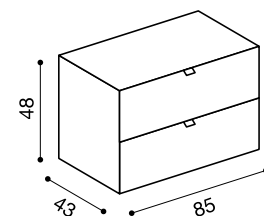

Name:
Comodino Tetris
Tetris nightstands
~
Size:
55x43 h.25
~
Design:
Cairoli & Donzelli

Name:
Comodino Tetris
Tetris nightstands
~
Size:
85x43 h.25
~
Design:
Cairoli & Donzelli

Name:
Comodino Tetris
Tetris nightstands
~
Size:
55x43 h.41
~
Design:
Cairoli & Donzelli

Name:
Comodino Tetris
Tetris nightstands
~
Size:
85x43 h.48
~
Design:
Cairoli & Donzelli