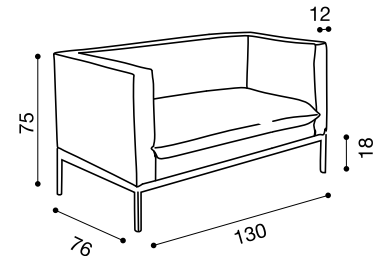

Name:
Poltrona Grand Hotel
Grand Hotel armchair
~
Design:
R&D Twils

Name:
Poltrona Revival Mini
Revival Mini armchair
~
Design:
R&D Twils

Name:
Poltrona Lucas
Lucas armchair
~
Size:
75x76 h.75
~
Design:
R&D Twils

Name:
Divano Lucas
Lucas sofà
~
Size:
130x76 h.75
~
Design:
R&D Twils

Name:
Divano Lucas
Lucas sofà
~
Size:
170x76 h.75
~
Design:
R&D Twils

Twils

Name:
Tavolino Condé
Condé table
~
Size:
Ø60 h.40
~
Design:
Silvia Prevedello