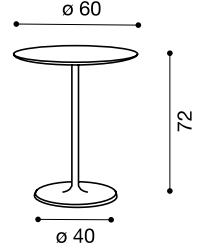

Name:
Tavolino Condé
Condé table
~
Size:
Ø80 h.46
~
Design:
Silvia Prevedello

Name:
Tavolino Set
Set table
~
Size:
60x40 h.40 - 86x40 h.40
~
Design:
Studio Viganò

Name:
Servetto Condé
Condé side table
~
Design:
Silvia Prevedello

Name:
Libreria Set Piccola
Set little bookcase
~
Size:
33x33 h.64 - 64x33 h.33
~
Design:
Studio Viganò

Name:
Tavolino Simplit
Simplit table
~
Size:
Ø45 h.45 - Ø60 h.45
~
Design:
Bottino & Tinti

Name:
Tavolino Simplit
Simplit table
~
Size:
Ø45 h.55 - Ø60 h.55
~
Design:
Bottino & Tinti

Name:
Tavolino Simplit
Simplit table
~
Size:
Ø45 h.72 - Ø60 h.72
Ø90 h.72
~
Design:
Bottino & Tinti

Name:
Libreria Set
Set bookcase
~
Size:
96x96 s.33
~
Design:
Studio Viganò

Name:
Ripiano Libreria Set
Set shelf for bookcase
~
Size:
31,4x31,4