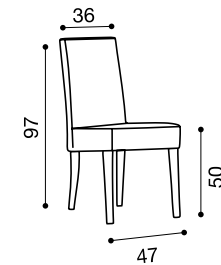

~
Size:
90x45 h.42

~
Design:
R&D Twils

Name:
Panchetta Coffre
Coffre bench

~
Size:
135x45 h.47

~
Design:
R&D Twils

Name:
Pouf Coffre Capitonné
Coffre Capitonné footstool

~
Size:
45x45 h.46

~
Design:
R&D Twils

Name:
Panchetta Coffre Capitonné
Coffre Capitonné bench

~
Size:
90x45 h.46

~
Design:
R&D Twils

Name:
Panchetta Coffre Capitonné
Coffre Capitonné bench

~
Size:
135x45 h.46

~
Design:
R&D Twils

Name:
Pouf Contenitore
Storage footstool
 ~
 Size:
 40x40 h.45 - 50x50 h.45
 ~
 Design:
 R&D Twils

Name:
Panchetta Contenitore
Storage bench
 ~
 Size:
 100x50 h.45
 ~
 Design:
 R&D Twils

Name:
Sedia Cocò
Cocò chair
 ~
 Design:
 R&D Twils

Name:
Sedia Sally
Sally chair
 ~
 Design:
 R&D Twils

Name:
Sedia Sally o Cocò con gonna lunga
Sally or Cocò chair with long valance
 ~
 Information:
 Realizzabile solo con tessuto di lino
 Only available in linen fabric
 ~
 Design:
 R&D Twils