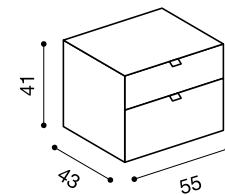

Name:
Libreria Set Piccola
Set little bookcase
~
Size:
33x33 h.64 - 64x33 h.33
~
Design:
Studio Viganò

Name:
Tavolino Simplit
Simplit table
~
Size:
Ø45 h.45 - Ø60 h.45
~
Design:
Bottino & Tinti

Name:
Tavolino Simplit
Simplit table
~
Size:
Ø45 h.55 - Ø60 h.55
~
Design:
Bottino & Tinti

Name:
Tavolino Simplit
Simplit table
~
Size:
Ø45 h.72 - Ø60 h.72
Ø90 h.72
~
Design:
Bottino & Tinti

Name:
Libreria Set
Set bookcase
~
Size:
96x96 s.33
~
Design:
Studio Viganò

Name:
Ripiano Libreria Set
Set shelf for bookcase
~
Size:
31,4x31,4

Twils

Name:
Comodino Tetris
Tetris nightstands
~
Size:
55x43 h.25
~
Design:
Cairoli & Donzelli

Name:
Comodino Tetris
Tetris nightstands
~
Size:
85x43 h.25
~
Design:
Cairoli & Donzelli

Name:
Comodino Tetris
Tetris nightstands
~
Size:
55x43 h.41
~
Design:
Cairoli & Donzelli