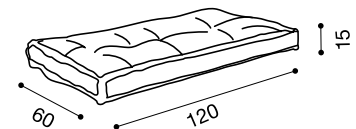

Name:
Pouf Condé
Condé footstool
~
Design:
Silvia Prevedello

Name:
Pouf Adam
Adam footstool
~
Design:
R&D Twils

Name:
Panchetta Adam
Adam bench
~
Design:
R&D Twils

Name:
Materasso trapuntato
Quilted mattress
~
Size:
60x60 h.15 - 60x120 h.15
80x190 h.15 - 90x200 h.15
~
Design:
R&D Twils