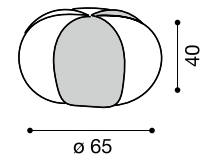

Name:
Pouf Clove
Clove footstool
~
Size:
Ø 65 h.40 - Ø 80 h.40
Ø 100 h.40
~
Design:
Silvia Prevedello