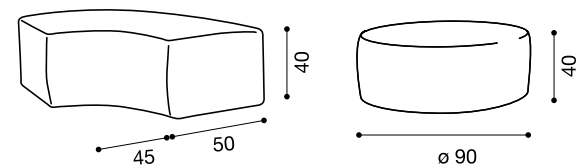

Twils[®]

FURNISHING ACCESSORIES

Name:
Pouf Quadrato con taglio vivo
Square footstool with raw edges

~
Size:
40x40 h.40 - 50x50 h.40 - 60x60 h.40
50x90 h.40 - 90x90 h.40

~
Design:
R&D Twils

Name:
Pouf Quadrato
Square footstool

~
Size:
40x40 h.40 - 50x50 h.40 - 60x60 h.40
50x90 h.40 - 90x90 h.40

~
Design:
R&D Twils

Name:
Pouf Rotondo
Round footstool

~
Size:
Ø 40 h.40 - Ø 50 h.40 - Ø 60 h.40
Ø 70 h.40 - Ø 90 h.40

~
Design:
R&D Twils

Name:
Pouf Nesos
Nesos footstool

~
Design:
R&D Twils

Name:
Pouf Seipersei
Seipersei footstool

~
Size:
100x86,6 h.42
160x138,6 h.42

~
Design:
Baldessari & Baldessari

Name:
Pouf Soft Quadrato
Square Soft footstool
~
Size:
60x60 h.40 - 70x70 h.40
90x90 h.40
~
Design:
R&D Twils