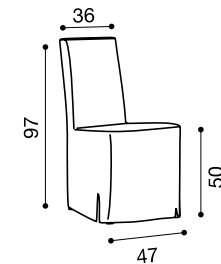

~
Size:
90x45 h.42

~
Design:
R&D Twils

Name:
Panchetta Coffre
Coffre bench

~
Size:
135x45 h.47

~
Design:
R&D Twils

Name:
Pouf Coffre Capitonné
Coffre Capitonné footstool

~
Size:
45x45 h.46

~
Design:
R&D Twils

Name:
Panchetta Coffre Capitonné
Coffre Capitonné bench

~
Size:
90x45 h.46

~
Design:
R&D Twils

Name:
Panchetta Coffre Capitonné
Coffre Capitonné bench

~
Size:
135x45 h.46

~
Design:
R&D Twils

Name:
Pouf Contenitore
Storage footstool
 ~
 Size:
 40x40 h.45 - 50x50 h.45
 ~
 Design:
 R&D Twils

Name:
Panchetta Contenitore
Storage bench
 ~
 Size:
 100x50 h.45
 ~
 Design:
 R&D Twils

Name:
Sedia Cocò
Cocò chair
 ~
 Design:
 R&D Twils

Name:
Sedia Sally
Sally chair
 ~
 Design:
 R&D Twils

Name:
Sedia Sally o Cocò con gonna lunga
Sally or Cocò chair with long valance
 ~
 Information:
 Realizzabile solo con tessuto di lino
 Only available in linen fabric
 ~
 Design:
 R&D Twils