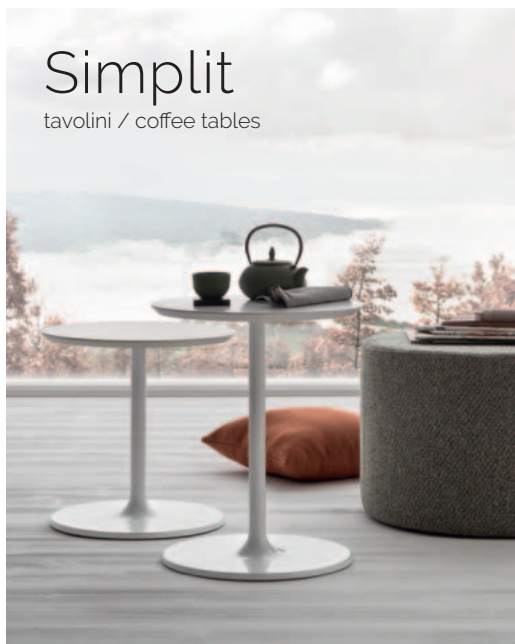

La camera è un mondo di benessere e comodità. Qui, il comfort del letto può essere completato da pouf coordinati e multifunzionali, da tavolini che prendono il posto dei comodini, da un'accogliente poltroncina e da una pratica panchetta. Da soli o abbinati, i complementi arredano sempre con stile e personalità. A bedroom is a place of wellbeing and comfort. Here a cosy bed can be complemented by a coordinated, multifunctional pouf, an occasional table that can be used as a bedside table, an inviting armchair and a practical ottoman bench. By themselves or used together, occasional furniture always adds a touch of style and personality.

Complementi

Furnishing accessories

On-Off

pouf-letto / pouf-bed

Tea

poltrona / armchair

LouLou

panchetta / ottoman bench

Pouf contenitore
footstool with storage

Simplit
tavolini / coffee tables

Il pouf e i tavolini sono complementi versatili, da spostare facilmente in qualunque punto della stanza e in ogni ambiente della casa. The footstool and the coffee tables are versatile accessories that can be easily moved in any room of the house.