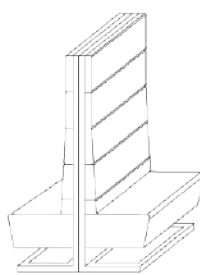

SOLUZIONE FREE STANDING
free standing solution
solution autoportante