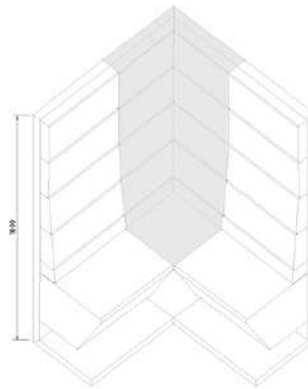

(*) si les éléments sont à côté l'un de l'autre prévoir un marge supérieur de 1/2 cm par rapporte aux compositions à acheter

A RICHIESTA È POSSIBILE REALIZZARE PANNELLI PERSONALIZZATI CON DIMENSIONI DA CM 61 A CM 119

on demand it is possible to create customized panels with dimensions from cm 61 to cm 119

sur demande il est possible réaliser panneaux personnalisés avec dimensions de cm 61 au cm 119

MODULARE, SMONTABILE, FACILE, MINIMO INGOMBRO

cod. **5034**

cod. **5036**

cod. **5037**

cod. **5032**

cod. **5035**

cod. **5038**