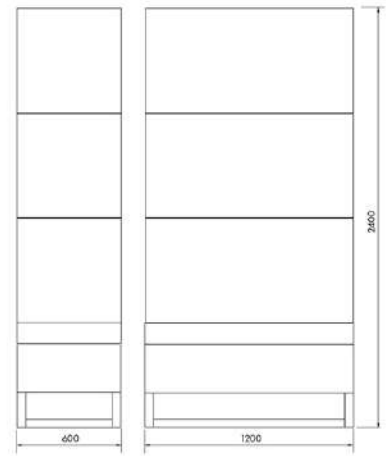

cod. **5037**

cod. **5036**