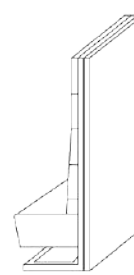

PANNELLO FREE STANDING
free standing wall
panneau autoportante

(*) SE I MODULI SONO AFFIANCATI, PREVEDERE UN MARGINE SUPERIORE DI 1/2 cm RISPETTO ALLE COMPOSIZIONE DA ACQUISTARE

(*) with units placed side by side, foresee a superior border of 1/2 cm more than the composition to be purchased

(*) si les éléments sont à côté l'un de l'autre prévoir un marge supérieur de 1/2 cm par rapporte aux compositions à acheter

A RICHIESTA È POSSIBILE REALIZZARE PANNELLI PERSONALIZZATI CON DIMENSIONI DA CM 61 A CM 119

on demand it is possible to create customized panels with dimensions from cm 61 to cm 119

sur demande il est possible réaliser panneaux personnalisés avec dimensions de cm 61 au cm 119

MODULARE, SMONTABILE, FACILE, MINIMO INGOMBRO