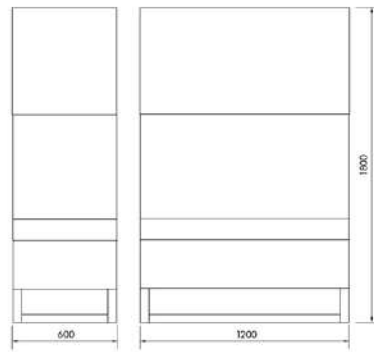

(*) si les éléments sont à côté l'un de l'autre prévoir un marge supérieur de 1/2 cm par rapporte aux compositions à acheter

A RICHIESTA È POSSIBILE REALIZZARE PANNELLI PERSONALIZZATI CON DIMENSIONI DA CM 61 A CM 119

on demand it is possible to create customized panels with dimensions from cm 61 to cm 119

sur demande il est possible réaliser panneaux personnalisés avec dimensions de cm 61 au cm 119

MODULARE, SMONTABILE, FACILE, MINIMO INGOMBRO

modular, dismountable, easy, minimum overall dimensions / modulaire, démontable, facile, espace minimum

Scoop Collection

design **Andrea Pagani, Alberto Bonandrini**

cod. **5030**

cod. **5031**

cod. **5033**