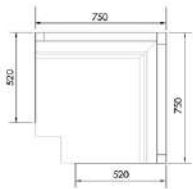

Scoop Collection

design **Andrea Pagani, Alberto Bonandrini**