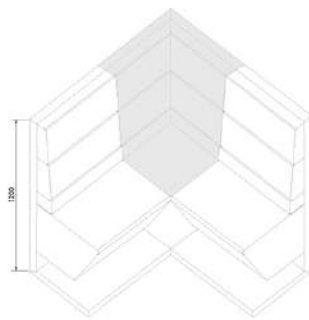

(*) si les éléments sont à côté l'un de l'autre prévoir un marge supérieur de 1/2 cm par rapporte aux compositions à acheter

A RICHIESTA È POSSIBILE REALIZZARE PANNELLI PERSONALIZZATI CON DIMENSIONI DA CM 61 A CM 119

on demand it is possible to create customized panels with dimensions from cm 61 to cm 119

sur demande il est possible réaliser panneaux personnalisés avec dimensions de cm 61 au cm 119

MODULARE, SMONTABILE, FACILE, MINIMO INGOMBRO

cod. **5034**

cod. **5036**

cod. **5037**

cod. **5032**

cod. **5035**

cod. **5038**