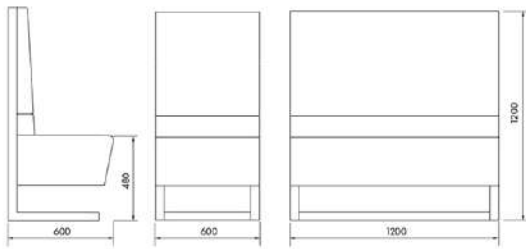

Scoop Collection

design **Andrea Pagani, Alberto Bonandrini**

---

cod. **5030**

cod. **5031**