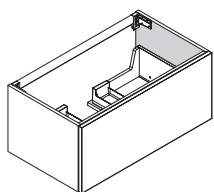

LYMPHA

Informazioni tecniche

Technical information

Informations techniques

Notas técnicas

BASI REGGILAVABO SOSPESA

Frontali e fianchi a vista (inclusi nel prezzo)
• Laccato Sand / Lucido / Ossidato
• Fenix NTM®
• Rovere / Essenze

Scocca
• Pannello melaminico sp. 1,8 cm
finitura bianco o grafite

Disponibile con maniglia esterna o maniglia integrata Cover-Up

Attaccaglie in acciaio regolabili con barra di rinforzo in alluminio, portata max 120 kg.

HANGING WASHBASIN UNIT

Visible fronts and sides (included in the price)
• Sand lacquered / Glossy / Oxidised
• Fenix NTM®
• Oak / Woods

Carcase
• 1.8 cm thick melamine panel white or graphite

Available with external handle or Cover-Up integrated handle

St. Steel adjustable brackets with aluminum reinforcement bar. Maximum loading capacity 120 kg.

BAS POUR LAVABO SUSPENDU

Façades et côtés finis (compris dans le prix)
• Laqué Sand / brillant / oxydé
• Fenix NTM®
• Chêne / Bois

Caisson
• Panneau mélaminé ép. 1,8 cm
finition blanc ou graphite

Disponibile avec poignée externe ou poignée intégrée Cover-Up

Accroches en acier réglables avec barre de renfort en aluminium, portée max. 120 kg.

MUEBLE PARA LAVABO COLGANTE

Frentes y laterales vistos (incluidos en el precio)
• Lacado Sand / brillo / oxidado
• Fenix NTM®
• Roble / Maderas

Bastidor
• Panel en melamina esp. 1,8 cm acabado blanco o grafite

Disponibile con tirador exterior o con el tirador Cover-Up integrado

Soportes en acero ajustables con barra de refuerzo en aluminio, capacidad max. 120 kg