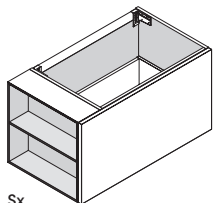

Sx

BASE ARREDO SOSPESA CON VANO A GIORNO LATERALE

Materiali, finiture e maniglie come base reggilavabo sospesa

Vano a giorno laterale in finitura come frontali, su richiesta in finitura diversa

HANGING BASE UNIT WITH LATERAL OPEN COMPARTMENT

Materials and finishes are the same as the suspended washbasin units

Side open compartment as same fronts finish with back panel optionally available with other finish on demand

MEUBLE BAS RANGEMENT AVEC NICHE LATERALE

Matériaux et finitions comme pour bas porte-vasque suspendu

Niche ouverte latérale en finition comme les façades, sur demande dos en finition différente

MUEBLE BASE SUSPENDIDO CON ELEMENTO ABIERTO LATERAL

Materiales y acabados como mueble para lavabo

Elemento abierto lateral en acabado como los frentes, bajo pedido trasera en deferente acabado