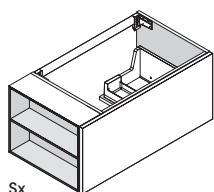

Sx

BASE REGGILAVABO SOSPESA CON VANO A GIORNO LATERALE

Materiali, finiture e maniglie come base reggilavabo sospesa

Vano a giorno laterale in finitura come frontali, su richiesta in finitura diversa

SUSPENDED WASHBASIN UNIT WITH OPEN COMPARTMENT

Materials and finishes are the same as the suspended washbasin units

Side open compartment as same fronts finish with back panel optionally available with other finish on demand

BAS POUR LAVABO AVEC ELEMENT A JOUR LATERAL

Matériaux et finitions comme pour bas porte-vasque suspendu

Niche ouverte latérale en finition comme les façades, sur demande dos en finition différente

MUEBLE PARA LAVABO COLGANTE CON ELEMENTO ABIERTO LATERAL

Materiales y acabados como mueble para lavabo

Elemento abierto lateral en acabado como los frentes, bajo pedido trasera en deferente acabado