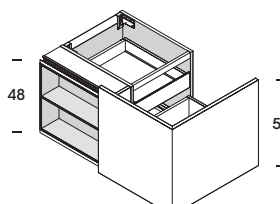

Sx

BASE ARREDO SOSPESA CON ANTA SPORGENTE E VANO A GIORNO LATERALE

Materiali, finiture e maniglie come base reggilavabo sospesa

Anta sporgente disponibile in:
• Laccato Sand / Lucido / Ossidato
• Fenix NTM®
• Rovere / Essenze
• Rovere Terra Dogato

Apertura estraibile con presa superiore

Vano a giorno laterale in finitura come frontali, su richiesta in finitura diversa

HANGING BASE UNIT WITH PROJECTING DOOR AND LATERAL OPEN UNIT

Materials and finishes are the same as the suspended washbasin units

Protuding door available in:
• Sand lacquered / Glossy / Oxidised
• Fenix NTM®
• Oak / Woods
• Rovere Terra Dogato

Pull-Out with upper pull grip

Side open compartment as same fronts finish with back panel optionally available with other finish on demand

BAS RANGEMENT SUSPENDU AVEC FAÇADE SAILLANTE ET NICHE LATERALE

Matériaux et finitions comme pour bas porte-vasque suspendu

Porte en saillie disponible en:
• Laqué Sand / brillant / oxydé
• Fenix NTM®
• Chêne / Bois
• Rovere Terra Dogato

Ouverture extensible avec poignée supérieure

Niche ouverte latérale en finition comme les façades, sur demande dos en finition différente

MUEBLE BASE SUSPENDIDO CON PUERTA SOBRESALIENTE Y ELEMENTO ABIERTO LATERAL

Materiales y acabados como mueble para lavabo

Puerta sobresaliente disponible en:
• Lacado Sand / brillo / oxidado
• Fenix NTM®
• Roble / Maderas
• roble tierra dogato

Apertura extraible con agarre superior

Elemento abierto lateral en acabado como los frentes, bajo pedido trasera en deferente acabado