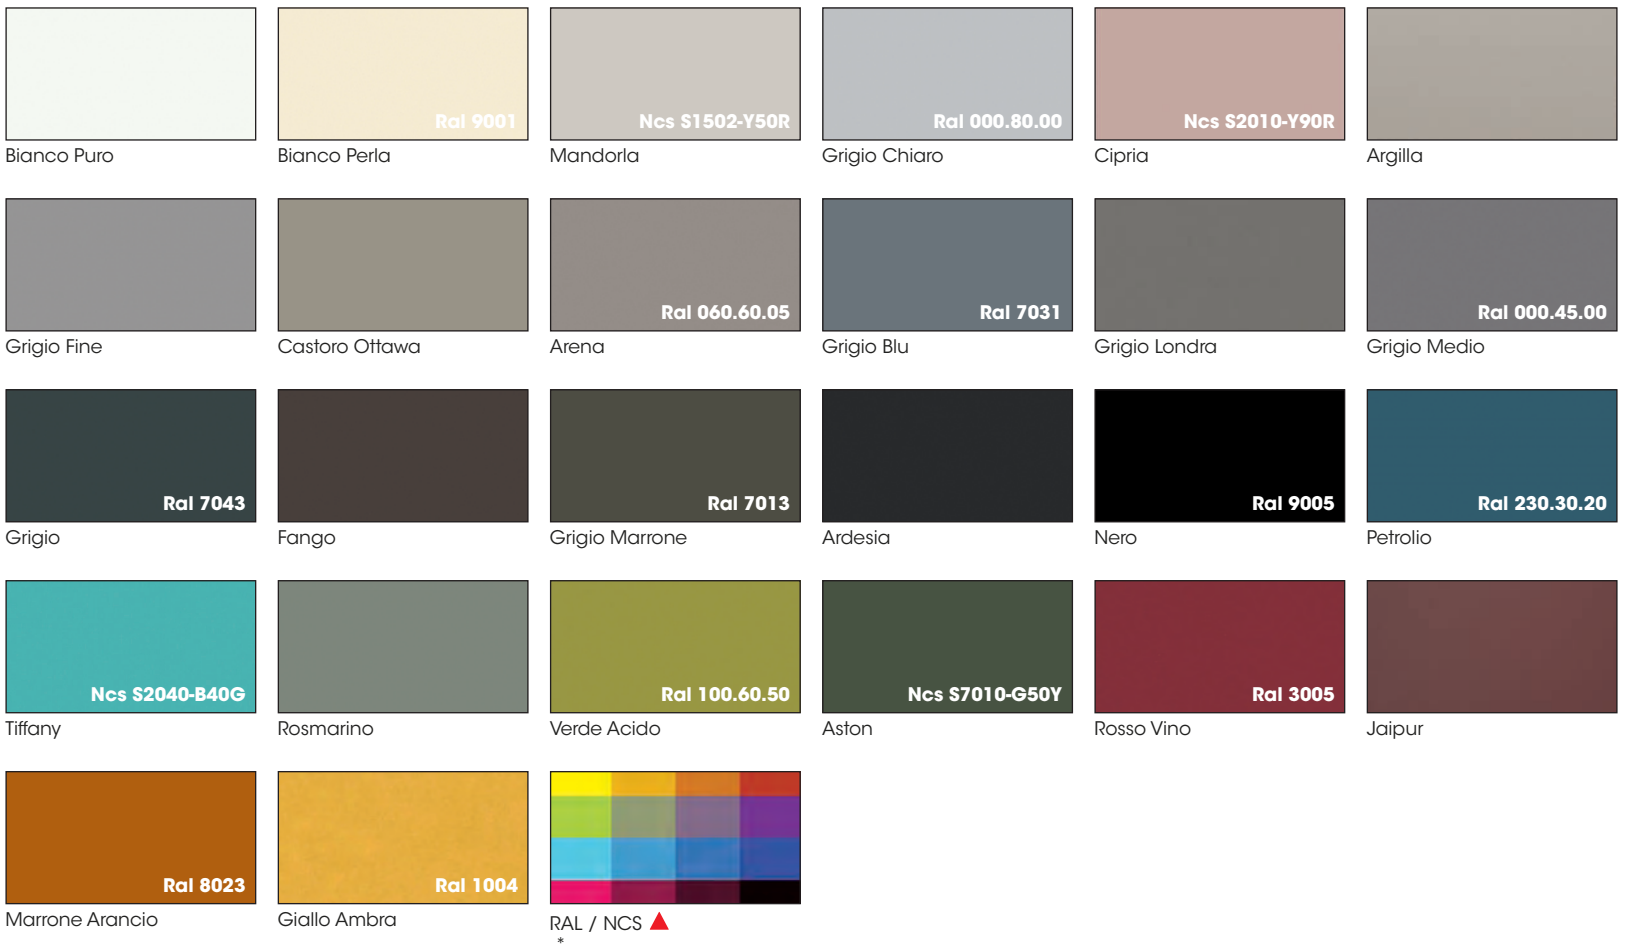

▲ Per laccato a riferimento RAL o NCS addebito di € 150,00 per colore
The surcharge for RAL or NCS laquered colours is € 150,00 for each colour
Pour la laque RAL ou NCS rajouter € 150,00 euros par couleur.
Para lacados RAL o NCS sobreprecio de € 150,00 por color

N.B. Attenzione colori indicativi, consultare mazzetta campioni finiture.
NOTE: Colours are indicative, please refer to the finish samples
Attention : les photos des coloris sont indicatifs, vérifiez le bon coloris dans les échantillons
N.B.: Atención colores orientativos, consultar muestrario de acabados.