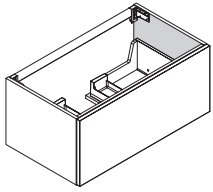

LYMPHA

Informazioni tecniche

Technical information

Informations techniques

Notas técnicas

BASI REGGILAVABO SOSPESA

Frontali e fianchi a vista (inclusi nel prezzo)
• Laccato Sand / Lucido / Ossidato
• Fenix NTM®
• Rovere / Essenze

Scocca
• Pannello melaminico sp. 1,8 cm
finitura bianco o grafite

Disponibile con maniglia esterna o maniglia integrata Cover-Up

Attaccaglie in acciaio regolabili con barra di rinforzo in alluminio, portata max 120 kg.

HANGING WASHBASIN UNIT

Visible fronts and sides (included in the price)
• Sand lacquered / Glossy / Oxidised
• Fenix NTM®
• Oak / Woods

Carcase
• 1.8 cm thick melamine panel white or graphite

Available with external handle or Cover-Up integrated handle

St. Steel adjustable brackets with aluminum reinforcement bar. Maximum loading capacity 120 kg.

BAS POUR LAVABO SUSPENDU

Façades et côtés finis (compris dans le prix)
• Laqué Sand / brillant / oxydé
• Fenix NTM®
• Chêne / Bois

Caisson
• Panneau mélaminé ép. 1,8 cm
finition blanc ou graphite

Disponible avec poignée externe ou poignée intégrée Cover-Up

Accroches en acier réglables avec barre de renfort en aluminium, portée max. 120 kg.

MUEBLE PARA LAVABO COLGANTE

Frentes y laterales vistos (incluidos en el precio)
• Lacado Sand / brillo / oxidado
• Fenix NTM®
• Roble / Maderas

Bastidor
• Panel en melamina esp. 1,8 cm acabado blanco o grafite

Disponible con tirador exterior o con el tirador Cover-Up integrado

Soportes en acero ajustables con barra de refuerzo en aluminio, capacidad max. 120 kg