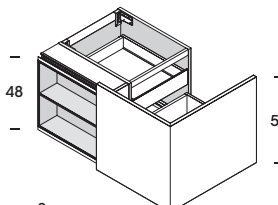

48

54

Sx

BASE ARREDO SOSPESA CON ANTA SPORGENTE E VANO A GIORNO LATERALE

Materiali, finiture e maniglie come base reggilavabo sospesa

Anta sporgente disponibile in:
• Laccato Sand / Lucido / Ossidato
• Fenix NTM®
• Rovere / Essenze
• Rovere Terra Dogato

Apertura estraibile con presa superiore

Vano a giorno laterale in finitura come frontali, su richiesta in finitura diversa

HANGING BASE UNIT WITH PROJECTING DOOR AND LATERAL OPEN UNIT

Materials and finishes are the same as the suspended washbasin units

Protuding door available in:
• Sand lacquered / Glossy / Oxidised
• Fenix NTM®
• Oak / Woods
• Rovere Terra Dogato

Pull-Out with upper pull grip

Side open compartment as same fronts finish with back panel optionally available with other finish on demand

BAS RANGEMENT SUSPENDU AVEC FAÇADE SAILLANTE ET NICHE LATERALE

Matériaux et finitions comme pour bas porte-vasque suspendu

Porte en saillie disponible en:
• Laqué Sand / brillant / oxydé
• Fenix NTM®
• Chêne / Bois
• Rovere Terra Dogato

Ouverture extensible avec poignée supérieure

Niche ouverte latérale en finition comme les façades, sur demande dos en finition différente

MUEBLE BASE SUSPENDIDO CON PUERTA SOBRESALIENTE Y ELEMENTO ABIERTO LATERAL

Materiales y acabados como mueble para lavabo

Puerta sobresaliente disponible en:
• Lacado Sand / brillo / oxidado
• Fenix NTM®
• Roble / Maderas
• roble tierra dogato

Apertura extraible con agarre superior

Elemento abierto lateral en acabado como los frentes, bajo pedido trasera en deferente acabado