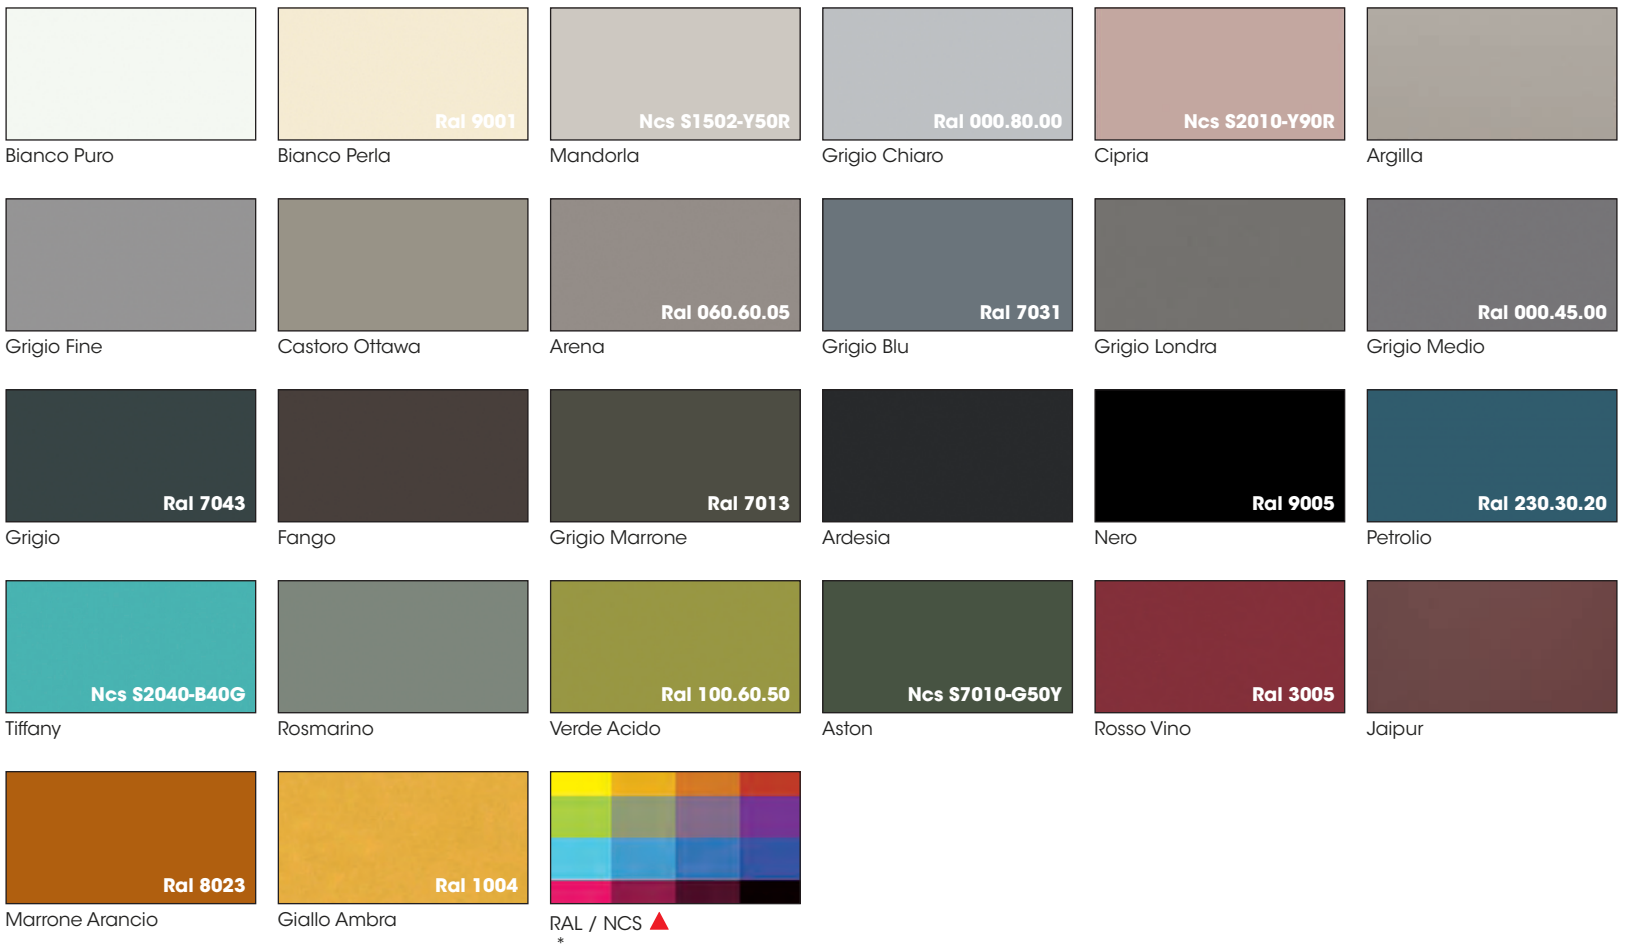

▲ Per laccato a riferimento RAL o NCS addebito di € 150,00 per colore
The surcharge for RAL or NCS laquered colours is € 150,00 for each colour
Pour la laque RAL ou NCS rajouter € 150,00 euros par couleur.
Para lacados RAL o NCS sobreprecio de € 150,00 por color

N.B. Attenzione colori indicativi, consultare mazzetta campioni finiture.
NOTE: Colours are indicative, please refer to the finish samples
Attention : les photos des coloris sont indicatifs, vérifiez le bon coloris dans les échantillons
N.B.: Atención colores orientativos, consultar muestrario de acabados.