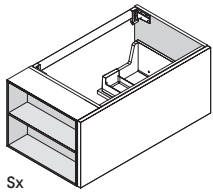

Sx

BASE REGGILAVABO SOSPESA CON VANO A GIORNO LATERALE

Materiali, finiture e maniglie come base reggilavabo sospesa

Vano a giorno laterale in finitura come frontali, su richiesta in finitura diversa

SUSPENDED WASHBASIN UNIT WITH OPEN COMPARTMENT

Materials and finishes are the same as the suspended washbasin units

Side open compartment as same fronts finish with back panel optionally available with other finish on demand

BAS POUR LAVABO AVEC ELEMENT A JOUR LATERAL

Matériaux et finitions comme pour bas porte-vasque suspendu

Niche ouverte latérale en finition comme les façades, sur demande dos en finition différente

MUEBLE PARA LAVABO COLGANTE CON ELEMENTO ABIERTO LATERAL

Materiales y acabados como mueble para lavabo

Elemento abierto lateral en acabado como los frentes, bajo pedido trasera en deferente acabado