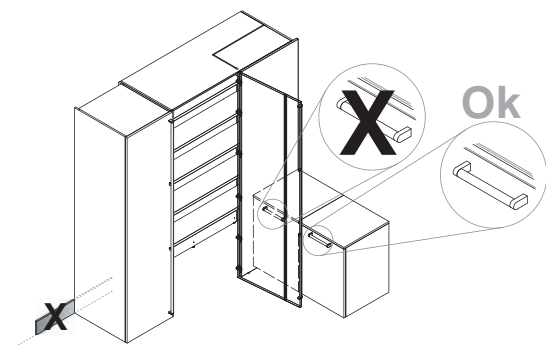

La cabina angolo è regolabile in altezza max 2,5 cm agendo sui piedini a scomparsa
The height of the walk-in corner cabinet could be adjusted by 2,5cm, acting on the concealed legs
La cabine d'angle est livrée avec pieds réglables jusqu'à 2,5 cm
El mueble esquinero se puede regular en altura hasta 2,5 cm actuando sobre las patas ocultas