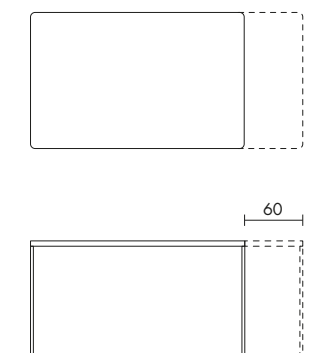

TAVOLI E SEDIE - TAVOLO SLIM

TABLES AND CHAIRS - SLIM TABLE

- Tavolo allungabile con telaio e gambe in alluminio bianco opaco/nero opaco/anodizzato argento
- Extendable table with frame and legs in aluminum matt white / matt black / silver anodized

Laminato HPL con bordo ABS sp. 1,2 cm • HPL Laminate with ABS edge th. 1,2 cm

Laminato HPL con bordo Unicolor sp. 1,2 cm • HPL Laminate with Unicolor edge th. 1,2 cm

Fenix NTM sp. 1,2 cm • Fenix NTM th. 1,2 cm