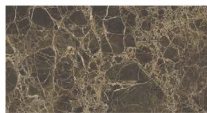

Azalai nero

Nero bocciardato

Nero natural

RIVESTIMENTI IN GRES LAMINAM

GRES LAMINAM CLADDING PANELS

Bianco assoluto

Statuario venato

Bianco calce

Avorio calce

Diamond cream

Pietra Piasentina grigio

Porfido marrone

Emperador extra

Savoia grigio

Antracite calce

Pietra di cardoso grigio

Savoia antracite

Nero calce

Pietra di cardoso nero

Nero greco