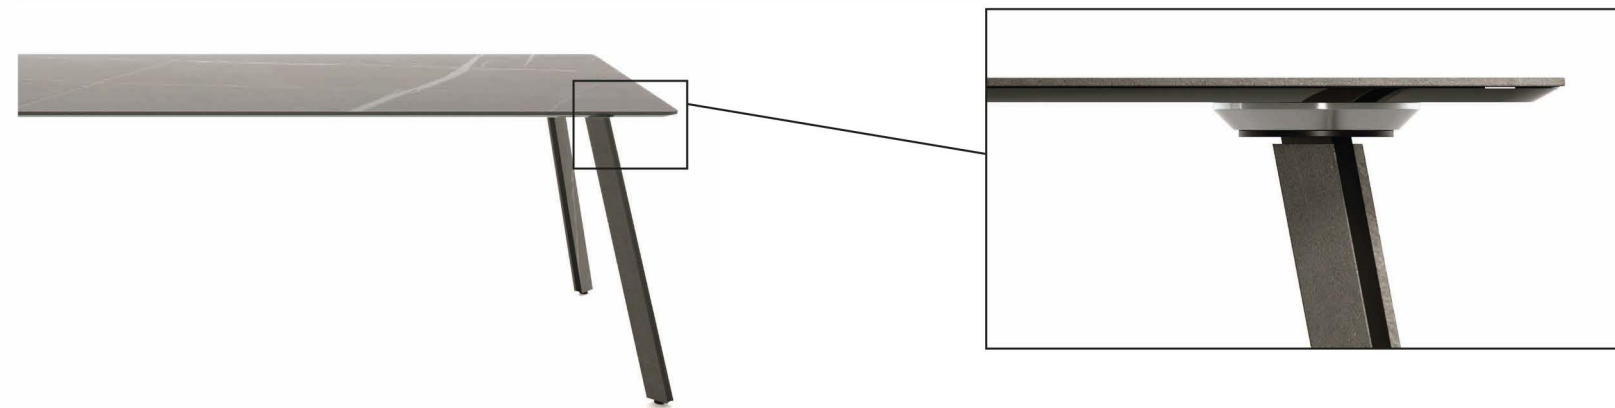

TAVOLI E SEDIE - TAVOLO TOAH

TABLES AND CHAIRS - TOAH TABLE

- Tavolo fisso con piano e gambe rivestite in gres/MDi

Piano in cristallo extrachiaro sp. 10 mm accoppiato con lastre in gres/MDi sp. 5/6 mm
 Gambe in metallo verniciato rivestite 2 lati in gres sp. 5/6 mm (finiture come piano)
 Le gambe sono dotate di pedino regolabile in finitura nero opaco

- Fix table with both top and legs clad in Gres/Mdi

10mm thick extra-clear glass top panel pasted with Gres panels 5/6 mm thick (Laminam / Inalco)
 Metal legs clad with Gres panels th. 5/6 mm to match the finish of the top panel
 Legs are equipped with a hidden black adjustable feet

NOTE TECNICHE:
 TECHNICAL NOTES:

- Il rivestimento del piano e delle gambe dovrà sempre coincidere.

Le gambe in metallo sono verniciate nero opaco per tutte le finiture tranne il Bianco Assoluto, Diamond Cream, Bianco Calce e Statuario Venato, che sono verniciate bianco opaco. Il piano è dotato nella parte inferiore di piastre in acciaio per il fissaggio delle gambe (consegnate smontate).

- The finish/cladding of top panel and legs must coincide.

Metal legs are matt black painted for all finishes except for Bianco Assoluto, Diamond Cream, Bianco Calce and Statuario Venato, which are white matt painted. Top panel is provided with steel plates for connecting the legs (provided disassembled).