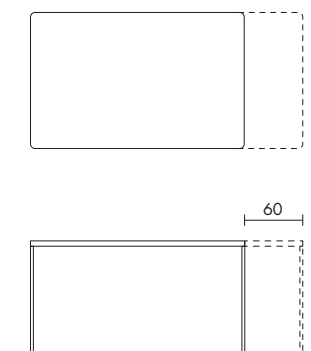

# TAVOLI E SEDIE - TAVOLO SLIM

TABLES AND CHAIRS - SLIM TABLE

- Tavolo allungabile con telaio e gambe in alluminio bianco opaco/nero opaco/anodizzato argento
- Extendable table with frame and legs in aluminum matt white / matt black / silver anodized

## FINITURE PIANO TOP FINISHES

Melaminico sp. 1 cm • Melamine th. 1 cm

Rovere Spazzolato/Fiammato/Antico sp. 1 cm • Brushed/Flamed/Antiqued oak th. 1 cm

Laminato HPL con bordo ABS sp. 1,2 cm • HPL Laminate with ABS edge th. 1,2 cm

Laminato HPL con bordo Unicolor sp. 1,2 cm • HPL Laminate with Unicolor edge th. 1,2 cm

Fenix NTM sp. 1,2 cm • Fenix NTM th. 1,2 cm

Olmo Sabbiato sp. 1 cm • Olmo Sabbiato th. 1 cm

Noce Sabbiato/Canaletto sp. 1 cm • Noce Sabbiato/Canaletto th. 1 cm