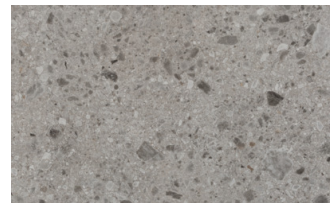

ossido ottone

ossido bronzo

Stoneware

STONEWARE

Matt stoneware

Azalai nero

Jasper moka

Storm grigio

Storm nero

Senda grigio

Pacific bianco

Boreal pietra piacentina

Iseo grigio

Larsen bianco

Glasses

TRASPARENT GLASSES