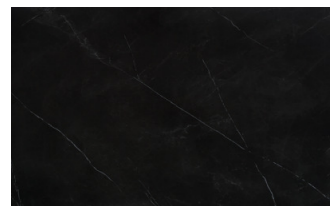

ossido ottone

ossido bronzo

Stoneware

STONEWARE

Matt stoneware

Azalai nero

Jasper moka

Storm grigio