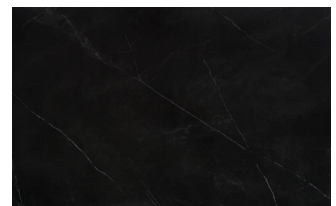

Nero

SUPERFICI UP

Laccati effetto cemento

Perla

Argilla

Grafite

Lava

Laccati metallici

Nichel

Piombo

Titanio

Ossido ottone

Ossido bronzo

Gres

GRES

Gres opachi

Azalai nero

Jasper moka

Storm grigio

Storm nero

Senda grigio

Pacific bianco

Boreal pietra piacentina

Iseo grigio