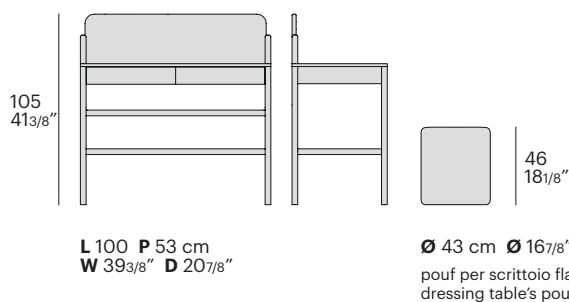

flag dressing table

design ruga.perissinotto

Flag è un'elegante scrittoio beauty caratterizzato da una struttura in noce con pannello di fondo imbottito. Come per il resto della collezione, è possibile personalizzare il beauty: sono disponibili uno specchio, un vassoio girevole e i cassettoni rivestiti con divisorio porta gioie.

Flag is an elegant dressing table characterized by a walnut structure with a padded bottom panel. As with the rest of the collection, it is possible to customize it with a mirror, a rotating tray, and covered drawers with jewel holder divider.

informazioni tecniche / technical info:

tappo
cap

tappo + vassoio
cap + tray

specchio
mirror

finiture / finishes

gambe e accessori / legs and accessories

bianco / white
RAL 9010

nero / black
RAL 9011