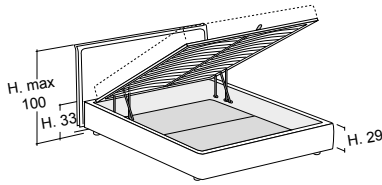

Mattress	Ext. dimension	Code	D	C	A	Plus	Luxury fabric	Luxury leather	Nuvola fabric	Nuvola leather	TCL	Cover			
													ml	mc	kg	
rounded base h.29 without slatted base (to choose a slatted base see flap on the right)	90x200	116x219	HAS29A										5.5	0.36	55	
	100x200	126x219	HAC29A										6	0.37	58	
	120x200	146x219	HAD29A										6.5	0.39	61	
	135x190	161x209	HAI29A										6.9	0.4	66	
	137x190 DOUBLE 54X75"	161x209	HAE29A										6.9	0.4	66	
	140x200	166x219	HAU29A										7	0.41	67	
	150x200	176x219	HAL29A										7.3	0.42	73	
	153x203 QUEEN 60X80"	179x222	HAQ29A										7.3	0.42	73	
	160x200	186x219	HAM29A										7.5	0.43	75	
	170x200	196x219	HAF29A										7.5	0.44	79	
	180x200	206x219	HAG29A										8	0.46	85	
	190x200	216x219	HAP29A										8.5	0.49	92	
	193x203 KING 76X80"	219x222	HAK29A										8.5	0.49	92	
		Loose cover		RHAA										48.6	0.02	8
	rounded base h.29 w/BOX orthopaedic slatted base included suggested weights for mattresses (see flap on the right)	90x200	116x219	HAS29BA										5.5	0.46	100
100x200		126x219	HAC29BA										6	0.49	109	
120x200		146x219	HAD29BA										6.5	0.55	120	
135x190		161x209	HAI29BA										6.9	0.59	127	
137x190 DOUBLE 54X75"		161x209	HAE29BA										6.9	0.59	127	
140x200		166x219	HAU29BA										7	0.61	128	
150x200		176x219	HAL29BA										7.3	0.65	137	
153x203 QUEEN 60X80"		179x222	HAQ29BA										7.3	0.65	137	
160x200		186x219	HAM29BA										7.5	0.67	140	
170x200		196x219	HAF29BA										7.5	0.69	147	
180x200		206x219	HAG29BA										8	0.72	155	
190x200		216x219	HAP29BA										9	0.76	165	
193x203 KING 76X80"		219x222	HAK29BA										9	0.76	165	
		Loose cover		RHAA										48.6	0.02	8
rounded base h.29 w/easy-up BOX orthopaedic slatted base included suggested weights for mattresses (see flap on the right)		90x200	116x219	HAS29BEA										5.5	0.5	110
	100x200	126x219	HAC29BEA										6	0.53	119	
	120x200	146x219	HAD29BEA										6.5	0.59	130	
	135x190	161x209	HAI29BEA										6.9	0.63	137	
	137x190 DOUBLE 54X75"	161x209	HAE29BEA										6.9	0.63	137	
	140x200	166x219	HAU29BEA										7	0.65	138	
	150x200	176x219	HAL29BEA										7.3	0.69	147	
	153x203 QUEEN 60X80"	179x222	HAQ29BEA										7.3	0.69	147	
	160x200	186x219	HAM29BEA										7.5	0.71	150	
	170x200	196x219	HAF29BEA										7.5	0.73	157	
	180x200	206x219	HAG29BEA										8	0.76	165	
	190x200	216x219	HAP29BEA										8.5	0.8	175	
	193x203 KING 76X80"	219x222	HAK29BEA										8.5	0.8	175	
		Loose cover		RHAA										48.6	0.02	8
	rounded base h.29 w/HANDS FREE BOX orthopaedic slatted base included Specify mattress weight (see flap on the right)	150x200	176x222	HAL29BHF										7.3	0.69	143
153x203 QUEEN 60X80"		179x225	HAQ29BHF										7.3	0.69	143	
160x200		186x222	HAM29BHF										7.5	0.71	146	
170x200		196x222	HAF29BHF										7.5	0.73	153	
180x200		206x222	HAG29BHF										8	0.76	162	
190x200		216x222	HAP29BHF										9	0.78	173	
193x203 KING 76X80"		219x225	HAK29BHF										9	0.78	173	
		Loose cover		RHAHF										0.02	8