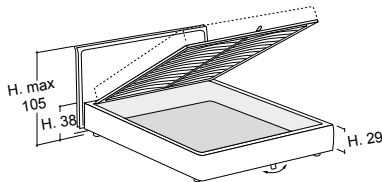

Mattress	Ext. dimension	Code	D	C	A	Plus	Luxury fabric	Luxury leather	Nuvola fabric	Nuvola leather	TCL	Cover			
													ml	mc	kg	
rounded base h.29 without slatted base (to choose a slatted base see flap on the right)	90x200	116x219	HAS29A										5.5	0.36	55	
	100x200	126x219	HAC29A										6	0.37	58	
	120x200	146x219	HAD29A										6.5	0.39	61	
	135x190	161x209	HAI29A										6.9	0.4	66	
	137x190 DOUBLE 54X75"	161x209	HAE29A										6.9	0.4	66	
	140x200	166x219	HAU29A										7	0.41	67	
	150x200	176x219	HAL29A										7.3	0.42	73	
	153x203 QUEEN 60X80"	179x222	HAQ29A										7.3	0.42	73	
	160x200	186x219	HAM29A										7.5	0.43	75	
	170x200	196x219	HAF29A										7.5	0.44	79	
	180x200	206x219	HAG29A										8	0.46	85	
	190x200	216x219	HAP29A										8.5	0.49	92	
	193x203 KING 76X80"	219x222	HAK29A										8.5	0.49	92	
		Loose cover		RHAA										48.6	0.02	8
	rounded base h.29 w/BOX orthopaedic slatted base included suggested weights for mattresses (see flap on the right)	90x200	116x219	HAS29BA										5.5	0.46	100
100x200		126x219	HAC29BA										6	0.49	109	
120x200		146x219	HAD29BA										6.5	0.55	120	
135x190		161x209	HAI29BA										6.9	0.59	127	
137x190 DOUBLE 54X75"		161x209	HAE29BA										6.9	0.59	127	
140x200		166x219	HAU29BA										7	0.61	128	
150x200		176x219	HAL29BA										7.3	0.65	137	
153x203 QUEEN 60X80"		179x222	HAQ29BA										7.3	0.65	137	
160x200		186x219	HAM29BA										7.5	0.67	140	
170x200		196x219	HAF29BA										7.5	0.69	147	
180x200		206x219	HAG29BA										8	0.72	155	
190x200		216x219	HAP29BA										9	0.76	165	
193x203 KING 76X80"		219x222	HAK29BA										9	0.76	165	
		Loose cover		RHAA										48.6	0.02	8
rounded base h.29 w/easy-up BOX orthopaedic slatted base included suggested weights for mattresses (see flap on the right)		90x200	116x219	HAS29BEA										5.5	0.5	110
	100x200	126x219	HAC29BEA										6	0.53	119	
	120x200	146x219	HAD29BEA										6.5	0.59	130	
	135x190	161x209	HAI29BEA										6.9	0.63	137	
	137x190 DOUBLE 54X75"	161x209	HAE29BEA										6.9	0.63	137	
	140x200	166x219	HAU29BEA										7	0.65	138	
	150x200	176x219	HAL29BEA										7.3	0.69	147	
	153x203 QUEEN 60X80"	179x222	HAQ29BEA										7.3	0.69	147	
	160x200	186x219	HAM29BEA										7.5	0.71	150	
	170x200	196x219	HAF29BEA										7.5	0.73	157	
	180x200	206x219	HAG29BEA										8	0.76	165	
	190x200	216x219	HAP29BEA										8.5	0.8	175	
	193x203 KING 76X80"	219x222	HAK29BEA										8.5	0.8	175	
		Loose cover		RHAA										48.6	0.02	8
	rounded base h.29 w/HANDS FREE BOX orthopaedic slatted base included Specify mattress weight (see flap on the right)	150x200	176x222	HAL29BHF										7.3	0.69	143
153x203 QUEEN 60X80"		179x225	HAQ29BHF										7.3	0.69	143	
160x200		186x222	HAM29BHF										7.5	0.71	146	
170x200		196x222	HAF29BHF										7.5	0.73	153	
180x200		206x222	HAG29BHF										8	0.76	162	
190x200		216x222	HAP29BHF										9	0.78	173	
193x203 KING 76X80"		219x225	HAK29BHF										9	0.78	173	
		Loose cover		RHAHF										0.02	8