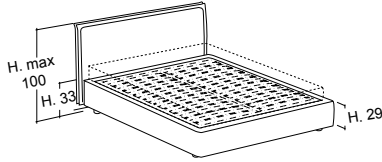

Mattress	Ext. dimension	Code	D	C	A	Plus	Luxury fabric	Luxury leather	Nuvola fabric	Nuvola leather	TCL	Cover			
													ml	mc	kg	
rounded base h.29 without slatted base (to choose a slatted base see flap on the right)	90x200	116x219	HAS29A										5.5	0.36	55	
	100x200	126x219	HAC29A										6	0.37	58	
	120x200	146x219	HAD29A										6.5	0.39	61	
	135x190	161x209	HAI29A										6.9	0.4	66	
	137x190 DOUBLE 54X75"	161x209	HAE29A										6.9	0.4	66	
	140x200	166x219	HAU29A										7	0.41	67	
	150x200	176x219	HAL29A										7.3	0.42	73	
	153x203 QUEEN 60X80"	179x222	HAQ29A										7.3	0.42	73	
	160x200	186x219	HAM29A										7.5	0.43	75	
	170x200	196x219	HAF29A										7.5	0.44	79	
	180x200	206x219	HAG29A										8	0.46	85	
	190x200	216x219	HAP29A										8.5	0.49	92	
	193x203 KING 76X80"	219x222	HAK29A										8.5	0.49	92	
		Loose cover		RHAA										48.6	0.02	8
	rounded base h.29 w/BOX orthopaedic slatted base included suggested weights for mattresses (see flap on the right)	90x200	116x219	HAS29BA										5.5	0.46	100
100x200		126x219	HAC29BA										6	0.49	109	
120x200		146x219	HAD29BA										6.5	0.55	120	
135x190		161x209	HAI29BA										6.9	0.59	127	
137x190 DOUBLE 54X75"		161x209	HAE29BA										6.9	0.59	127	
140x200		166x219	HAU29BA										7	0.61	128	
150x200		176x219	HAL29BA										7.3	0.65	137	
153x203 QUEEN 60X80"		179x222	HAQ29BA										7.3	0.65	137	
160x200		186x219	HAM29BA										7.5	0.67	140	
170x200		196x219	HAF29BA										7.5	0.69	147	
180x200		206x219	HAG29BA										8	0.72	155	
190x200		216x219	HAP29BA										9	0.76	165	
193x203 KING 76X80"		219x222	HAK29BA										9	0.76	165	
		Loose cover		RHAA										48.6	0.02	8
rounded base h.29 w/easy-up BOX orthopaedic slatted base included suggested weights for mattresses (see flap on the right)		90x200	116x219	HAS29BEA										5.5	0.5	110
	100x200	126x219	HAC29BEA										6	0.53	119	
	120x200	146x219	HAD29BEA										6.5	0.59	130	
	135x190	161x209	HAI29BEA										6.9	0.63	137	
	137x190 DOUBLE 54X75"	161x209	HAE29BEA										6.9	0.63	137	
	140x200	166x219	HAU29BEA										7	0.65	138	
	150x200	176x219	HAL29BEA										7.3	0.69	147	
	153x203 QUEEN 60X80"	179x222	HAQ29BEA										7.3	0.69	147	
	160x200	186x219	HAM29BEA										7.5	0.71	150	
	170x200	196x219	HAF29BEA										7.5	0.73	157	
	180x200	206x219	HAG29BEA										8	0.76	165	
	190x200	216x219	HAP29BEA										8.5	0.8	175	
	193x203 KING 76X80"	219x222	HAK29BEA										8.5	0.8	175	
		Loose cover		RHAA										48.6	0.02	8
	rounded base h.29 w/HANDS FREE BOX orthopaedic slatted base included Specify mattress weight (see flap on the right)	150x200	176x222	HAL29BHF										7.3	0.69	143
153x203 QUEEN 60X80"		179x225	HAQ29BHF										7.3	0.69	143	
160x200		186x222	HAM29BHF										7.5	0.71	146	
170x200		196x222	HAF29BHF										7.5	0.73	153	
180x200		206x222	HAG29BHF										8	0.76	162	
190x200		216x222	HAP29BHF										9	0.78	173	
193x203 KING 76X80"		219x225	HAK29BHF										9	0.78	173	
		Loose cover		RHAHF										0.02	8