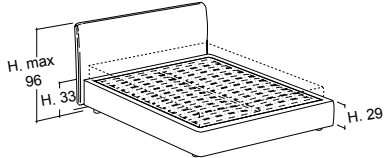

Mattress	Ext. dimension	Code	D	C	A	Plus	Luxury fabric	Luxury leather	Nuvola fabric	Nuvola leather	TCL	Cover		kg	
													ml	mc		
rounded base h.29 without slatted base (to choose a slatted base see flap on the right)	90x200	106x219	GNS29A										5.5	0.3	53	
	100x200	116x219	GNC29A										6	0.31	55	
	120x200	136x219	GND29A										6.5	0.33	60	
	135x190	151x209	GNI29A										6.9	0.34	62	
	137x190 DOUBLE 54X75"	151x209	GNE29A										6.9	0.34	62	
	140x200	156x219	GNU29A										7	0.35	63	
	150x200	166x219	GNL29A										7.3	0.36	69	
	153x203 QUEEN 60X80"	169x222	GNQ29A											7.3	0.36	69
	160x200	176x219	GNM29A											7.5	0.37	70
	170x200	186x219	GNF29A											7.5	0.38	73
	180x200	196x219	GNG29A											8	0.39	78
	190x200	206x219	GNP29A											8.5	0.41	85
	193x203 KING 76X80"	209x222	GNK29A											8.5	0.41	85
		Loose cover		RGNA											0.02	8
	rounded base h.29 w/BOX orthopaedic slatted base included suggested weights for mattresses (see flap on the right)	90x200	106x219	GNS29BA										5.5	0.43	98
100x200		116x219	GNC29BA										6	0.46	106	
120x200		136x219	GND29BA										6.5	0.51	119	
135x190		151x209	GNI29BA										6.9	0.56	123	
137x190 DOUBLE 54X75"		151x209	GNE29BA										6.9	0.56	123	
140x200		156x219	GNU29BA										7	0.57	124	
150x200		166x219	GNL29BA										7.3	0.6	133	
153x203 QUEEN 60X80"		169x222	GNQ29BA											7.3	0.6	133
160x200		176x219	GNM29BA											7.5	0.62	135
170x200		186x219	GNF29BA											7.5	0.65	141
180x200		196x219	GNG29BA											8	0.67	148
190x200		206x219	GNP29BA											9	0.7	157
193x203 KING 76X80"		209x222	GNK29BA											9	0.7	157
		Loose cover		RGNA											0.02	8
rounded base h.29 w/easy-up BOX orthopaedic slatted base included suggested weights for mattresses (see flap on the right)		90x200	106x219	GNS29BEA										5.5	0.47	108
	100x200	116x219	GNC29BEA										6	0.5	116	
	120x200	136x219	GND29BEA										6.5	0.55	129	
	135x190	151x209	GNI29BEA										6.9	0.6	133	
	137x190 DOUBLE 54X75"	151x209	GNE29BEA										6.9	0.6	133	
	140x200	156x219	GNU29BEA										7	0.61	134	
	150x200	166x219	GNL29BEA										7.3	0.64	142	
	153x203 QUEEN 60X80"	169x222	GNQ29BEA											7.3	0.64	142
	160x200	176x219	GNM29BEA											7.5	0.66	145
	170x200	186x219	GNF29BEA											7.5	0.69	151
	180x200	196x219	GNG29BEA											8	0.71	158
	190x200	206x219	GNP29BEA											8.5	0.74	167
	193x203 KING 76X80"	209x222	GNK29BEA											8.5	0.74	167
		Loose cover		RGNA											0.02	8
	rounded base h.29 w/HANDS FREE BOX orthopaedic slatted base included Specify mattress weight (see flap on the right)	150x200	166x222	GNL29BHF										7.3	0.64	139
153x203 QUEEN 60X80"		169x225	GNQ29BHF										7.3	0.64	139	
160x200		176x222	GNM29BHF										7.5	0.66	141	
170x200		186x222	GNF29BHF										7.5	0.69	147	
180x200		196x222	GNG29BHF										8	0.71	155	
190x200		206x222	GNP29BHF										9	0.74	165	
193x203 KING 76X80"		209x225	GNK29BHF										9	0.74	165	
		Loose cover		RGNHF											0.02	8