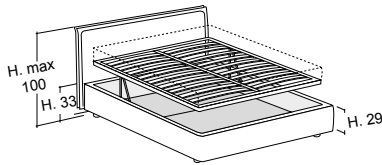

Mattress	Ext. dimension	Code	D	C	A	Plus	Luxury fabric	Luxury leather	Nuvola fabric	Nuvola leather	TCL	Cover			
													ml	mc	kg	
rounded base h.29 without slatted base (to choose a slatted base see flap on the right)	90x200	116x219	HAS29A										5.5	0.36	55	
	100x200	126x219	HAC29A										6	0.37	58	
	120x200	146x219	HAD29A										6.5	0.39	61	
	135x190	161x209	HAI29A										6.9	0.4	66	
	137x190 DOUBLE 54X75"	161x209	HAE29A										6.9	0.4	66	
	140x200	166x219	HAU29A										7	0.41	67	
	150x200	176x219	HAL29A										7.3	0.42	73	
	153x203 QUEEN 60X80"	179x222	HAQ29A										7.3	0.42	73	
	160x200	186x219	HAM29A										7.5	0.43	75	
	170x200	196x219	HAF29A										7.5	0.44	79	
	180x200	206x219	HAG29A										8	0.46	85	
	190x200	216x219	HAP29A										8.5	0.49	92	
	193x203 KING 76X80"	219x222	HAK29A										8.5	0.49	92	
		Loose cover		RHAA										48.6	0.02	8
	rounded base h.29 w/BOX orthopaedic slatted base included suggested weights for mattresses (see flap on the right)	90x200	116x219	HAS29BA										5.5	0.46	100
100x200		126x219	HAC29BA										6	0.49	109	
120x200		146x219	HAD29BA										6.5	0.55	120	
135x190		161x209	HAI29BA										6.9	0.59	127	
137x190 DOUBLE 54X75"		161x209	HAE29BA										6.9	0.59	127	
140x200		166x219	HAU29BA										7	0.61	128	
150x200		176x219	HAL29BA										7.3	0.65	137	
153x203 QUEEN 60X80"		179x222	HAQ29BA										7.3	0.65	137	
160x200		186x219	HAM29BA										7.5	0.67	140	
170x200		196x219	HAF29BA										7.5	0.69	147	
180x200		206x219	HAG29BA										8	0.72	155	
190x200		216x219	HAP29BA										9	0.76	165	
193x203 KING 76X80"		219x222	HAK29BA										9	0.76	165	
		Loose cover		RHAA										48.6	0.02	8
rounded base h.29 w/easy-up BOX orthopaedic slatted base included suggested weights for mattresses (see flap on the right)		90x200	116x219	HAS29BEA										5.5	0.5	110
	100x200	126x219	HAC29BEA										6	0.53	119	
	120x200	146x219	HAD29BEA										6.5	0.59	130	
	135x190	161x209	HAI29BEA										6.9	0.63	137	
	137x190 DOUBLE 54X75"	161x209	HAE29BEA										6.9	0.63	137	
	140x200	166x219	HAU29BEA										7	0.65	138	
	150x200	176x219	HAL29BEA										7.3	0.69	147	
	153x203 QUEEN 60X80"	179x222	HAQ29BEA										7.3	0.69	147	
	160x200	186x219	HAM29BEA										7.5	0.71	150	
	170x200	196x219	HAF29BEA										7.5	0.73	157	
	180x200	206x219	HAG29BEA										8	0.76	165	
	190x200	216x219	HAP29BEA										8.5	0.8	175	
	193x203 KING 76X80"	219x222	HAK29BEA										8.5	0.8	175	
		Loose cover		RHAA										48.6	0.02	8
	rounded base h.29 w/HANDS FREE BOX orthopaedic slatted base included Specify mattress weight (see flap on the right)	150x200	176x222	HAL29BHF										7.3	0.69	143
153x203 QUEEN 60X80"		179x225	HAQ29BHF										7.3	0.69	143	
160x200		186x222	HAM29BHF										7.5	0.71	146	
170x200		196x222	HAF29BHF										7.5	0.73	153	
180x200		206x222	HAG29BHF										8	0.76	162	
190x200		216x222	HAP29BHF										9	0.78	173	
193x203 KING 76X80"		219x225	HAK29BHF										9	0.78	173	
		Loose cover		RHAHF										0.02	8