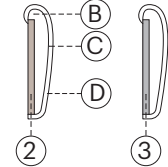

### testata / headboard

- A. truciolare 20mm / 20mm chipboard
- B. espanso ignifugo D 25 kg/mc / fire resistant foam D 25 kg/mc
- C. resinato poliestere ignifugo 300g / 300g fire resistant resin polyester fibre
- D. maglia polipropilene 70g / 70g polypropylene mesh