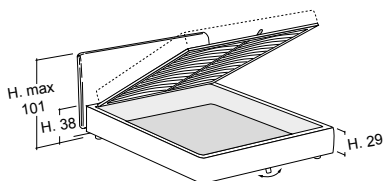

Mattress	Ext. dimension	Code	D	C	A	Plus	Luxury fabric	Luxury leather	Nuvola fabric	Nuvola leather	TCL	Cover		kg	
													ml	mc		
rounded base h.29 without slatted base (to choose a slatted base see flap on the right)	90x200	106x219	GNS29A										5.5	0.3	53	
	100x200	116x219	GNC29A										6	0.31	55	
	120x200	136x219	GND29A										6.5	0.33	60	
	135x190	151x209	GNI29A										6.9	0.34	62	
	137x190 DOUBLE 54X75"	151x209	GNE29A										6.9	0.34	62	
	140x200	156x219	GNU29A										7	0.35	63	
	150x200	166x219	GNL29A										7.3	0.36	69	
	153x203 QUEEN 60X80"	169x222	GNQ29A											7.3	0.36	69
	160x200	176x219	GNM29A											7.5	0.37	70
	170x200	186x219	GNF29A											7.5	0.38	73
	180x200	196x219	GNG29A											8	0.39	78
	190x200	206x219	GNP29A											8.5	0.41	85
	193x203 KING 76X80"	209x222	GNK29A											8.5	0.41	85
		Loose cover		RGNA											0.02	8
	rounded base h.29 w/BOX orthopaedic slatted base included suggested weights for mattresses (see flap on the right)	90x200	106x219	GNS29BA										5.5	0.43	98
100x200		116x219	GNC29BA										6	0.46	106	
120x200		136x219	GND29BA										6.5	0.51	119	
135x190		151x209	GNI29BA										6.9	0.56	123	
137x190 DOUBLE 54X75"		151x209	GNE29BA										6.9	0.56	123	
140x200		156x219	GNU29BA										7	0.57	124	
150x200		166x219	GNL29BA										7.3	0.6	133	
153x203 QUEEN 60X80"		169x222	GNQ29BA											7.3	0.6	133
160x200		176x219	GNM29BA											7.5	0.62	135
170x200		186x219	GNF29BA											7.5	0.65	141
180x200		196x219	GNG29BA											8	0.67	148
190x200		206x219	GNP29BA											9	0.7	157
193x203 KING 76X80"		209x222	GNK29BA											9	0.7	157
		Loose cover		RGNA											0.02	8
rounded base h.29 w/easy-up BOX orthopaedic slatted base included suggested weights for mattresses (see flap on the right)		90x200	106x219	GNS29BEA										5.5	0.47	108
	100x200	116x219	GNC29BEA										6	0.5	116	
	120x200	136x219	GND29BEA										6.5	0.55	129	
	135x190	151x209	GNI29BEA										6.9	0.6	133	
	137x190 DOUBLE 54X75"	151x209	GNE29BEA										6.9	0.6	133	
	140x200	156x219	GNU29BEA										7	0.61	134	
	150x200	166x219	GNL29BEA										7.3	0.64	142	
	153x203 QUEEN 60X80"	169x222	GNQ29BEA											7.3	0.64	142
	160x200	176x219	GNM29BEA											7.5	0.66	145
	170x200	186x219	GNF29BEA											7.5	0.69	151
	180x200	196x219	GNG29BEA											8	0.71	158
	190x200	206x219	GNP29BEA											8.5	0.74	167
	193x203 KING 76X80"	209x222	GNK29BEA											8.5	0.74	167
		Loose cover		RGNA											0.02	8
	rounded base h.29 w/HANDS FREE BOX orthopaedic slatted base included Specify mattress weight (see flap on the right)	150x200	166x222	GNL29BHF										7.3	0.64	139
153x203 QUEEN 60X80"		169x225	GNQ29BHF										7.3	0.64	139	
160x200		176x222	GNM29BHF										7.5	0.66	141	
170x200		186x222	GNF29BHF										7.5	0.69	147	
180x200		196x222	GNG29BHF										8	0.71	155	
190x200		206x222	GNP29BHF										9	0.74	165	
193x203 KING 76X80"		209x225	GNK29BHF										9	0.74	165	
		Loose cover		RGNHF											0.02	8