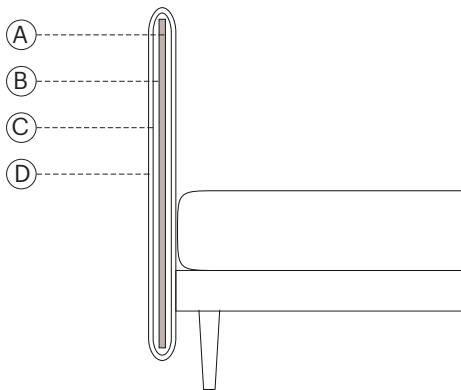

informazioni tecniche / technical info:

h 9

h 20

h 29

testata / headboard

- A. truciolare 20mm / 20mm chipboard
- B. espanso ignifugo D 25 kg/mc / fire resistant foam D 25 kg/mc
- C. resinato poliestere ignifugo 300g / 300g fire resistant resin polyester fibre
- D. maglia polipropilene 70g / 70g polypropylene mesh

giroletti / bedframes

1. MDF 40mm / 40mm MDF
- B. espanso ignifugo D 35 kg/mc / fire resistant foam D 35 kg/mc
- C. resinato poliestere ignifugo 100g / 100g fire resistant resined polyester fiber
- D. maglia polipropilene 70g / 70g polypropylene mesh
2. listellare abete 22mm 3 strati / 22mm 3-layer fir blockboard
3. estruso in alluminio 22mm / 22 mm extruded aluminum

predisposto per materassi / for mattresses:

90	x	200	35³/₈"	x	78⁶/₈"	
100	x	200	39³/₈"	x	78⁶/₈"	
120	x	200	47²/₈"	x	78⁶/₈"	
140	x	200	55¹/₈"	x	78⁶/₈"	
160	x	200	63"	x	78⁶/₈"	
170	x	200	66⁷/₈"	x	78⁶/₈"	
180	x	200	70⁷/₈"	x	78⁶/₈"	
137	x	190	54"	x	75"	Full double size
153	x	203	60"	x	80"	Queen size
193	x	203	76"	x	80"	King size