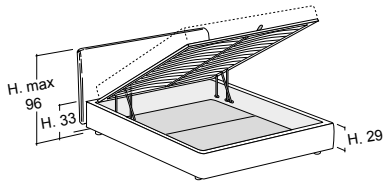

Mattress	Ext. dimension	Code	D	C	A	Plus	Luxury fabric	Luxury leather	Nuvola fabric	Nuvola leather	TCL	Cover		kg	
													ml	mc		
rounded base h.29 without slatted base (to choose a slatted base see flap on the right)	90x200	106x219	GNS29A										5.5	0.3	53	
	100x200	116x219	GNC29A										6	0.31	55	
	120x200	136x219	GND29A										6.5	0.33	60	
	135x190	151x209	GNI29A										6.9	0.34	62	
	137x190 DOUBLE 54X75"	151x209	GNE29A										6.9	0.34	62	
	140x200	156x219	GNU29A										7	0.35	63	
	150x200	166x219	GNL29A										7.3	0.36	69	
	153x203 QUEEN 60X80"	169x222	GNQ29A											7.3	0.36	69
	160x200	176x219	GNM29A											7.5	0.37	70
	170x200	186x219	GNF29A											7.5	0.38	73
	180x200	196x219	GNG29A											8	0.39	78
	190x200	206x219	GNP29A											8.5	0.41	85
	193x203 KING 76X80"	209x222	GNK29A											8.5	0.41	85
		Loose cover		RGNA											0.02	8
	rounded base h.29 w/BOX orthopaedic slatted base included suggested weights for mattresses (see flap on the right)	90x200	106x219	GNS29BA										5.5	0.43	98
100x200		116x219	GNC29BA										6	0.46	106	
120x200		136x219	GND29BA										6.5	0.51	119	
135x190		151x209	GNI29BA										6.9	0.56	123	
137x190 DOUBLE 54X75"		151x209	GNE29BA										6.9	0.56	123	
140x200		156x219	GNU29BA										7	0.57	124	
150x200		166x219	GNL29BA										7.3	0.6	133	
153x203 QUEEN 60X80"		169x222	GNQ29BA											7.3	0.6	133
160x200		176x219	GNM29BA											7.5	0.62	135
170x200		186x219	GNF29BA											7.5	0.65	141
180x200		196x219	GNG29BA											8	0.67	148
190x200		206x219	GNP29BA											9	0.7	157
193x203 KING 76X80"		209x222	GNK29BA											9	0.7	157
		Loose cover		RGNA											0.02	8
rounded base h.29 w/easy-up BOX orthopaedic slatted base included suggested weights for mattresses (see flap on the right)		90x200	106x219	GNS29BEA										5.5	0.47	108
	100x200	116x219	GNC29BEA										6	0.5	116	
	120x200	136x219	GND29BEA										6.5	0.55	129	
	135x190	151x209	GNI29BEA										6.9	0.6	133	
	137x190 DOUBLE 54X75"	151x209	GNE29BEA										6.9	0.6	133	
	140x200	156x219	GNU29BEA										7	0.61	134	
	150x200	166x219	GNL29BEA										7.3	0.64	142	
	153x203 QUEEN 60X80"	169x222	GNQ29BEA											7.3	0.64	142
	160x200	176x219	GNM29BEA											7.5	0.66	145
	170x200	186x219	GNF29BEA											7.5	0.69	151
	180x200	196x219	GNG29BEA											8	0.71	158
	190x200	206x219	GNP29BEA											8.5	0.74	167
	193x203 KING 76X80"	209x222	GNK29BEA											8.5	0.74	167
		Loose cover		RGNA											0.02	8
	rounded base h.29 w/HANDS FREE BOX orthopaedic slatted base included Specify mattress weight (see flap on the right)	150x200	166x222	GNL29BHF										7.3	0.64	139
153x203 QUEEN 60X80"		169x225	GNQ29BHF										7.3	0.64	139	
160x200		176x222	GNM29BHF										7.5	0.66	141	
170x200		186x222	GNF29BHF										7.5	0.69	147	
180x200		196x222	GNG29BHF										8	0.71	155	
190x200		206x222	GNP29BHF										9	0.74	165	
193x203 KING 76X80"		209x225	GNK29BHF										9	0.74	165	
		Loose cover		RGNHF											0.02	8