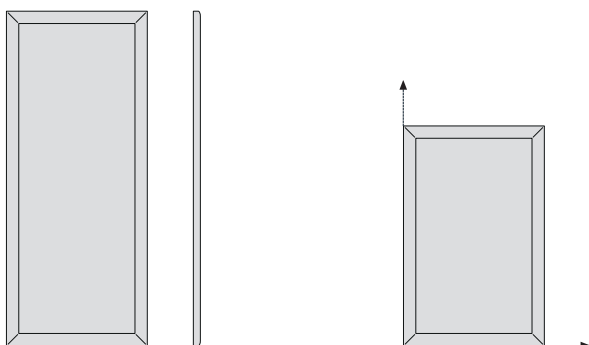

ilary

design bolzan LAB

Ilary è una specchiera dal design lineare, caratterizzata da una cornice imbottita e morbida. La possibilità di avere misure personalizzabili, la rende un oggetto adattabile alle molteplici necessità di arredo.

Ilary is a mirror with a linear design, characterized by a padded and soft frame. The possibility to customize its measures makes it an object adaptable to multiple furnishing needs.

informazioni tecniche / technical info:

L 80 H 200 SP 5 cm
W 31⁴/₈" H 78⁶/₈" TH 2"

disponibile in qualsiasi misura

Ilary Mirror

| Ext. dimension | Code | D | C | A | Plus | Luxury fabric | Luxury leather | Nuvola fabric | Nuvola leather | TCL | cover | | | |
|---|------|---|---|---|------|---------------|----------------|---------------|----------------|-----|-------|-----|----|--|
| | | | | | | | | | | | ml | mc | kg | |
| <p>Ilary mirror non removable cover</p>  <p>up to 0,5 sq m (fixed price) ILARYP from 0,5 to 1 sq m price per meter ILARYM from 1,01 sq m price per square meter ILARYG</p> | | | | | | | | | | | 1 | | | |
| | | | | | | | | | | | | 1.5 | | |