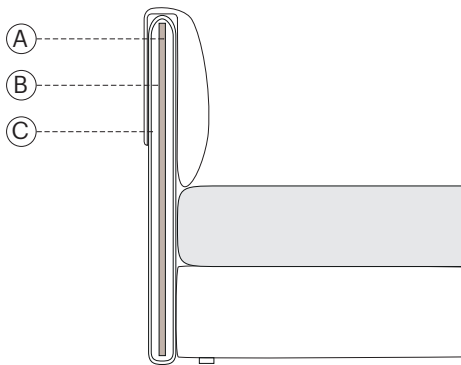

informazioni tecniche / technical info:

testata / headboard

- A. truciolare ignifugo 18mm / 18mm fire resistant chipboard
- B. espanso ignifugo D 25 kg/mc / fire resistant foam D 25 kg/mc
- C. maglina polipropilene ignifuga 70g / 70g fire resistant polypropylene mesh

giroletti / bedframes

- A. truciolare ignifugo 18mm / 18mm fire resistant chipboard
- B. espanso ignifugo D 25 kg/mc / fire resistant foam D 25 kg/mc
- C. maglina polipropilene ignifuga 70g / 70g fire resistant polypropylene mesh
1. struttura in ferro 20x20mm / 20x20mm iron structure
2. rete a doghe in legno / wooden slatted base

versioni / versions:

Contenitori e meccanismi sono disponibili per tutti i modelli di sofabeds / Containers and mechanisms are available for all sofabeds models