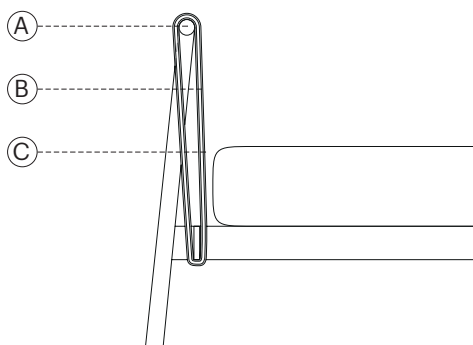

jack

design zanellato/bortotto

Idee e materiali di design contemporaneo, danno vita a una struttura in metallo essenziale, personalizzabile con tessuti sfoderabili che creano molteplici abbinamenti di colori e texture. Jack è una soluzione originale, versatile e trasversale per chi concepisce lo spazio notte come un ambiente dinamico e non convenzionale.

informazioni tecniche / technical info:

testata / headboard

- A. tubolare 40mm x 2mm / 40mm x 2mm tubular
- B. resinato poliestere ignifugo 100g / 100g fire resistant resin polyester fibre
- C. tela cotone 150 gr/mq / cotton canvas 150 gr/m2

predisposto per materassi / for mattresses:

160 x 200	63"	x	78 ⁶ / ₈ "
170 x 200	66 ⁷ / ₈ "	x	78 ⁶ / ₈ "
180 x 200	70 ⁷ / ₈ "	x	78 ⁶ / ₈ "

Jack

Bed made of iron - available in the following finishings: matt lacquered 5008 grey blue, 8019 grey brown, 3005 wine red, 7044 silk grey, 6020 chrome green, 9011 graphite black, 9010 pure white, 1013 pearl white and corten- cover available reversible or non reversible version