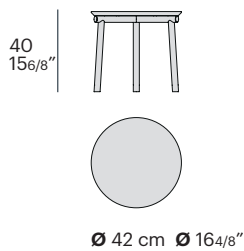

informazioni tecniche / technical info:

finiture / finishes

solo per top / top only