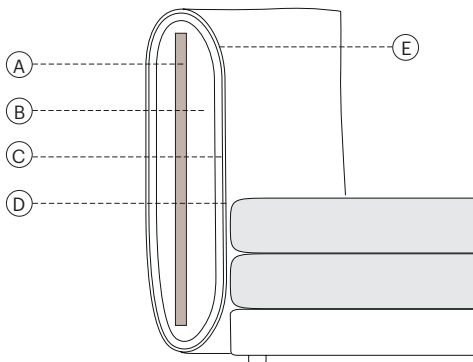

testata / headboard

- A. truciolare 20mm / 20mm chipboard
- B. espanso ignifugo D 30 kg/mc / fire resistant foam D 30 kg/mc
- C. ovatta siliconata 350g / 350g siliconized
- D. resinato poliestere ignifugo 100g / 100g resin polyester fiber
- E. maglina polipropilene 70g / 70g polypropylene mesh

giroletti / bedframes

1. listellare abete 22mm 3 strati / 22mm 3-layer fir blockboard
- B. espanso ignifugo D 35 kg/mc / fire resistant foam D 35 kg/mc
- C. resinato poliestere ignifugo 100g / 100g fire resistant resined polyester fiber
- D. maglia polipropilene 70g / 70g polypropylene mesh
2. rete / slatted base

predisposto per materassi / for mattresses:

160 x 200   63" x 78 6/8"