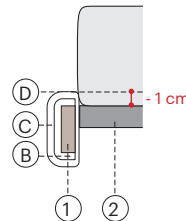

### testata / headboard

- A. truciolare 20mm / 20mm chipboard
- B. espanso ignifugo D 30 kg/mc / fire resistant foam D 30 kg/mc
- C. ovatta siliconata 350g / 350g siliconized
- D. resinato poliestere ignifugo 100g / 100g resin polyester fiber
- E. maglina polipropilene 70g / 70g polypropylene mesh