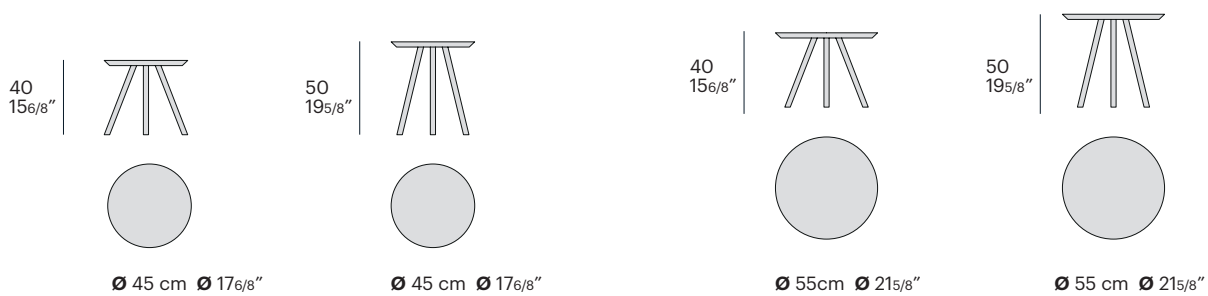

jill coffee table

design zanellato/bortotto

Jill è un tavolino declinato in due comode altezze. Utilizzato singolo o in coppia completa qualsiasi soluzione d'arredo dalla camera da letto alla zona giorno.

Jill is a table available in two comfortable heights. Used single or in pair, it completes any furnishing solution from the bedroom to the living area.

informazioni tecniche / technical info:

finiture / finishes

	Ext. dimension	Code	PRICE	mc	kg	
top available in the following finishings: matt lacquered RAL 9010 pure white, 1013 pearl white, 9011 graphite black, 3005 win red, 5008 grey blue, 8019 grey brown, 6020 green chrome, 7044 silk grey	Ø45 H. 40/50	J145		0,12	13	
	Ø55 H. 40/50	J155		0,18	17	
	Surcharge for carrara marble top					
	Ø45				8	
	Ø55				10	
	Surcharge for brown silk marble top					
	Ø45					8
	Ø55					10
	Surcharge for fior di pesco and emperador marble top					
	Ø45					8
	Ø55					10