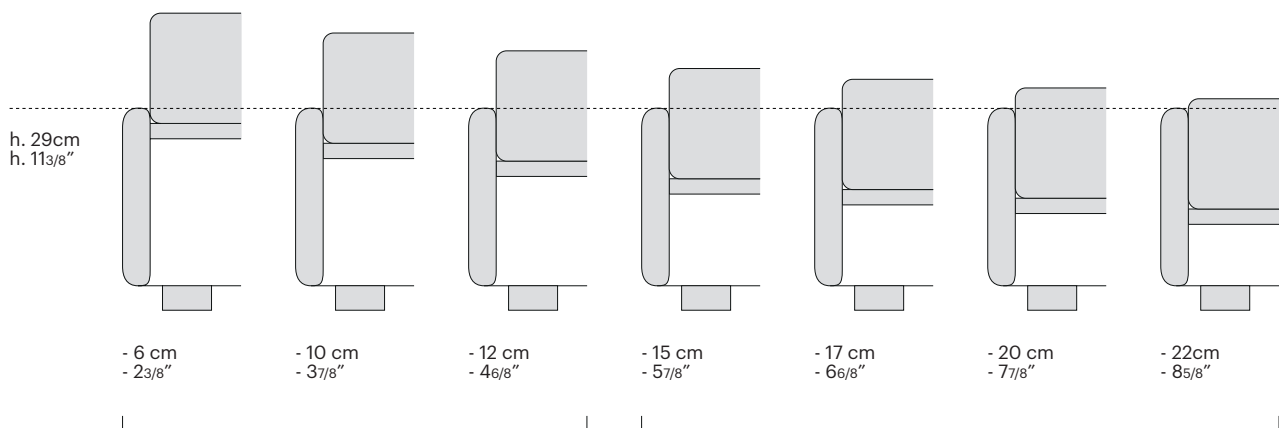

h. 20-29 INCASSO MATERASSO / MATTRESS RECESS

La struttura dei letti Bolzan permette di soddisfare le diverse esigenze di progettazione: l'incasso del materasso nella struttura del letto è personalizzabile in 7 altezze diverse. Non disponibile per le basi con box.

Bolzan beds' structure allows you to meet different design needs: the mattress recess in the bed's structure is customizable in 7 different heights. It is not available for bases with box.