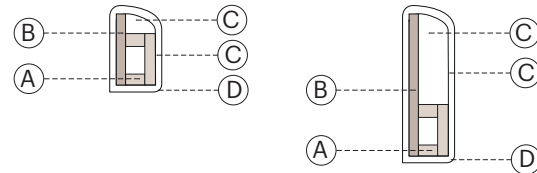

giroletti / bedframes

- A. listellare di abete 3 strati 22mm / 22mm 3-layer fir blockboard
- B. mdf 3mm
- C. espanso ignifugo D 25 kg/mc / fire resistant foam D 25 kg/mc
- D. maglia polipropilene 70g / 70 g polypropylene mesh

predisposto per materassi / for mattresses:

160 x 200	63" x 78⁶/₈"
170 x 200	66⁷/₈" x 78⁶/₈"
180 x 200	70⁷/₈" x 78⁶/₈"

153 x 203	60" x 80"	Queen size
193 x 203	76" x 80"	King size