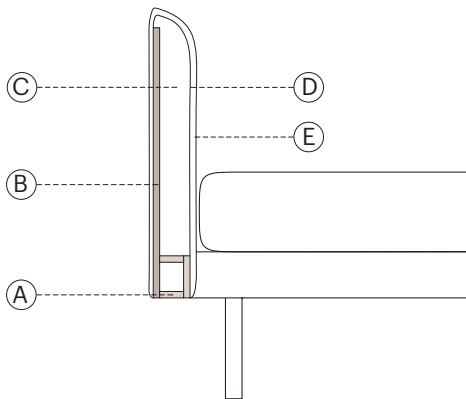

testata / headboard

- A. listellare di abete 3 strati 22mm / 22mm 3-layer fir blockboard
- B. truciolare 18 mm / 18 mm multilayer
- C. espanso ignifugo D 30 kg/mc / fire resistant foam D 30 kg/mc
- D. resinato poliestere ignifugo 100g / 100g fire retardant resin polyester fiber
- E. maglia polipropilene 70g / 70g polypropylene mesh