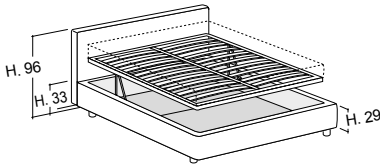

Mattress	Ext. dimension	Code	D	C	A	Plus	Luxury fabric	Luxury leather	Nuvola fabric	Nuvola leather	TCL	Cover			
													ml	mc	kg	
rounded base h.29 without slatted base (to choose a slatted base see flap on the right)	90x200	107x219	MES29A										6	0.31	55	
	100x200	117x219	MEC29A										6.5	0.32	57	
	120x200	137x219	MED29A										7	0.35	63	
	135x190	152x209	MEI29A										7.4	0.36	66	
	137x190 DOUBLE 54X75"	152x209	MEE29A										7.4	0.36	66	
	140x200	157x219	MEU29A										7.5	0.37	67	
	150x200	167x219	MEL29A										7.8	0.38	69	
	153x203 QUEEN 60X80"	170x222	MEQ29A											7.8	0.38	69
	160x200	177x219	MEM29A											8	0.39	72
	170x200	187x219	MEF29A											8.5	0.41	75
	180x200	197x219	MEG29A											9	0.43	78
	190x200	207x219	MEP29A											10	0.46	80
	193x203 KING 76X80"	210x222	MEK29A											10	0.46	80
		Loose cover		RMETA											0.02	8
	rounded base h.29 w/BOX orthopaedic slatted base included suggested weights for mattresses (see flap on the right)	90x200	107x219	MES29BA										6	0.45	100
100x200		117x219	MEC29BA										6.5	0.48	103	
120x200		137x219	MED29BA										7	0.53	121	
135x190		152x209	MEI29BA										7.4	0.58	122	
137x190 DOUBLE 54X75"		152x209	MEE29BA										7.4	0.58	122	
140x200		157x219	MEU29BA										7.5	0.59	123	
150x200		167x219	MEL29BA										7.8	0.62	135	
153x203 QUEEN 60X80"		170x222	MEQ29BA											7.8	0.62	135
160x200		177x219	MEM29BA											8	0.64	137
170x200		187x219	MEF29BA											8.5	0.67	143
180x200		197x219	MEG29BA											9	0.69	148
190x200		207x219	MEP29BA											10	0.72	155
193x203 KING 76X80"		210x222	MEK29BA											10	0.72	155
		Loose cover		RMETA											0.02	8
rounded base h.29 w/easy/up BOX orthopaedic slatted base included suggested weights for mattresses (see flap on the right)		90x200	107x219	MES29BEA										6	0.49	110
	100x200	117x219	MEC29BEA										6.5	0.52	118	
	120x200	137x219	MED29BEA										7	0.57	131	
	135x190	152x209	MEI29BEA										7.4	0.62	132	
	137x190 DOUBLE 54X75"	152x209	MEE29BEA										7.4	0.62	132	
	140x200	157x219	MEU29BEA										7.5	0.63	133	
	150x200	167x219	MEL29BEA										7.8	0.66	145	
	153x203 QUEEN 60X80"	170x222	MEQ29BEA											7.8	0.66	145
	160x200	177x219	MEM29BEA											8	0.68	147
	170x200	187x219	MEF29BEA											8.5	0.71	153
	180x200	197x219	MEG29BEA											9	0.73	158
	190x200	207x219	MEP29BEA											10	0.76	165
	193x203 KING 76X80"	210x222	MEK29BEA											10	0.76	165
		Loose cover		RMETA											0.02	8
	rounded base h.29 w/HANDS FREE BOX orthopaedic slatted base included Specify mattress weight (see flap on the right)	150x200	167x222	MEL29BHF										7.8	0.66	141
153x203 QUEEN 60X80"		170x225	MEQ29BHF										7.8	0.66	141	
160x200		177x222	MEM29BHF										8	0.68	143	
170x200		187x222	MEF29BHF										8.5	0.71	149	
180x200		197x222	MEG29BHF										9	0.73	155	
190x200		207x222	MEP29BHF										10	0.76	163	
193x203 KING 76X80"		210x225	MEK29BHF										10	0.76	163	
		Loose cover		RMETHF											0.02	8