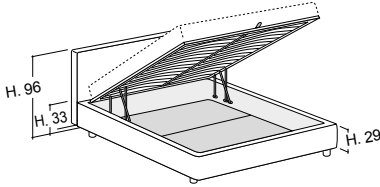

Mattress	Ext. dimension	Code	D	C	A	Plus	Luxury fabric	Luxury leather	Nuvola fabric	Nuvola leather	TCL	Cover			
													ml	mc	kg	
rounded base h.29 without slatted base (to choose a slatted base see flap on the right)	90x200	107x219	MES29A										6	0.31	55	
	100x200	117x219	MEC29A										6.5	0.32	57	
	120x200	137x219	MED29A										7	0.35	63	
	135x190	152x209	MEI29A										7.4	0.36	66	
	137x190 DOUBLE 54X75"	152x209	MEE29A										7.4	0.36	66	
	140x200	157x219	MEU29A										7.5	0.37	67	
	150x200	167x219	MEL29A										7.8	0.38	69	
	153x203 QUEEN 60X80"	170x222	MEQ29A											7.8	0.38	69
	160x200	177x219	MEM29A											8	0.39	72
	170x200	187x219	MEF29A											8.5	0.41	75
	180x200	197x219	MEG29A											9	0.43	78
	190x200	207x219	MEP29A											10	0.46	80
	193x203 KING 76X80"	210x222	MEK29A											10	0.46	80
		Loose cover		RMETA											0.02	8
	rounded base h.29 w/BOX orthopaedic slatted base included suggested weights for mattresses (see flap on the right)	90x200	107x219	MES29BA										6	0.45	100
100x200		117x219	MEC29BA										6.5	0.48	103	
120x200		137x219	MED29BA										7	0.53	121	
135x190		152x209	MEI29BA										7.4	0.58	122	
137x190 DOUBLE 54X75"		152x209	MEE29BA										7.4	0.58	122	
140x200		157x219	MEU29BA										7.5	0.59	123	
150x200		167x219	MEL29BA										7.8	0.62	135	
153x203 QUEEN 60X80"		170x222	MEQ29BA											7.8	0.62	135
160x200		177x219	MEM29BA											8	0.64	137
170x200		187x219	MEF29BA											8.5	0.67	143
180x200		197x219	MEG29BA											9	0.69	148
190x200		207x219	MEP29BA											10	0.72	155
193x203 KING 76X80"		210x222	MEK29BA											10	0.72	155
		Loose cover		RMETA											0.02	8
rounded base h.29 w/easy/up BOX orthopaedic slatted base included suggested weights for mattresses (see flap on the right)		90x200	107x219	MES29BEA										6	0.49	110
	100x200	117x219	MEC29BEA										6.5	0.52	118	
	120x200	137x219	MED29BEA										7	0.57	131	
	135x190	152x209	MEI29BEA										7.4	0.62	132	
	137x190 DOUBLE 54X75"	152x209	MEE29BEA										7.4	0.62	132	
	140x200	157x219	MEU29BEA										7.5	0.63	133	
	150x200	167x219	MEL29BEA										7.8	0.66	145	
	153x203 QUEEN 60X80"	170x222	MEQ29BEA											7.8	0.66	145
	160x200	177x219	MEM29BEA											8	0.68	147
	170x200	187x219	MEF29BEA											8.5	0.71	153
	180x200	197x219	MEG29BEA											9	0.73	158
	190x200	207x219	MEP29BEA											10	0.76	165
	193x203 KING 76X80"	210x222	MEK29BEA											10	0.76	165
		Loose cover		RMETA											0.02	8
	rounded base h.29 w/HANDS FREE BOX orthopaedic slatted base included Specify mattress weight (see flap on the right)	150x200	167x222	MEL29BHF										7.8	0.66	141
153x203 QUEEN 60X80"		170x225	MEQ29BHF										7.8	0.66	141	
160x200		177x222	MEM29BHF										8	0.68	143	
170x200		187x222	MEF29BHF										8.5	0.71	149	
180x200		197x222	MEG29BHF										9	0.73	155	
190x200		207x222	MEP29BHF										10	0.76	163	
193x203 KING 76X80"		210x225	MEK29BHF										10	0.76	163	
		Loose cover		RMETHF											0.02	8