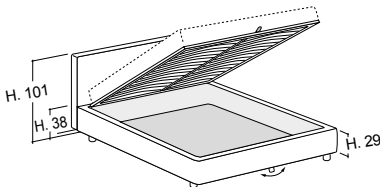

Mattress	Ext. dimension	Code	D	C	A	Plus	Luxury fabric	Luxury leather	Nuvola fabric	Nuvola leather	TCL	Cover			
													ml	mc	kg	
rounded base h.29 without slatted base (to choose a slatted base see flap on the right)	90x200	107x219	MES29A										6	0.31	55	
	100x200	117x219	MEC29A										6.5	0.32	57	
	120x200	137x219	MED29A										7	0.35	63	
	135x190	152x209	MEI29A										7.4	0.36	66	
	137x190 DOUBLE 54X75"	152x209	MEE29A										7.4	0.36	66	
	140x200	157x219	MEU29A										7.5	0.37	67	
	150x200	167x219	MEL29A										7.8	0.38	69	
	153x203 QUEEN 60X80"	170x222	MEQ29A											7.8	0.38	69
	160x200	177x219	MEM29A											8	0.39	72
	170x200	187x219	MEF29A											8.5	0.41	75
	180x200	197x219	MEG29A											9	0.43	78
	190x200	207x219	MEP29A											10	0.46	80
	193x203 KING 76X80"	210x222	MEK29A											10	0.46	80
		Loose cover		RMETA											0.02	8
	rounded base h.29 w/BOX orthopaedic slatted base included suggested weights for mattresses (see flap on the right)	90x200	107x219	MES29BA										6	0.45	100
100x200		117x219	MEC29BA										6.5	0.48	103	
120x200		137x219	MED29BA										7	0.53	121	
135x190		152x209	MEI29BA										7.4	0.58	122	
137x190 DOUBLE 54X75"		152x209	MEE29BA										7.4	0.58	122	
140x200		157x219	MEU29BA										7.5	0.59	123	
150x200		167x219	MEL29BA										7.8	0.62	135	
153x203 QUEEN 60X80"		170x222	MEQ29BA											7.8	0.62	135
160x200		177x219	MEM29BA											8	0.64	137
170x200		187x219	MEF29BA											8.5	0.67	143
180x200		197x219	MEG29BA											9	0.69	148
190x200		207x219	MEP29BA											10	0.72	155
193x203 KING 76X80"		210x222	MEK29BA											10	0.72	155
		Loose cover		RMETA											0.02	8
rounded base h.29 w/easy/up BOX orthopaedic slatted base included suggested weights for mattresses (see flap on the right)		90x200	107x219	MES29BEA										6	0.49	110
	100x200	117x219	MEC29BEA										6.5	0.52	118	
	120x200	137x219	MED29BEA										7	0.57	131	
	135x190	152x209	MEI29BEA										7.4	0.62	132	
	137x190 DOUBLE 54X75"	152x209	MEE29BEA										7.4	0.62	132	
	140x200	157x219	MEU29BEA										7.5	0.63	133	
	150x200	167x219	MEL29BEA										7.8	0.66	145	
	153x203 QUEEN 60X80"	170x222	MEQ29BEA											7.8	0.66	145
	160x200	177x219	MEM29BEA											8	0.68	147
	170x200	187x219	MEF29BEA											8.5	0.71	153
	180x200	197x219	MEG29BEA											9	0.73	158
	190x200	207x219	MEP29BEA											10	0.76	165
	193x203 KING 76X80"	210x222	MEK29BEA											10	0.76	165
		Loose cover		RMETA											0.02	8
	rounded base h.29 w/HANDS FREE BOX orthopaedic slatted base included Specify mattress weight (see flap on the right)	150x200	167x222	MEL29BHF										7.8	0.66	141
153x203 QUEEN 60X80"		170x225	MEQ29BHF										7.8	0.66	141	
160x200		177x222	MEM29BHF										8	0.68	143	
170x200		187x222	MEF29BHF										8.5	0.71	149	
180x200		197x222	MEG29BHF										9	0.73	155	
190x200		207x222	MEP29BHF										10	0.76	163	
193x203 KING 76X80"		210x225	MEK29BHF										10	0.76	163	
		Loose cover		RMETHF											0.02	8