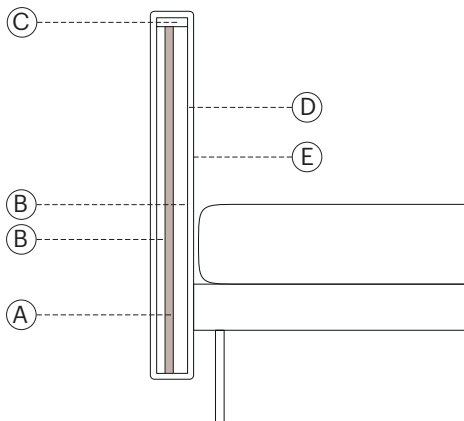

testata / headboard

- A. truciolare 20mm / 20mm chipboard
- B. espanso ignifugo D 25 kg/mc / fire retardant foam D 25 kg mc
- C. espanso riciclato D 120 kg/mc / recycled foam D 120 kg/mc
- D. resinato poliestere ignifugo 100g / 100g fire resistant resin polyester fiber
- E. maglia polipropilene 70g / 70g polypropylene mesh

h 9

h 20

h 29

giroletti / bedframes

1. MDF 40mm / 40mm MDF
- B. espanso ignifugo D 35 kg/mc / fire resistant foam D 35 kg/mc
- C. resinato poliestere ignifugo 100g / 100g fire resistant resined polyester fiber
- D. maglia polipropilene 70g / 70g polypropylene mesh
2. listellare abete 22mm 3 strati / 22mm 3-layer fir blockboard
3. estruso in alluminio 22mm / 22 mm extruded aluminum

predisposto per materassi / for mattresses:

90 x 200	35³/₈" x 78⁶/₈"	
100 x 200	39³/₈" x 78⁶/₈"	
120 x 200	47²/₈" x 78⁶/₈"	
140 x 200	55¹/₈" x 78⁶/₈"	
160 x 200	63" x 78⁶/₈"	
170 x 200	66⁷/₈" x 78⁶/₈"	
180 x 200	70⁷/₈" x 78⁶/₈"	
137 x 190	54" x 75"	Full double size
153 x 203	60" x 80"	Queen size
193 x 203	76" x 80"	King size