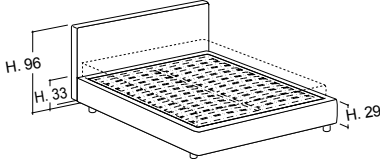

Mattress	Ext. dimension	Code	D	C	A	Plus	Luxury fabric	Luxury leather	Nuvola fabric	Nuvola leather	TCL	Cover			
													ml	mc	kg	
rounded base h.29 without slatted base (to choose a slatted base see flap on the right)	90x200	107x219	MES29A										6	0.31	55	
	100x200	117x219	MEC29A										6.5	0.32	57	
	120x200	137x219	MED29A										7	0.35	63	
	135x190	152x209	MEI29A										7.4	0.36	66	
	137x190 DOUBLE 54X75"	152x209	MEE29A										7.4	0.36	66	
	140x200	157x219	MEU29A										7.5	0.37	67	
	150x200	167x219	MEL29A										7.8	0.38	69	
	153x203 QUEEN 60X80"	170x222	MEQ29A											7.8	0.38	69
	160x200	177x219	MEM29A											8	0.39	72
	170x200	187x219	MEF29A											8.5	0.41	75
	180x200	197x219	MEG29A											9	0.43	78
	190x200	207x219	MEP29A											10	0.46	80
	193x203 KING 76X80"	210x222	MEK29A											10	0.46	80
		Loose cover		RMETA											0.02	8
	rounded base h.29 w/BOX orthopaedic slatted base included suggested weights for mattresses (see flap on the right)	90x200	107x219	MES29BA										6	0.45	100
100x200		117x219	MEC29BA										6.5	0.48	103	
120x200		137x219	MED29BA										7	0.53	121	
135x190		152x209	MEI29BA										7.4	0.58	122	
137x190 DOUBLE 54X75"		152x209	MEE29BA										7.4	0.58	122	
140x200		157x219	MEU29BA										7.5	0.59	123	
150x200		167x219	MEL29BA										7.8	0.62	135	
153x203 QUEEN 60X80"		170x222	MEQ29BA											7.8	0.62	135
160x200		177x219	MEM29BA											8	0.64	137
170x200		187x219	MEF29BA											8.5	0.67	143
180x200		197x219	MEG29BA											9	0.69	148
190x200		207x219	MEP29BA											10	0.72	155
193x203 KING 76X80"		210x222	MEK29BA											10	0.72	155
		Loose cover		RMETA											0.02	8
rounded base h.29 w/easy/up BOX orthopaedic slatted base included suggested weights for mattresses (see flap on the right)		90x200	107x219	MES29BEA										6	0.49	110
	100x200	117x219	MEC29BEA										6.5	0.52	118	
	120x200	137x219	MED29BEA										7	0.57	131	
	135x190	152x209	MEI29BEA										7.4	0.62	132	
	137x190 DOUBLE 54X75"	152x209	MEE29BEA										7.4	0.62	132	
	140x200	157x219	MEU29BEA										7.5	0.63	133	
	150x200	167x219	MEL29BEA										7.8	0.66	145	
	153x203 QUEEN 60X80"	170x222	MEQ29BEA											7.8	0.66	145
	160x200	177x219	MEM29BEA											8	0.68	147
	170x200	187x219	MEF29BEA											8.5	0.71	153
	180x200	197x219	MEG29BEA											9	0.73	158
	190x200	207x219	MEP29BEA											10	0.76	165
	193x203 KING 76X80"	210x222	MEK29BEA											10	0.76	165
		Loose cover		RMETA											0.02	8
	rounded base h.29 w/HANDS FREE BOX orthopaedic slatted base included Specify mattress weight (see flap on the right)	150x200	167x222	MEL29BHF										7.8	0.66	141
153x203 QUEEN 60X80"		170x225	MEQ29BHF										7.8	0.66	141	
160x200		177x222	MEM29BHF										8	0.68	143	
170x200		187x222	MEF29BHF										8.5	0.71	149	
180x200		197x222	MEG29BHF										9	0.73	155	
190x200		207x222	MEP29BHF										10	0.76	163	
193x203 KING 76X80"		210x225	MEK29BHF										10	0.76	163	
		Loose cover		RMETHF											0.02	8