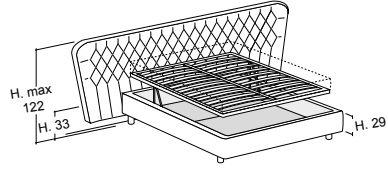

Mattress	Ext. dimension	Code	D	C	A	Plus	Luxury fabric	Luxury leather	Nuvola fabric	Nuvola leather	TCL	Cover		kg	
													ml	mc		
rounded base h.29 without slatted base (to choose a slatted base see flap on the right)	100x200	255x220	SELC29										10	0.81	72	
	120x200	275x220	SELD29										10.5	0.86	78	
	135x190	295x210	SELI29										10.9	0.89	82	
	137x190 DOUBLE 54X75	295x210	SELE29										10.9	0.89	82	
	140x200	295x220	SELU29										11	0.9	83	
	150x200	305x220	SELL29										11.3	0.94	85	
	153x203 QUEEN 60X80	305x223	SELQ29										11.3	0.94	85	
	160x200	315x220	SELM29										11.5	0.95	86	
	170x200	325x220	SELF29										12	0.97	89	
	180x200	335x220	SELG29										12.5	1	92	
	190x200	345x220	SELP29										13.5	1.04	96	
	193x203 KING 76X80	345x223	SELK29										13.5	1.04	96	
		Loose cover		R29											0.02	5
rounded base h.29 w/BOX orthopaedic slatted base included suggested weights for mattresses (see flap on the right)	100x200	255x220	SELC29B										10	0.96	118	
	120x200	275x220	SELD29B										10.5	1.04	129	
	135x190	295x210	SELI29B										10.9	1.12	133	
	137x190 DOUBLE 54X75	295x210	SELE29B										10.9	1.12	133	
	140x200	295x220	SELU29B										11	1.13	134	
	150x200	305x220	SELL29B										11.3	1.19	139	
	153x203 QUEEN 60X80	305x223	SELQ29B										11.3	1.19	139	
	160x200	315x220	SELM29B										11.5	1.21	141	
	170x200	325x220	SELF29B										12	1.25	147	
	180x200	335x220	SELG29B										12.5	1.29	152	
	190x200	345x220	SELP29B										13.5	1.35	159	
	193x203 KING 76X80	345x223	SELK29B										13.5	1.35	159	
	available inside height in Box 18cm	Loose cover		R29B											0.02	5
rounded base h.29 w/easy-up BOX orthopaedic slatted base included suggested weights for mattresses (see flap on the right)	100x200	255x220	SELC29BE										10	1	128	
	120x200	275x220	SELD29BE										10.5	1.08	139	
	135x190	295x210	SELI29BE										10.9	1.16	143	
	137x137 DOUBLE 54X75	295x210	SELE29BE										10.9	1.16	143	
	140x200	295x220	SELU29BE										11	1.17	144	
	150x200	305x220	SELL29BE										11.3	1.22	149	
	153x203 QUEEN 60X80	305x223	SELQ29BE										11.3	1.22	149	
	160x200	315x220	SELM29BE										11.5	1.25	151	
	170x200	325x220	SELF29BE										12	1.29	157	
	180x200	335x220	SELG29BE										12.5	1.33	162	
	190x200	345x220	SELP29BE										13.5	1.39	169	
	193x203 KING 76X80	345x223	SELK29BE										13.5	1.39	169	
	available inside height in Box 18cm	Loose cover		R29BE											0.02	5