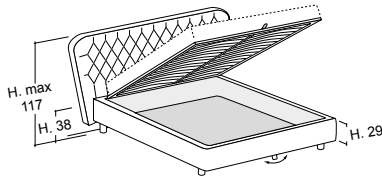

Mattress	Ext. dimension	Code	D	C	A	Plus	Luxury fabric	Luxury leather	Nuvola fabric	Nuvola leather	TCL	Cover			
													ml	mc	kg	
rounded base h.29 without slatted base (to choose a slatted base see flap on the right)	100x200	146x220	SEC29A										8	0.54	53	
	120x200	166x220	SED29A										8.5	0.58	57	
	135x190	181x210	SEI29A										8.9	0.62	61	
	137x190 DOUBLE 54X75"	181x210	SEE29A										8.9	0.62	61	
	140x200	186x220	SEU29A										9	0.63	62	
	150x200	196x220	SEL29A										9.3	0.66	65	
	153x203 QUEEN 60X80"	199x223	SEQ29A										9.3	0.66	65	
	160x200	206x220	SEM29A										9.5	0.67	66	
	170x200	216x220	SEF29A										10	0.7	71	
	180x200	226x220	SEG29A										10.5	0.72	76	
	190x200	236x220	SEP29A										11.5	0.75	83	
	193x203 KING 76X80"	239x223	SEK29A										11.5	0.75	83	
		Loose cover		R29A											0.02	5
rounded base h.29 w/BOX orthopaedic slatted base included suggested weights for mattresses (see flap on the right)	100x200	146x220	SEC29BA										8	0.69	104	
	120x200	166x220	SED29BA										8.5	0.77	116	
	135x190	181x210	SEI29BA										8.9	0.83	122	
	137x190 DOUBLE 54X75"	181x210	SEE29BA										8.9	0.83	122	
	140x200	186x220	SEU29BA										9	0.84	123	
	150x200	196x220	SEL29BA										9.3	0.9	129	
	153x203 QUEEN 60X80"	199x223	SEQ29BA										9.3	0.9	129	
	160x200	206x220	SEM29BA										9.5	0.93	131	
	170x200	216x220	SEF29BA										10	0.97	139	
	180x200	226x220	SEG29BA										10.5	1.01	146	
	190x200	236x220	SEP29BA										11.5	1.07	155	
	193x203 KING 76X80"	239x223	SEK29BA										11.5	1.07	155	
		Loose cover		R29BA											0.02	5
rounded base h.29 w/easy-up BOX orthopaedic slatted base included suggested weights for mattresses (see flap on the right)	100x200	146x220	SEC29BEA										8	0.73	114	
	120x200	166x220	SED29BEA										8.5	0.81	126	
	135x190	181x210	SEI29BEA										8.9	0.87	132	
	137x190 DOUBLE 54X75"	181x210	SEE29BEA										8.9	0.87	132	
	140x200	186x220	SEU29BEA										9	0.88	133	
	150x200	196x220	SEL29BEA										9.3	0.94	139	
	153x203 QUEEN 60X80"	199x223	SEQ29BEA										9.3	0.94	139	
	160x200	206x220	SEM29BEA										9.5	0.97	141	
	170x200	216x220	SEF29BEA										10	1.01	149	
	180x200	226x220	SEG29BEA										10.5	1.05	156	
	190x200	236x220	SEP29BEA										11.5	1.1	165	
	193x203 KING 76X80"	239x223	SEK29BEA										11.5	1.1	165	
		Loose cover		R29BEA										10.5	0.02	5
rounded base h.29 w/HANDS FREE BOX orthopaedic slatted base included Specify mattress weight (see flap on the right)	150x200	196x223	SEL29BHF										9.3	0.94	135	
	153x203 QUEEN 60X80"	199x226	SEQ29BHF										9.3	0.94	135	
	160x200	206x223	SEM29BHF										9.5	0.97	137	
	170x200	216x223	SEF29BHF										10	1.01	145	
	180x200	226x223	SEG29BHF										10.5	1.05	153	
	190x200	236x223	SEP29BHF										11.5	1.1	163	
	193x203 KING 76X80"	239x226	SEK29BHF										11.5	1.1	163	
		Loose cover		R29BHF											0.02	5