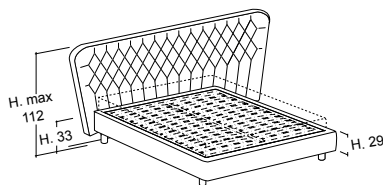

Mattress	Ext. dimension	Code	D	C	A	Plus	Luxury fabric	Luxury leather	Nuvola fabric	Nuvola leather	TCL	Cover		
													ml	mc	kg
rounded base h.29 without slatted base (to choose a slatted base see flap on the right)	100x200	203x220	SLC29										9	0.69	67
	120x200	223x220	SLD29										9.5	0.73	73
	135x190	238x210	SLI29										9.9	0.76	77
	137x190 DOUBLE 54X75"	238x210	SLE29										9.9	0.76	77
	140x200	243x220	SLU29										10	0.77	78
	150x200	253x220	SLL29										10.3	0.8	80
	153x203 QUEEN 60X80"	256x223	SLQ29										10.3	0.8	80
	160x200	263x220	SLM29										10.5	0.82	81
	170x200	273x220	SLF29										11	0.84	85
	180x200	283x220	SLG29										11.5	0.86	87
	190x200	293x220	SLP29										12.5	0.92	91
	193x203 KING 76X80"	296x223	SLK29										12.5	0.92	91
	Loose cover		R29											0.02	5
rounded base h.29 w/BOX orthopaedic slatted base included suggested weights for mattresses (see flap on the right)	100x200	203x220	SLC29B										9	0.84	113
	120x200	223x220	SLD29B										9.5	0.92	124
	135x190	238x210	SLI29B										9.9	0.99	128
	137x190 DOUBLE 54X75"	238x210	SLE29B										9.9	0.99	128
	140x200	243x220	SLU29B										10	1	129
	150x200	253x220	SLL29B										10.3	1.04	134
	153x203 QUEEN 60X80"	256x223	SLQ29B										10.3	1.04	134
	160x200	263x220	SLM29B										10.5	1.07	136
	170x200	273x220	SLF29B										11	1.11	142
	180x200	283x220	SLG29B										11.5	1.15	147
	190x200	293x220	SLP29B										12.5	1.2	154
	193x203 KING 76X80"	296x223	SLK29B										12.5	1.2	154
available inside height in Box 18cm	Loose cover		R29B											0.02	5
rounded base h.29 w/easy-up BOX orthopaedic slatted base included suggested weights for mattresses (see flap on the right)	100x200	203x220	SLC29BE										9	0.88	123
	120x200	223x220	SLD29BE										9.5	0.96	134
	135x190	238x210	SLI29BE										9.9	1.03	138
	137x190 DOUBLE 54X75"	238x210	SLE29BE										9.9	1.03	138
	140x200	243x220	SLU29BE										10	1.04	139
	150x200	253x220	SLL29BE										10.3	1.08	143
	153x203 QUEEN 60X80"	256x223	SLQ29BE										10.3	1.08	143
	160x200	263x220	SLM29BE										10.5	1.11	146
	170x200	273x220	SLF29BE										11	1.15	152
	180x200	283x220	SLG29BE										11.5	1.19	157
	190x200	293x220	SLP29BE										12.5	1.25	164
	193x203 KING 76X80"	296x223	SLK29BE										12.5	1.25	164
available inside height in Box 18cm	Loose cover		R29BE											0.02	5