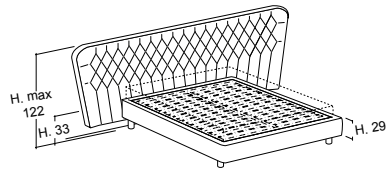

Mattress	Ext. dimension	Code	D	C	A	Plus	Luxury fabric	Luxury leather	Nuvola fabric	Nuvola leather	TCL	Cover		kg	
													ml	mc		
rounded base h.29 without slatted base (to choose a slatted base see flap on the right)	100x200	255x220	SELC29										10	0.81	72	
	120x200	275x220	SELD29										10.5	0.86	78	
	135x190	295x210	SELI29										10.9	0.89	82	
	137x190 DOUBLE 54X75	295x210	SELE29										10.9	0.89	82	
	140x200	295x220	SELU29										11	0.9	83	
	150x200	305x220	SELL29										11.3	0.94	85	
	153x203 QUEEN 60X80	305x223	SELQ29										11.3	0.94	85	
	160x200	315x220	SELM29										11.5	0.95	86	
	170x200	325x220	SELF29										12	0.97	89	
	180x200	335x220	SELG29										12.5	1	92	
	190x200	345x220	SELP29										13.5	1.04	96	
	193x203 KING 76X80	345x223	SELK29										13.5	1.04	96	
		Loose cover		R29											0.02	5
rounded base h.29 w/BOX orthopaedic slatted base included suggested weights for mattresses (see flap on the right)	100x200	255x220	SELC29B										10	0.96	118	
	120x200	275x220	SELD29B										10.5	1.04	129	
	135x190	295x210	SELI29B										10.9	1.12	133	
	137x190 DOUBLE 54X75	295x210	SELE29B										10.9	1.12	133	
	140x200	295x220	SELU29B										11	1.13	134	
	150x200	305x220	SELL29B										11.3	1.19	139	
	153x203 QUEEN 60X80	305x223	SELQ29B										11.3	1.19	139	
	160x200	315x220	SELM29B										11.5	1.21	141	
	170x200	325x220	SELF29B										12	1.25	147	
	180x200	335x220	SELG29B										12.5	1.29	152	
	190x200	345x220	SELP29B										13.5	1.35	159	
	193x203 KING 76X80	345x223	SELK29B										13.5	1.35	159	
	available inside height in Box 18cm	Loose cover		R29B											0.02	5
rounded base h.29 w/easy-up BOX orthopaedic slatted base included suggested weights for mattresses (see flap on the right)	100x200	255x220	SELC29BE										10	1	128	
	120x200	275x220	SELD29BE										10.5	1.08	139	
	135x190	295x210	SELI29BE										10.9	1.16	143	
	137x137 DOUBLE 54X75	295x210	SELE29BE										10.9	1.16	143	
	140x200	295x220	SELU29BE										11	1.17	144	
	150x200	305x220	SELL29BE										11.3	1.22	149	
	153x203 QUEEN 60X80	305x223	SELQ29BE										11.3	1.22	149	
	160x200	315x220	SELM29BE										11.5	1.25	151	
	170x200	325x220	SELF29BE										12	1.29	157	
	180x200	335x220	SELG29BE										12.5	1.33	162	
	190x200	345x220	SELP29BE										13.5	1.39	169	
	193x203 KING 76X80	345x223	SELK29BE										13.5	1.39	169	
	available inside height in Box 18cm	Loose cover		R29BE											0.02	5