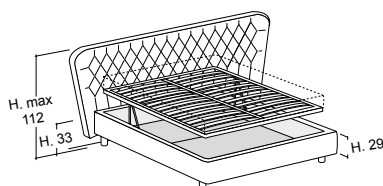

Mattress	Ext. dimension	Code	D	C	A	Plus	Luxury fabric	Luxury leather	Nuvola fabric	Nuvola leather	TCL	Cover		
													ml	mc	kg
rounded base h.29 without slatted base (to choose a slatted base see flap on the right)	100x200	203x220	SLC29										9	0.69	67
	120x200	223x220	SLD29										9.5	0.73	73
	135x190	238x210	SLI29										9.9	0.76	77
	137x190 DOUBLE 54X75"	238x210	SLE29										9.9	0.76	77
	140x200	243x220	SLU29										10	0.77	78
	150x200	253x220	SLL29										10.3	0.8	80
	153x203 QUEEN 60X80"	256x223	SLQ29										10.3	0.8	80
	160x200	263x220	SLM29										10.5	0.82	81
	170x200	273x220	SLF29										11	0.84	85
	180x200	283x220	SLG29										11.5	0.86	87
	190x200	293x220	SLP29										12.5	0.92	91
	193x203 KING 76X80"	296x223	SLK29										12.5	0.92	91
	Loose cover		R29											0.02	5
rounded base h.29 w/BOX orthopaedic slatted base included suggested weights for mattresses (see flap on the right)	100x200	203x220	SLC29B										9	0.84	113
	120x200	223x220	SLD29B										9.5	0.92	124
	135x190	238x210	SLI29B										9.9	0.99	128
	137x190 DOUBLE 54X75"	238x210	SLE29B										9.9	0.99	128
	140x200	243x220	SLU29B										10	1	129
	150x200	253x220	SLL29B										10.3	1.04	134
	153x203 QUEEN 60X80"	256x223	SLQ29B										10.3	1.04	134
	160x200	263x220	SLM29B										10.5	1.07	136
	170x200	273x220	SLF29B										11	1.11	142
	180x200	283x220	SLG29B										11.5	1.15	147
	190x200	293x220	SLP29B										12.5	1.2	154
	193x203 KING 76X80"	296x223	SLK29B										12.5	1.2	154
available inside height in Box 18cm	Loose cover		R29B											0.02	5
rounded base h.29 w/easy-up BOX orthopaedic slatted base included suggested weights for mattresses (see flap on the right)	100x200	203x220	SLC29BE										9	0.88	123
	120x200	223x220	SLD29BE										9.5	0.96	134
	135x190	238x210	SLI29BE										9.9	1.03	138
	137x190 DOUBLE 54X75"	238x210	SLE29BE										9.9	1.03	138
	140x200	243x220	SLU29BE										10	1.04	139
	150x200	253x220	SLL29BE										10.3	1.08	143
	153x203 QUEEN 60X80"	256x223	SLQ29BE										10.3	1.08	143
	160x200	263x220	SLM29BE										10.5	1.11	146
	170x200	273x220	SLF29BE										11	1.15	152
	180x200	283x220	SLG29BE										11.5	1.19	157
	190x200	293x220	SLP29BE										12.5	1.25	164
	193x203 KING 76X80"	296x223	SLK29BE										12.5	1.25	164
available inside height in Box 18cm	Loose cover		R29BE											0.02	5