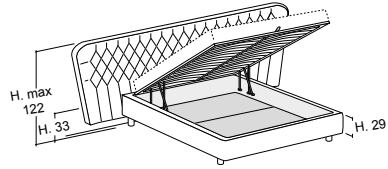

Mattress	Ext. dimension	Code	D	C	A	Plus	Luxury fabric	Luxury leather	Nuvola fabric	Nuvola leather	TCL	Cover		kg	
													ml	mc		
rounded base h.29 without slatted base (to choose a slatted base see flap on the right)	100x200	255x220	SELC29										10	0.81	72	
	120x200	275x220	SELD29										10.5	0.86	78	
	135x190	295x210	SELI29										10.9	0.89	82	
	137x190 DOUBLE 54X75	295x210	SELE29										10.9	0.89	82	
	140x200	295x220	SELU29										11	0.9	83	
	150x200	305x220	SELL29										11.3	0.94	85	
	153x203 QUEEN 60X80	305x223	SELQ29										11.3	0.94	85	
	160x200	315x220	SELM29										11.5	0.95	86	
	170x200	325x220	SELF29										12	0.97	89	
	180x200	335x220	SELG29										12.5	1	92	
	190x200	345x220	SELP29										13.5	1.04	96	
	193x203 KING 76X80	345x223	SELK29										13.5	1.04	96	
		Loose cover		R29											0.02	5
rounded base h.29 w/BOX orthopaedic slatted base included suggested weights for mattresses (see flap on the right)	100x200	255x220	SELC29B										10	0.96	118	
	120x200	275x220	SELD29B										10.5	1.04	129	
	135x190	295x210	SELI29B										10.9	1.12	133	
	137x190 DOUBLE 54X75	295x210	SELE29B										10.9	1.12	133	
	140x200	295x220	SELU29B										11	1.13	134	
	150x200	305x220	SELL29B										11.3	1.19	139	
	153x203 QUEEN 60X80	305x223	SELQ29B										11.3	1.19	139	
	160x200	315x220	SELM29B										11.5	1.21	141	
	170x200	325x220	SELF29B										12	1.25	147	
	180x200	335x220	SELG29B										12.5	1.29	152	
	190x200	345x220	SELP29B										13.5	1.35	159	
	193x203 KING 76X80	345x223	SELK29B										13.5	1.35	159	
	available inside height in Box 18cm	Loose cover		R29B											0.02	5
rounded base h.29 w/easy-up BOX orthopaedic slatted base included suggested weights for mattresses (see flap on the right)	100x200	255x220	SELC29BE										10	1	128	
	120x200	275x220	SELD29BE										10.5	1.08	139	
	135x190	295x210	SELI29BE										10.9	1.16	143	
	137x137 DOUBLE 54X75	295x210	SELE29BE										10.9	1.16	143	
	140x200	295x220	SELU29BE										11	1.17	144	
	150x200	305x220	SELL29BE										11.3	1.22	149	
	153x203 QUEEN 60X80	305x223	SELQ29BE										11.3	1.22	149	
	160x200	315x220	SELM29BE										11.5	1.25	151	
	170x200	325x220	SELF29BE										12	1.29	157	
	180x200	335x220	SELG29BE										12.5	1.33	162	
	190x200	345x220	SELP29BE										13.5	1.39	169	
	193x203 KING 76X80	345x223	SELK29BE										13.5	1.39	169	
	available inside height in Box 18cm	Loose cover		R29BE											0.02	5