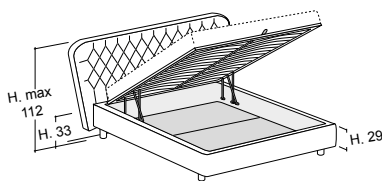

Mattress	Ext. dimension	Code	D	C	A	Plus	Luxury fabric	Luxury leather	Nuvola fabric	Nuvola leather	TCL	Cover			
													ml	mc	kg	
rounded base h.29 without slatted base (to choose a slatted base see flap on the right)	100x200	146x220	SEC29A										8	0.54	53	
	120x200	166x220	SED29A										8.5	0.58	57	
	135x190	181x210	SEI29A										8.9	0.62	61	
	137x190 DOUBLE 54X75"	181x210	SEE29A										8.9	0.62	61	
	140x200	186x220	SEU29A										9	0.63	62	
	150x200	196x220	SEL29A										9.3	0.66	65	
	153x203 QUEEN 60X80"	199x223	SEQ29A										9.3	0.66	65	
	160x200	206x220	SEM29A										9.5	0.67	66	
	170x200	216x220	SEF29A										10	0.7	71	
	180x200	226x220	SEG29A										10.5	0.72	76	
	190x200	236x220	SEP29A										11.5	0.75	83	
	193x203 KING 76X80"	239x223	SEK29A										11.5	0.75	83	
		Loose cover		R29A											0.02	5
rounded base h.29 w/BOX orthopaedic slatted base included suggested weights for mattresses (see flap on the right)	100x200	146x220	SEC29BA										8	0.69	104	
	120x200	166x220	SED29BA										8.5	0.77	116	
	135x190	181x210	SEI29BA										8.9	0.83	122	
	137x190 DOUBLE 54X75"	181x210	SEE29BA										8.9	0.83	122	
	140x200	186x220	SEU29BA										9	0.84	123	
	150x200	196x220	SEL29BA										9.3	0.9	129	
	153x203 QUEEN 60X80"	199x223	SEQ29BA										9.3	0.9	129	
	160x200	206x220	SEM29BA										9.5	0.93	131	
	170x200	216x220	SEF29BA										10	0.97	139	
	180x200	226x220	SEG29BA										10.5	1.01	146	
	190x200	236x220	SEP29BA										11.5	1.07	155	
	193x203 KING 76X80"	239x223	SEK29BA										11.5	1.07	155	
		Loose cover		R29BA											0.02	5
rounded base h.29 w/easy-up BOX orthopaedic slatted base included suggested weights for mattresses (see flap on the right)	100x200	146x220	SEC29BEA										8	0.73	114	
	120x200	166x220	SED29BEA										8.5	0.81	126	
	135x190	181x210	SEI29BEA										8.9	0.87	132	
	137x190 DOUBLE 54X75"	181x210	SEE29BEA										8.9	0.87	132	
	140x200	186x220	SEU29BEA										9	0.88	133	
	150x200	196x220	SEL29BEA										9.3	0.94	139	
	153x203 QUEEN 60X80"	199x223	SEQ29BEA										9.3	0.94	139	
	160x200	206x220	SEM29BEA										9.5	0.97	141	
	170x200	216x220	SEF29BEA										10	1.01	149	
	180x200	226x220	SEG29BEA										10.5	1.05	156	
	190x200	236x220	SEP29BEA										11.5	1.1	165	
	193x203 KING 76X80"	239x223	SEK29BEA										11.5	1.1	165	
		Loose cover		R29BEA										10.5	0.02	5
rounded base h.29 w/HANDS FREE BOX orthopaedic slatted base included Specify mattress weight (see flap on the right)	150x200	196x223	SEL29BHF										9.3	0.94	135	
	153x203 QUEEN 60X80"	199x226	SEQ29BHF										9.3	0.94	135	
	160x200	206x223	SEM29BHF										9.5	0.97	137	
	170x200	216x223	SEF29BHF										10	1.01	145	
	180x200	226x223	SEG29BHF										10.5	1.05	153	
	190x200	236x223	SEP29BHF										11.5	1.1	163	
	193x203 KING 76X80"	239x226	SEK29BHF										11.5	1.1	163	
		Loose cover		R29BHF											0.02	5