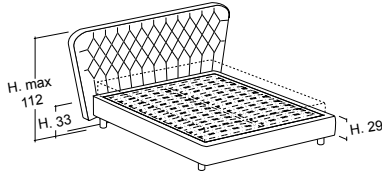

Mattress	Ext. dimension	Code	D	C	A	Plus	Luxury fabric	Luxury leather	Nuvola fabric	Nuvola leather	TCL	Cover			
													ml	mc	kg	
rounded base h.29 without slatted base (to choose a slatted base see flap on the right)	100x200	146x220	SEC29A										8	0.54	53	
	120x200	166x220	SED29A										8.5	0.58	57	
	135x190	181x210	SEI29A										8.9	0.62	61	
	137x190 DOUBLE 54X75"	181x210	SEE29A										8.9	0.62	61	
	140x200	186x220	SEU29A										9	0.63	62	
	150x200	196x220	SEL29A										9.3	0.66	65	
	153x203 QUEEN 60X80"	199x223	SEQ29A										9.3	0.66	65	
	160x200	206x220	SEM29A										9.5	0.67	66	
	170x200	216x220	SEF29A										10	0.7	71	
	180x200	226x220	SEG29A										10.5	0.72	76	
	190x200	236x220	SEP29A										11.5	0.75	83	
	193x203 KING 76X80"	239x223	SEK29A										11.5	0.75	83	
		Loose cover		R29A											0.02	5
rounded base h.29 w/BOX orthopaedic slatted base included suggested weights for mattresses (see flap on the right)	100x200	146x220	SEC29BA										8	0.69	104	
	120x200	166x220	SED29BA										8.5	0.77	116	
	135x190	181x210	SEI29BA										8.9	0.83	122	
	137x190 DOUBLE 54X75"	181x210	SEE29BA										8.9	0.83	122	
	140x200	186x220	SEU29BA										9	0.84	123	
	150x200	196x220	SEL29BA										9.3	0.9	129	
	153x203 QUEEN 60X80"	199x223	SEQ29BA										9.3	0.9	129	
	160x200	206x220	SEM29BA										9.5	0.93	131	
	170x200	216x220	SEF29BA										10	0.97	139	
	180x200	226x220	SEG29BA										10.5	1.01	146	
	190x200	236x220	SEP29BA										11.5	1.07	155	
	193x203 KING 76X80"	239x223	SEK29BA										11.5	1.07	155	
		Loose cover		R29BA											0.02	5
rounded base h.29 w/easy-up BOX orthopaedic slatted base included suggested weights for mattresses (see flap on the right)	100x200	146x220	SEC29BEA										8	0.73	114	
	120x200	166x220	SED29BEA										8.5	0.81	126	
	135x190	181x210	SEI29BEA										8.9	0.87	132	
	137x190 DOUBLE 54X75"	181x210	SEE29BEA										8.9	0.87	132	
	140x200	186x220	SEU29BEA										9	0.88	133	
	150x200	196x220	SEL29BEA										9.3	0.94	139	
	153x203 QUEEN 60X80"	199x223	SEQ29BEA										9.3	0.94	139	
	160x200	206x220	SEM29BEA										9.5	0.97	141	
	170x200	216x220	SEF29BEA										10	1.01	149	
	180x200	226x220	SEG29BEA										10.5	1.05	156	
	190x200	236x220	SEP29BEA										11.5	1.1	165	
	193x203 KING 76X80"	239x223	SEK29BEA										11.5	1.1	165	
		Loose cover		R29BEA										10.5	0.02	5
rounded base h.29 w/HANDS FREE BOX orthopaedic slatted base included Specify mattress weight (see flap on the right)	150x200	196x223	SEL29BHF										9.3	0.94	135	
	153x203 QUEEN 60X80"	199x226	SEQ29BHF										9.3	0.94	135	
	160x200	206x223	SEM29BHF										9.5	0.97	137	
	170x200	216x223	SEF29BHF										10	1.01	145	
	180x200	226x223	SEG29BHF										10.5	1.05	153	
	190x200	236x223	SEP29BHF										11.5	1.1	163	
	193x203 KING 76X80"	239x226	SEK29BHF										11.5	1.1	163	
		Loose cover		R29BHF											0.02	5