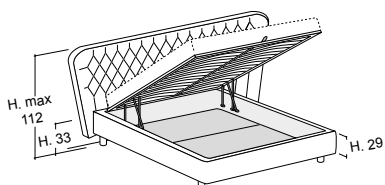

Mattress	Ext. dimension	Code	D	C	A	Plus	Luxury fabric	Luxury leather	Nuvola fabric	Nuvola leather	TCL	Cover		kg	
													ml	mc		
rounded base h.29 without slatted base (to choose a slatted base see flap on the right)	100x200	203x220	SLC29A										9	0.69	64	
	120x200	223x220	SLD29A										9.5	0.73	66	
	135x190	238x210	SLI29A										9.9	0.76	69	
	137x190 DOUBLE 54X75	238x210	SLE29A										9.9	0.76	69	
	140x200	243x220	SLU29A										10	0.77	70	
	150x200	253x220	SLM29A										10.3	0.8	73	
	153x203 QUEEN 60X80	256x223	SLQ29A										10.3	0.8	73	
	160x200	263x220	SLM29A										10.5	0.82	74	
	170x200	273x220	SLF29A										11	0.84	77	
	180x200	283x220	SLG29A										11.5	0.86	81	
	190x200	293x220	SLP29A										12.5	0.92	86	
	193x203 KING 76X80	296x223	SLK29A										12.5	0.92	86	
		Loose cover		R29A											0.02	5
rounded base h.29 w/BOX orthopaedic slatted base included suggested weights for mattresses (see flap on the right)	100x200	203x220	SLC29BA										9	0.84	114	
	120x200	223x220	SLD29BA										9.5	0.92	125	
	135x190	238x210	SLI29BA										9.9	0.99	130	
	137x190 DOUBLE 54X75	238x210	SLE29BA										9.9	0.99	130	
	140x200	243x220	SLU29BA										10	1	131	
	150x200	253x220	SLL29BA										10.3	1.04	137	
	153x203 QUEEN 60X80	256x223	SLQ29BA										10.3	1.04	137	
	160x200	263x220	SLM29BA										10.5	1.07	139	
	170x200	273x220	SLF29BA										11	1.11	145	
	180x200	283x220	SLG29BA										11.5	1.15	151	
	190x200	293x220	SLP29BA										12.5	1.2	159	
	193x203 KING 76X80	296x223	SLK29BA										12.5	1.2	159	
	available inside height in Box 18cm	Loose cover		R29BA											0.02	5
rounded base h.29 w/easy-up BOX orthopaedic slatted base included suggested weights for mattresses (see flap on the right)	100x200	203x220	SLC29BEA										9	0.88	124	
	120x200	223x220	SLD29BEA										9.5	0.96	135	
	135x190	238x210	SLI29BEA										9.9	1.03	140	
	137x190 DOUBLE 54X75	238x210	SLE29BEA										9.9	1.03	140	
	140x200	243x220	SLU29BEA										10	1.04	141	
	150x200	253x220	SLL29BEA										10.3	1.08	146	
	153x203 QUEEN 60X80	256x223	SLQ29BEA										10.3	1.08	146	
	160x200	263x220	SLM29BEA										10.5	1.11	149	
	170x200	273x220	SLF29BEA										11	1.15	155	
	180x200	283x220	SLG29BEA										11.5	1.19	161	
	190x200	293x220	SLP29BEA										12.5	1.25	169	
	193x203 KING 76X80	296x223	SLK29BEA										12.5	1.25	169	
	available inside height in Box 18cm	Loose cover		R29BEA											0.02	5
rounded base h.29 w/HANDS FREE BOX orthopaedic slatted base included Specify mattress weight (see flap on the right)	150x200	253x223	SLL29BHF										10.3	1.08	143	
	153x203 QUEEN 60X80	256x226	SLQ29BHF										10.3	1.08	143	
	160x200	263x223	SLM29BHF										10.5	1.11	145	
	170x200	273x223	SLF29BHF										11	1.15	151	
	180x200	283x223	SLG29BHF										11.5	1.19	158	
	190x200	293x223	SLP29BHF										12.5	1.25	167	
	193x203 KING 76X80	296x226	SLK29BHF										12.5	1.25	167	
	available inside height in Box 18cm	Loose cover		R29BHF											0.02	5