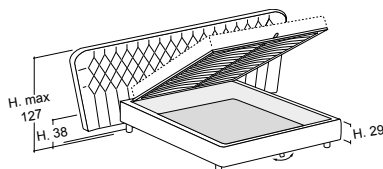

Mattress	Ext. dimension	Code	D	C	A	Plus	Luxury fabric	Luxury leather	Nuvola fabric	Nuvola leather	TCL	Cover		kg	
													ml	mc		
rounded base h.29 without slatted base (to choose a slatted base see flap on the right)	100x200	255x220	SELC29A										10	0.81	69	
	120x200	275x220	SELD29A										10.5	0.86	71	
	135x190	290x210	SELI29A										10.9	0.89	74	
	137x190 DOUBLE 54X75"	290x210	SELE29A										10.9	0.89	74	
	140x200	295x220	SELU29A										11	0.9	75	
	150x200	305x220	SELL29A										11.3	0.94	78	
	153x203 QUEEN 60X80"	308x223	SELQ29A										11.3	0.94	78	
	160x200	315x220	SELM29A										11.5	0.95	79	
	170x200	325x220	SELF29A										12	0.97	82	
	180x200	335x220	SELG29A										12.5	1	86	
	190x200	345x220	SELP29A										13.5	1.04	91	
	193x203 KING 76X80"	345x223	SELK29A										13.5	1.04	91	
		Loose cover		R29A										0.02	5	
rounded base h.29 w/BOX orthopaedic slatted base included suggested weights for mattresses (see flap on the right)	100x200	255x220	SELC29BA										10	0.96	119	
	120x200	275x220	SELD29BA										10.5	1.04	130	
	135x190	290x210	SELI29BA										10.9	1.12	135	
	137x190 DOUBLE 54X75"	290x210	SELE29BA										10.9	1.12	135	
	140x200	295x220	SELU29BA										11	1.13	136	
	150x200	305x220	SELL29BA										11.3	1.19	142	
	153x203 QUEEN 60X80"	208x220	SELQ29BA										11.3	1.19	142	
	160x200	315x220	SELM29BA										11.5	1.21	144	
	170x200	325x220	SELF29BA										12	1.25	150	
	180x200	335x220	SELG29BA										12.5	1.29	156	
	190x200	345x220	SELP29BA										13.5	1.35	164	
	193x203 KING 76X80"	345x223	SELK29BA										13.5	1.35	164	
		Loose cover		R29BA										0.02	5	
rounded base h.29 w/easy-up BOX orthopaedic slatted base included suggested weights for mattresses (see flap on the right)	100x200	255x220	SELC29BEA										10	1	129	
	120x200	275x220	SELD29BEA										10.5	1.08	140	
	135x190	290x210	SELI29BEA										10.9	1.16	145	
	137x190 DOUBLE 54X75"	290x210	SELE29BEA										10.9	1.16	145	
	140x200	295x220	SELU29BEA										11	1.17	146	
	150x200	305x220	SELL29BEA										11.3	1.22	152	
	153x203 QUEEN 60X80"	308x223	SELQ29BEA										11.3	1.22	152	
	160x200	315x220	SELM29BEA										11.5	1.25	154	
	170x200	325x220	SELF29BEA										12	1.29	160	
	180x200	335x220	SELG29BEA										12.5	1.33	166	
	190x200	345x220	SELP29BEA										13.5	1.39	174	
	193x203 KING 76X80"	345x223	SELK29BEA										13.5	1.39	174	
		Loose cover		R29BEA										0.02	5	
rounded base h.29 w/HANDS FREE BOX orthopaedic slatted base included Specify mattress weight (see flap on the right)	150x200	305x223	SELL29BHF										11.3	1.22	148	
	153x203 QUEEN 60X80"	255x226	SELQ29BHF										11.3	1.22	148	
	160x200	315x223	SELM29BHF										11.5	1.25	150	
	170x200	325x223	SELF29BHF										12	1.29	156	
	180x200	335x223	SELG29BHF										12.5	1.33	163	
	190x200	345x223	SELP29BHF										13.5	1.39	172	
	193x203 KING 76X80"	345x226	SELK29BHF										13.5	1.39	172	
		Loose cover		R29BHF										0.02	5