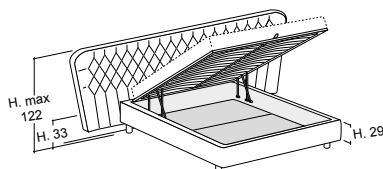

Mattress	Ext. dimension	Code	D	C	A	Plus	Luxury fabric	Luxury leather	Nuvola fabric	Nuvola leather	TCL	Cover		kg	
													ml	mc		
rounded base h.29 without slatted base (to choose a slatted base see flap on the right)	100x200	255x220	SELC29A										10	0.81	69	
	120x200	275x220	SELD29A										10.5	0.86	71	
	135x190	290x210	SELI29A										10.9	0.89	74	
	137x190 DOUBLE 54X75"	290x210	SELE29A										10.9	0.89	74	
	140x200	295x220	SELU29A										11	0.9	75	
	150x200	305x220	SELL29A										11.3	0.94	78	
	153x203 QUEEN 60X80"	308x223	SELQ29A										11.3	0.94	78	
	160x200	315x220	SELM29A										11.5	0.95	79	
	170x200	325x220	SELF29A										12	0.97	82	
	180x200	335x220	SELG29A										12.5	1	86	
	190x200	345x220	SELP29A										13.5	1.04	91	
	193x203 KING 76X80"	345x223	SELK29A										13.5	1.04	91	
		Loose cover		R29A										0.02	5	
rounded base h.29 w/BOX orthopaedic slatted base included suggested weights for mattresses (see flap on the right)	100x200	255x220	SELC29BA										10	0.96	119	
	120x200	275x220	SELD29BA										10.5	1.04	130	
	135x190	290x210	SELI29BA										10.9	1.12	135	
	137x190 DOUBLE 54X75"	290x210	SELE29BA										10.9	1.12	135	
	140x200	295x220	SELU29BA										11	1.13	136	
	150x200	305x220	SELL29BA										11.3	1.19	142	
	153x203 QUEEN 60X80"	208x220	SELQ29BA										11.3	1.19	142	
	160x200	315x220	SELM29BA										11.5	1.21	144	
	170x200	325x220	SELF29BA										12	1.25	150	
	180x200	335x220	SELG29BA										12.5	1.29	156	
	190x200	345x220	SELP29BA										13.5	1.35	164	
	193x203 KING 76X80"	345x223	SELK29BA										13.5	1.35	164	
		Loose cover		R29BA										0.02	5	
rounded base h.29 w/easy-up BOX orthopaedic slatted base included suggested weights for mattresses (see flap on the right)	100x200	255x220	SELC29BEA										10	1	129	
	120x200	275x220	SELD29BEA										10.5	1.08	140	
	135x190	290x210	SELI29BEA										10.9	1.16	145	
	137x190 DOUBLE 54X75"	290x210	SELE29BEA										10.9	1.16	145	
	140x200	295x220	SELU29BEA										11	1.17	146	
	150x200	305x220	SELL29BEA										11.3	1.22	152	
	153x203 QUEEN 60X80"	308x223	SELQ29BEA										11.3	1.22	152	
	160x200	315x220	SELM29BEA										11.5	1.25	154	
	170x200	325x220	SELF29BEA										12	1.29	160	
	180x200	335x220	SELG29BEA										12.5	1.33	166	
	190x200	345x220	SELP29BEA										13.5	1.39	174	
	193x203 KING 76X80"	345x223	SELK29BEA										13.5	1.39	174	
		Loose cover		R29BEA										0.02	5	
rounded base h.29 w/HANDS FREE BOX orthopaedic slatted base included Specify mattress weight (see flap on the right)	150x200	305x223	SELL29BHF										11.3	1.22	148	
	153x203 QUEEN 60X80"	255x226	SELQ29BHF										11.3	1.22	148	
	160x200	315x223	SELM29BHF										11.5	1.25	150	
	170x200	325x223	SELF29BHF										12	1.29	156	
	180x200	335x223	SELG29BHF										12.5	1.33	163	
	190x200	345x223	SELP29BHF										13.5	1.39	172	
	193x203 KING 76X80"	345x226	SELK29BHF										13.5	1.39	172	
		Loose cover		R29BHF										0.02	5