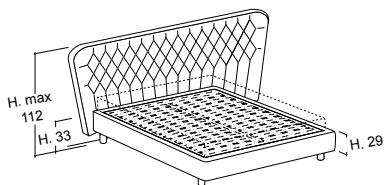

Mattress	Ext. dimension	Code	D	C	A	Plus	Luxury fabric	Luxury leather	Nuvola fabric	Nuvola leather	TCL	Cover		kg	
													ml	mc		
rounded base h.29 without slatted base (to choose a slatted base see flap on the right)	100x200	203x220	SLC29A										9	0.69	64	
	120x200	223x220	SLD29A										9.5	0.73	66	
	135x190	238x210	SLI29A										9.9	0.76	69	
	137x190 DOUBLE 54X75	238x210	SLE29A										9.9	0.76	69	
	140x200	243x220	SLU29A										10	0.77	70	
	150x200	253x220	SLM29A										10.3	0.8	73	
	153x203 QUEEN 60X80	256x223	SLQ29A										10.3	0.8	73	
	160x200	263x220	SLM29A										10.5	0.82	74	
	170x200	273x220	SLF29A										11	0.84	77	
	180x200	283x220	SLG29A										11.5	0.86	81	
	190x200	293x220	SLP29A										12.5	0.92	86	
	193x203 KING 76X80	296x223	SLK29A										12.5	0.92	86	
		Loose cover		R29A											0.02	5
rounded base h.29 w/BOX orthopaedic slatted base included suggested weights for mattresses (see flap on the right)	100x200	203x220	SLC29BA										9	0.84	114	
	120x200	223x220	SLD29BA										9.5	0.92	125	
	135x190	238x210	SLI29BA										9.9	0.99	130	
	137x190 DOUBLE 54X75	238x210	SLE29BA										9.9	0.99	130	
	140x200	243x220	SLU29BA										10	1	131	
	150x200	253x220	SLL29BA										10.3	1.04	137	
	153x203 QUEEN 60X80	256x223	SLQ29BA										10.3	1.04	137	
	160x200	263x220	SLM29BA										10.5	1.07	139	
	170x200	273x220	SLF29BA										11	1.11	145	
	180x200	283x220	SLG29BA										11.5	1.15	151	
	190x200	293x220	SLP29BA										12.5	1.2	159	
	193x203 KING 76X80	296x223	SLK29BA										12.5	1.2	159	
	available inside height in Box 18cm	Loose cover		R29BA											0.02	5
rounded base h.29 w/easy-up BOX orthopaedic slatted base included suggested weights for mattresses (see flap on the right)	100x200	203x220	SLC29BEA										9	0.88	124	
	120x200	223x220	SLD29BEA										9.5	0.96	135	
	135x190	238x210	SLI29BEA										9.9	1.03	140	
	137x190 DOUBLE 54X75	238x210	SLE29BEA										9.9	1.03	140	
	140x200	243x220	SLU29BEA										10	1.04	141	
	150x200	253x220	SLL29BEA										10.3	1.08	146	
	153x203 QUEEN 60X80	256x223	SLQ29BEA										10.3	1.08	146	
	160x200	263x220	SLM29BEA										10.5	1.11	149	
	170x200	273x220	SLF29BEA										11	1.15	155	
	180x200	283x220	SLG29BEA										11.5	1.19	161	
	190x200	293x220	SLP29BEA										12.5	1.25	169	
	193x203 KING 76X80	296x223	SLK29BEA										12.5	1.25	169	
	available inside height in Box 18cm	Loose cover		R29BEA											0.02	5
rounded base h.29 w/HANDS FREE BOX orthopaedic slatted base included Specify mattress weight (see flap on the right)	150x200	253x223	SLL29BHF										10.3	1.08	143	
	153x203 QUEEN 60X80	256x226	SLQ29BHF										10.3	1.08	143	
	160x200	263x223	SLM29BHF										10.5	1.11	145	
	170x200	273x223	SLF29BHF										11	1.15	151	
	180x200	283x223	SLG29BHF										11.5	1.19	158	
	190x200	293x223	SLP29BHF										12.5	1.25	167	
	193x203 KING 76X80	296x226	SLK29BHF										12.5	1.25	167	
	available inside height in Box 18cm	Loose cover		R29BHF											0.02	5