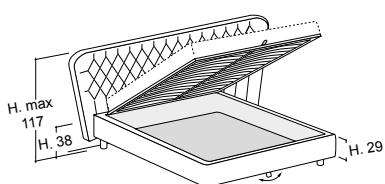

Mattress	Ext. dimension	Code	D	C	A	Plus	Luxury fabric	Luxury leather	Nuvola fabric	Nuvola leather	TCL	Cover		kg	
													ml	mc		
rounded base h.29 without slatted base (to choose a slatted base see flap on the right)	100x200	203x220	SLC29A										9	0.69	64	
	120x200	223x220	SLD29A										9.5	0.73	66	
	135x190	238x210	SLI29A										9.9	0.76	69	
	137x190 DOUBLE 54X75	238x210	SLE29A										9.9	0.76	69	
	140x200	243x220	SLU29A										10	0.77	70	
	150x200	253x220	SLM29A										10.3	0.8	73	
	153x203 QUEEN 60X80	256x223	SLQ29A										10.3	0.8	73	
	160x200	263x220	SLM29A										10.5	0.82	74	
	170x200	273x220	SLF29A										11	0.84	77	
	180x200	283x220	SLG29A										11.5	0.86	81	
	190x200	293x220	SLP29A										12.5	0.92	86	
	193x203 KING 76X80	296x223	SLK29A										12.5	0.92	86	
		Loose cover		R29A											0.02	5
rounded base h.29 w/BOX orthopaedic slatted base included suggested weights for mattresses (see flap on the right)	100x200	203x220	SLC29BA										9	0.84	114	
	120x200	223x220	SLD29BA										9.5	0.92	125	
	135x190	238x210	SLI29BA										9.9	0.99	130	
	137x190 DOUBLE 54X75	238x210	SLE29BA										9.9	0.99	130	
	140x200	243x220	SLU29BA										10	1	131	
	150x200	253x220	SLL29BA										10.3	1.04	137	
	153x203 QUEEN 60X80	256x223	SLQ29BA										10.3	1.04	137	
	160x200	263x220	SLM29BA										10.5	1.07	139	
	170x200	273x220	SLF29BA										11	1.11	145	
	180x200	283x220	SLG29BA										11.5	1.15	151	
	190x200	293x220	SLP29BA										12.5	1.2	159	
	193x203 KING 76X80	296x223	SLK29BA										12.5	1.2	159	
	available inside height in Box 18cm	Loose cover		R29BA											0.02	5
rounded base h.29 w/easy-up BOX orthopaedic slatted base included suggested weights for mattresses (see flap on the right)	100x200	203x220	SLC29BEA										9	0.88	124	
	120x200	223x220	SLD29BEA										9.5	0.96	135	
	135x190	238x210	SLI29BEA										9.9	1.03	140	
	137x190 DOUBLE 54X75	238x210	SLE29BEA										9.9	1.03	140	
	140x200	243x220	SLU29BEA										10	1.04	141	
	150x200	253x220	SLL29BEA										10.3	1.08	146	
	153x203 QUEEN 60X80	256x223	SLQ29BEA										10.3	1.08	146	
	160x200	263x220	SLM29BEA										10.5	1.11	149	
	170x200	273x220	SLF29BEA										11	1.15	155	
	180x200	283x220	SLG29BEA										11.5	1.19	161	
	190x200	293x220	SLP29BEA										12.5	1.25	169	
	193x203 KING 76X80	296x223	SLK29BEA										12.5	1.25	169	
	available inside height in Box 18cm	Loose cover		R29BEA											0.02	5
rounded base h.29 w/HANDS FREE BOX orthopaedic slatted base included Specify mattress weight (see flap on the right)	150x200	253x223	SLL29BHF										10.3	1.08	143	
	153x203 QUEEN 60X80	256x226	SLQ29BHF										10.3	1.08	143	
	160x200	263x223	SLM29BHF										10.5	1.11	145	
	170x200	273x223	SLF29BHF										11	1.15	151	
	180x200	283x223	SLG29BHF										11.5	1.19	158	
	190x200	293x223	SLP29BHF										12.5	1.25	167	
	193x203 KING 76X80	296x226	SLK29BHF										12.5	1.25	167	
	available inside height in Box 18cm	Loose cover		R29BHF											0.02	5