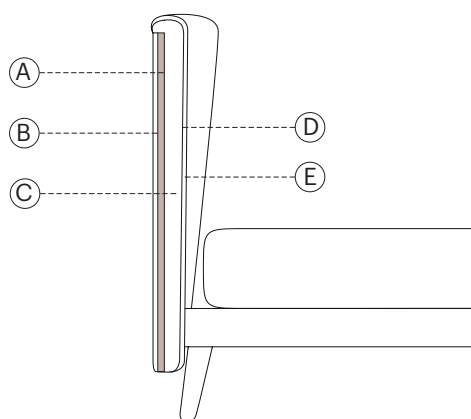

informazioni tecniche / technical info:

h 9

h 20

h 29

testata / headboard

- A. multistrato pioppo 20mm / 20mm poplar multilayer
- B. espanso ignifugo D 25 kg/mc / fire resistant foam D 25 kg/mc
- C. espanso ignifugo D 30 kg/mc / fire retardant foam D 30 kg/mc
- D. resinato poliesteri ignifugo 200g / 200g fire resistant resin polyester fibre
- E. maglia polipropilene 70g / 70g polypropylene mesh