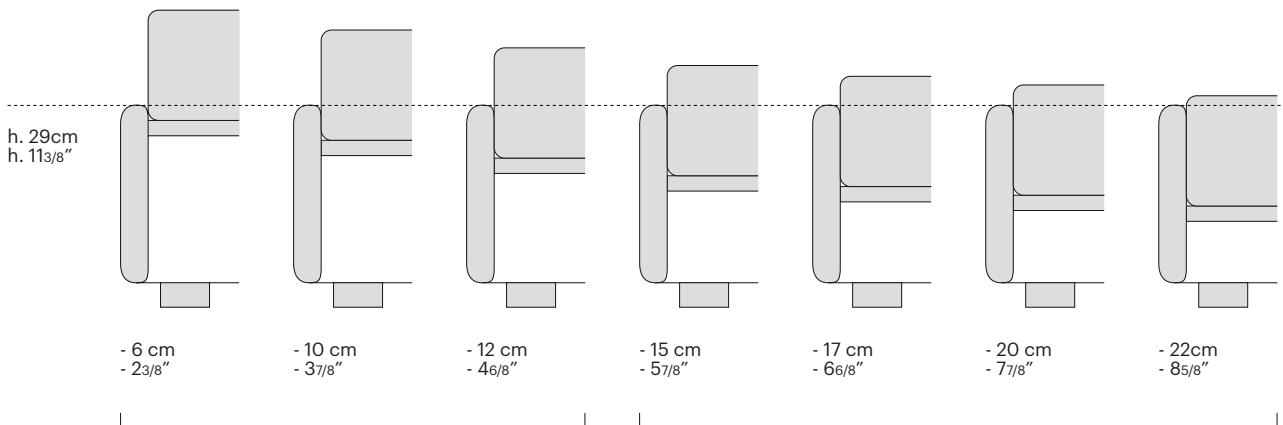

bedframe h.9 cm

cilindro
H 26 cm 10²/₈"

vasetto
H 26 cm 10²/₈"

vasetto inclinato
H 26 cm 10²/₈"

tubino
H 26 cm 10²/₈"

lamina
H 26 cm 10²/₈"

arco
H 26 cm 10²/₈"

bedframe h.20 cm

cilindro
H 12,5 cm 4⁷/₈"

vasetto
H 12,5 cm 4⁷/₈"

tubino
H 12,5 cm 4⁷/₈"

lamina
H 15 cm 5⁷/₈"

bedframe h.29 cm

vasetto h. 4cm
H 4 cm 1⁵/₈"

vasetto h. 9-12,5 cm
H 9 cm 3⁴/₈"
H 12,5 cm 4⁷/₈"

cipolla
H 8 cm 3¹/₈"

interno in legno

interno in alluminio
only for h29cm

h. 20-29 INCASSO MATERASSO / MATTRESS RECESS

La struttura dei letti Bolzan permette di soddisfare le diverse esigenze di progettazione: l'incasso del materasso nella struttura del letto è personalizzabile in 7 altezze diverse. Non disponibile per le basi con box.

Bolzan beds' structure allows you to meet different design needs: the mattress recess in the bed's structure is customizable in 7 different heights. It is not available for bases with box.

ribassamento disponibile per giroletto h. 20 e h. 29 cm /
mattress recess available for h. 20 and h. 29 cm bedframes