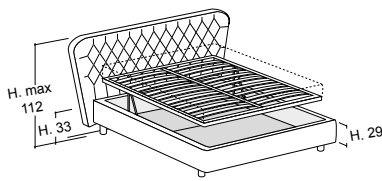

Mattress	Ext. dimension	Code	D	C	A	Plus	Luxury fabric	Luxury leather	Nuvola fabric	Nuvola leather	TCL	Cover			
													ml	mc	kg	
rounded base h.29 without slatted base (to choose a slatted base see flap on the right)	100x200	146x220	SEC29A										8	0.54	53	
	120x200	166x220	SED29A										8.5	0.58	57	
	135x190	181x210	SEI29A										8.9	0.62	61	
	137x190 DOUBLE 54X75"	181x210	SEE29A										8.9	0.62	61	
	140x200	186x220	SEU29A										9	0.63	62	
	150x200	196x220	SEL29A										9.3	0.66	65	
	153x203 QUEEN 60X80"	199x223	SEQ29A										9.3	0.66	65	
	160x200	206x220	SEM29A										9.5	0.67	66	
	170x200	216x220	SEF29A										10	0.7	71	
	180x200	226x220	SEG29A										10.5	0.72	76	
	190x200	236x220	SEP29A										11.5	0.75	83	
	193x203 KING 76X80"	239x223	SEK29A										11.5	0.75	83	
		Loose cover		R29A											0.02	5
rounded base h.29 w/BOX orthopaedic slatted base included suggested weights for mattresses (see flap on the right)	100x200	146x220	SEC29BA										8	0.69	104	
	120x200	166x220	SED29BA										8.5	0.77	116	
	135x190	181x210	SEI29BA										8.9	0.83	122	
	137x190 DOUBLE 54X75"	181x210	SEE29BA										8.9	0.83	122	
	140x200	186x220	SEU29BA										9	0.84	123	
	150x200	196x220	SEL29BA										9.3	0.9	129	
	153x203 QUEEN 60X80"	199x223	SEQ29BA										9.3	0.9	129	
	160x200	206x220	SEM29BA										9.5	0.93	131	
	170x200	216x220	SEF29BA										10	0.97	139	
	180x200	226x220	SEG29BA										10.5	1.01	146	
	190x200	236x220	SEP29BA										11.5	1.07	155	
	193x203 KING 76X80"	239x223	SEK29BA										11.5	1.07	155	
		Loose cover		R29BA											0.02	5
rounded base h.29 w/easy-up BOX orthopaedic slatted base included suggested weights for mattresses (see flap on the right)	100x200	146x220	SEC29BEA										8	0.73	114	
	120x200	166x220	SED29BEA										8.5	0.81	126	
	135x190	181x210	SEI29BEA										8.9	0.87	132	
	137x190 DOUBLE 54X75"	181x210	SEE29BEA										8.9	0.87	132	
	140x200	186x220	SEU29BEA										9	0.88	133	
	150x200	196x220	SEL29BEA										9.3	0.94	139	
	153x203 QUEEN 60X80"	199x223	SEQ29BEA										9.3	0.94	139	
	160x200	206x220	SEM29BEA										9.5	0.97	141	
	170x200	216x220	SEF29BEA										10	1.01	149	
	180x200	226x220	SEG29BEA										10.5	1.05	156	
	190x200	236x220	SEP29BEA										11.5	1.1	165	
	193x203 KING 76X80"	239x223	SEK29BEA										11.5	1.1	165	
		Loose cover		R29BEA										10.5	0.02	5
rounded base h.29 w/HANDS FREE BOX orthopaedic slatted base included Specify mattress weight (see flap on the right)	150x200	196x223	SEL29BHF										9.3	0.94	135	
	153x203 QUEEN 60X80"	199x226	SEQ29BHF										9.3	0.94	135	
	160x200	206x223	SEM29BHF										9.5	0.97	137	
	170x200	216x223	SEF29BHF										10	1.01	145	
	180x200	226x223	SEG29BHF										10.5	1.05	153	
	190x200	236x223	SEP29BHF										11.5	1.1	163	
	193x203 KING 76X80"	239x226	SEK29BHF										11.5	1.1	163	
		Loose cover		R29BHF											0.02	5