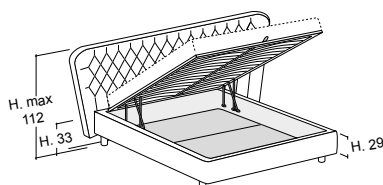

Mattress	Ext. dimension	Code	D	C	A	Plus	Luxury fabric	Luxury leather	Nuvola fabric	Nuvola leather	TCL	Cover		
													ml	mc	kg
rounded base h.29 without slatted base (to choose a slatted base see flap on the right)	100x200	203x220	SLC29										9	0.69	67
	120x200	223x220	SLD29										9.5	0.73	73
	135x190	238x210	SLI29										9.9	0.76	77
	137x190 DOUBLE 54X75"	238x210	SLE29										9.9	0.76	77
	140x200	243x220	SLU29										10	0.77	78
	150x200	253x220	SLL29										10.3	0.8	80
	153x203 QUEEN 60X80"	256x223	SLQ29										10.3	0.8	80
	160x200	263x220	SLM29										10.5	0.82	81
	170x200	273x220	SLF29										11	0.84	85
	180x200	283x220	SLG29										11.5	0.86	87
	190x200	293x220	SLP29										12.5	0.92	91
	193x203 KING 76X80"	296x223	SLK29										12.5	0.92	91
	Loose cover		R29											0.02	5
rounded base h.29 w/BOX orthopaedic slatted base included suggested weights for mattresses (see flap on the right)	100x200	203x220	SLC29B										9	0.84	113
	120x200	223x220	SLD29B										9.5	0.92	124
	135x190	238x210	SLI29B										9.9	0.99	128
	137x190 DOUBLE 54X75"	238x210	SLE29B										9.9	0.99	128
	140x200	243x220	SLU29B										10	1	129
	150x200	253x220	SLL29B										10.3	1.04	134
	153x203 QUEEN 60X80"	256x223	SLQ29B										10.3	1.04	134
	160x200	263x220	SLM29B										10.5	1.07	136
	170x200	273x220	SLF29B										11	1.11	142
	180x200	283x220	SLG29B										11.5	1.15	147
	190x200	293x220	SLP29B										12.5	1.2	154
	193x203 KING 76X80"	296x223	SLK29B										12.5	1.2	154
available inside height in Box 18cm	Loose cover		R29B											0.02	5
rounded base h.29 w/easy-up BOX orthopaedic slatted base included suggested weights for mattresses (see flap on the right)	100x200	203x220	SLC29BE										9	0.88	123
	120x200	223x220	SLD29BE										9.5	0.96	134
	135x190	238x210	SLI29BE										9.9	1.03	138
	137x190 DOUBLE 54X75"	238x210	SLE29BE										9.9	1.03	138
	140x200	243x220	SLU29BE										10	1.04	139
	150x200	253x220	SLL29BE										10.3	1.08	143
	153x203 QUEEN 60X80"	256x223	SLQ29BE										10.3	1.08	143
	160x200	263x220	SLM29BE										10.5	1.11	146
	170x200	273x220	SLF29BE										11	1.15	152
	180x200	283x220	SLG29BE										11.5	1.19	157
	190x200	293x220	SLP29BE										12.5	1.25	164
	193x203 KING 76X80"	296x223	SLK29BE										12.5	1.25	164
available inside height in Box 18cm	Loose cover		R29BE											0.02	5