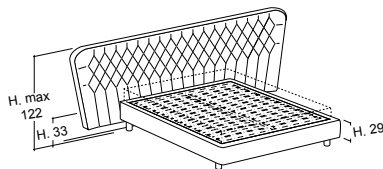

Mattress	Ext. dimension	Code	D	C	A	Plus	Luxury fabric	Luxury leather	Nuvola fabric	Nuvola leather	TCL	Cover		kg	
													ml	mc		
rounded base h.29 without slatted base (to choose a slatted base see flap on the right)	100x200	255x220	SELC29A										10	0.81	69	
	120x200	275x220	SELD29A										10.5	0.86	71	
	135x190	290x210	SELI29A										10.9	0.89	74	
	137x190 DOUBLE 54X75"	290x210	SELE29A										10.9	0.89	74	
	140x200	295x220	SELU29A										11	0.9	75	
	150x200	305x220	SELL29A										11.3	0.94	78	
	153x203 QUEEN 60X80"	308x223	SELQ29A										11.3	0.94	78	
	160x200	315x220	SELM29A										11.5	0.95	79	
	170x200	325x220	SELF29A										12	0.97	82	
	180x200	335x220	SELG29A										12.5	1	86	
	190x200	345x220	SELP29A										13.5	1.04	91	
	193x203 KING 76X80"	345x223	SELK29A										13.5	1.04	91	
		Loose cover		R29A										0.02	5	
rounded base h.29 w/BOX orthopaedic slatted base included suggested weights for mattresses (see flap on the right)	100x200	255x220	SELC29BA										10	0.96	119	
	120x200	275x220	SELD29BA										10.5	1.04	130	
	135x190	290x210	SELI29BA										10.9	1.12	135	
	137x190 DOUBLE 54X75"	290x210	SELE29BA										10.9	1.12	135	
	140x200	295x220	SELU29BA										11	1.13	136	
	150x200	305x220	SELL29BA										11.3	1.19	142	
	153x203 QUEEN 60X80"	208x220	SELQ29BA										11.3	1.19	142	
	160x200	315x220	SELM29BA										11.5	1.21	144	
	170x200	325x220	SELF29BA										12	1.25	150	
	180x200	335x220	SELG29BA										12.5	1.29	156	
	190x200	345x220	SELP29BA										13.5	1.35	164	
	193x203 KING 76X80"	345x223	SELK29BA										13.5	1.35	164	
		Loose cover		R29BA										0.02	5	
rounded base h.29 w/easy-up BOX orthopaedic slatted base included suggested weights for mattresses (see flap on the right)	100x200	255x220	SELC29BEA										10	1	129	
	120x200	275x220	SELD29BEA										10.5	1.08	140	
	135x190	290x210	SELI29BEA										10.9	1.16	145	
	137x190 DOUBLE 54X75"	290x210	SELE29BEA										10.9	1.16	145	
	140x200	295x220	SELU29BEA										11	1.17	146	
	150x200	305x220	SELL29BEA										11.3	1.22	152	
	153x203 QUEEN 60X80"	308x223	SELQ29BEA										11.3	1.22	152	
	160x200	315x220	SELM29BEA										11.5	1.25	154	
	170x200	325x220	SELF29BEA										12	1.29	160	
	180x200	335x220	SELG29BEA										12.5	1.33	166	
	190x200	345x220	SELP29BEA										13.5	1.39	174	
	193x203 KING 76X80"	345x223	SELK29BEA										13.5	1.39	174	
		Loose cover		R29BEA										0.02	5	
rounded base h.29 w/HANDS FREE BOX orthopaedic slatted base included Specify mattress weight (see flap on the right)	150x200	305x223	SELL29BHF										11.3	1.22	148	
	153x203 QUEEN 60X80"	255x226	SELQ29BHF										11.3	1.22	148	
	160x200	315x223	SELM29BHF										11.5	1.25	150	
	170x200	325x223	SELF29BHF										12	1.29	156	
	180x200	335x223	SELG29BHF										12.5	1.33	163	
	190x200	345x223	SELP29BHF										13.5	1.39	172	
	193x203 KING 76X80"	345x226	SELK29BHF										13.5	1.39	172	
		Loose cover		R29BHF										0.02	5