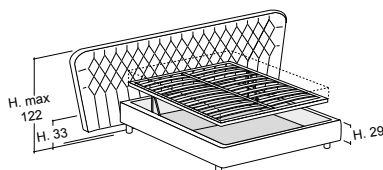

Mattress	Ext. dimension	Code	D	C	A	Plus	Luxury fabric	Luxury leather	Nuvola fabric	Nuvola leather	TCL	Cover		kg	
													ml	mc		
rounded base h.29 without slatted base (to choose a slatted base see flap on the right)	100x200	255x220	SELC29A										10	0.81	69	
	120x200	275x220	SELD29A										10.5	0.86	71	
	135x190	290x210	SELI29A										10.9	0.89	74	
	137x190 DOUBLE 54X75"	290x210	SELE29A										10.9	0.89	74	
	140x200	295x220	SELU29A										11	0.9	75	
	150x200	305x220	SELL29A										11.3	0.94	78	
	153x203 QUEEN 60X80"	308x223	SELQ29A										11.3	0.94	78	
	160x200	315x220	SELM29A										11.5	0.95	79	
	170x200	325x220	SELF29A										12	0.97	82	
	180x200	335x220	SELG29A										12.5	1	86	
	190x200	345x220	SELP29A										13.5	1.04	91	
	193x203 KING 76X80"	345x223	SELK29A										13.5	1.04	91	
		Loose cover		R29A										0.02	5	
rounded base h.29 w/BOX orthopaedic slatted base included suggested weights for mattresses (see flap on the right)	100x200	255x220	SELC29BA										10	0.96	119	
	120x200	275x220	SELD29BA										10.5	1.04	130	
	135x190	290x210	SELI29BA										10.9	1.12	135	
	137x190 DOUBLE 54X75"	290x210	SELE29BA										10.9	1.12	135	
	140x200	295x220	SELU29BA										11	1.13	136	
	150x200	305x220	SELL29BA										11.3	1.19	142	
	153x203 QUEEN 60X80"	208x220	SELQ29BA										11.3	1.19	142	
	160x200	315x220	SELM29BA										11.5	1.21	144	
	170x200	325x220	SELF29BA										12	1.25	150	
	180x200	335x220	SELG29BA										12.5	1.29	156	
	190x200	345x220	SELP29BA										13.5	1.35	164	
	193x203 KING 76X80"	345x223	SELK29BA										13.5	1.35	164	
		Loose cover		R29BA										0.02	5	
rounded base h.29 w/easy-up BOX orthopaedic slatted base included suggested weights for mattresses (see flap on the right)	100x200	255x220	SELC29BEA										10	1	129	
	120x200	275x220	SELD29BEA										10.5	1.08	140	
	135x190	290x210	SELI29BEA										10.9	1.16	145	
	137x190 DOUBLE 54X75"	290x210	SELE29BEA										10.9	1.16	145	
	140x200	295x220	SELU29BEA										11	1.17	146	
	150x200	305x220	SELL29BEA										11.3	1.22	152	
	153x203 QUEEN 60X80"	308x223	SELQ29BEA										11.3	1.22	152	
	160x200	315x220	SELM29BEA										11.5	1.25	154	
	170x200	325x220	SELF29BEA										12	1.29	160	
	180x200	335x220	SELG29BEA										12.5	1.33	166	
	190x200	345x220	SELP29BEA										13.5	1.39	174	
	193x203 KING 76X80"	345x223	SELK29BEA										13.5	1.39	174	
		Loose cover		R29BEA										0.02	5	
rounded base h.29 w/HANDS FREE BOX orthopaedic slatted base included Specify mattress weight (see flap on the right)	150x200	305x223	SELL29BHF										11.3	1.22	148	
	153x203 QUEEN 60X80"	255x226	SELQ29BHF										11.3	1.22	148	
	160x200	315x223	SELM29BHF										11.5	1.25	150	
	170x200	325x223	SELF29BHF										12	1.29	156	
	180x200	335x223	SELG29BHF										12.5	1.33	163	
	190x200	345x223	SELP29BHF										13.5	1.39	172	
	193x203 KING 76X80"	345x226	SELK29BHF										13.5	1.39	172	
		Loose cover		R29BHF										0.02	5