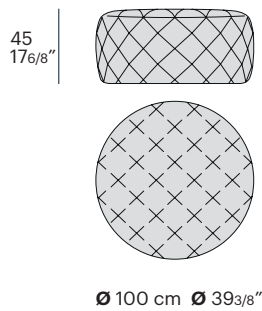

selene

design bolzan LAB

Pouf di forma circolare che si abbina perfettamente al letto Selene; ne condivide infatti l'aspetto soffice ed elegante dato dall'artigianalità della raffinata imbottitura capitonnè.

Circular pouf that perfectly matches the Selene bed; they share the soft and elegant aspect given by the craftsmanship of the refined capitonné padding.

informazioni tecniche / technical info:

Pouf Capitoné

	Ext. dimension	Code	D	C	A	Plus	Luxury fabric	Luxury leather	Nuvola fabric	Nuvola leather	TCL	cover		kg
												ml	mc	
<p>Rennes pouf non removable cover w/storage</p> 	101x36xH.42	SCPT										3.5	0.2	15
<p>Selene pouf non removable cover</p> 	Ø 100xH.45	POUFFCC										7	0.5	30