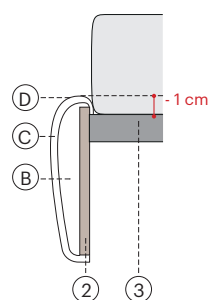

h 29

giroletti / bedframes

1. MDF 40mm / 40mm MDF
- B. espanso ignifugo D 35 kg/mc / fire resistant foam D 35 kg/mc
- C. resinato poliestere ignifugo 100g / 100g fire resistant resined polyester fiber
- D. maglia polipropilene 70g / 70g polypropylene mesh
2. listellare abete 22mm 3 strati oppure estruso in alluminio 22mm / 22mm 3-layer fir blockboard or 22 mm extruded aluminum
3. rete / slatted base

* ulteriori misure disponibili, vedi approfondimento pagine seguenti / further measures available, see details on the following pages

cuciture disponibili / available seams: