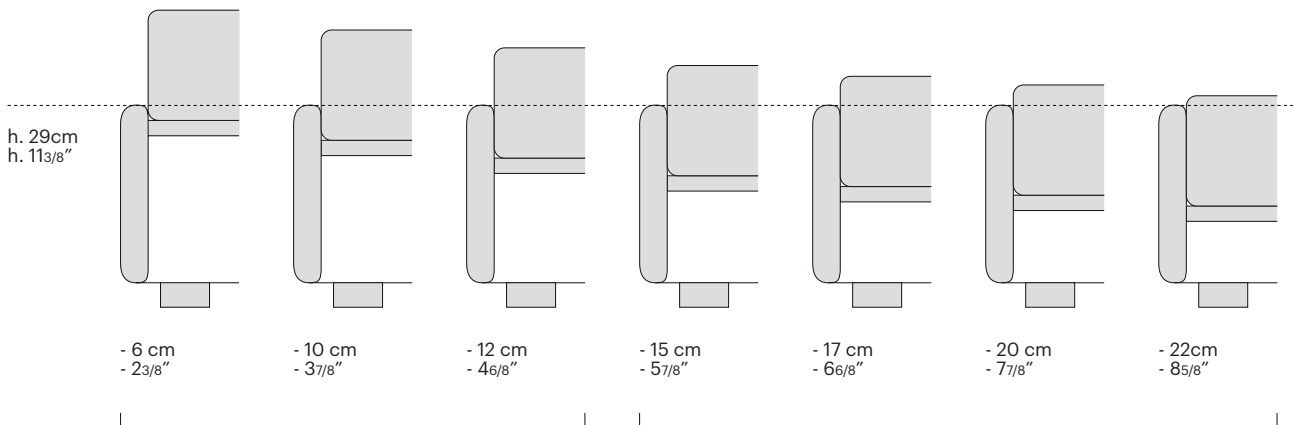

h. 20-29 INCASSO MATERASSO / MATTRESS RECESS

La struttura dei letti Bolzan permette di soddisfare le diverse esigenze di progettazione: l'incasso del materasso nella struttura del letto è personalizzabile in 7 altezze diverse. Non disponibile per le basi con box.

Bolzan beds' structure allows you to meet different design needs: the mattress recess in the bed's structure is customizable in 7 different heights. It is not available for bases with box.