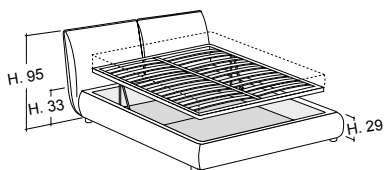

Mattress	Ext. dimension	Code	D	C	A	Plus	Luxury fabric	Luxury leather	Nuvola fabric	Nuvola leather	TCL	Cover			
													ml	mc	kg	
bulging base h.31 without slatted base (to choose a slatted base see flap on the right)	90x200	115x236	VESA										7	0.58	55	
	100x200	125x236	VECA										7.5	0.6	57	
	120x200	145x236	VEDA										7.5	0.65	62	
	135x190	160x226	VEIA										7.9	0.69	66	
	137x190 DOUBLE 54X75	162x226	VEEA										7.9	0.69	66	
	140x200	165x236	VEUA										8	0.7	67	
	150x200	175x236	VELA										8.3	0.74	70	
	153x203 QUEEN 60X80"	178x239	VEQA										8.3	0.74	70	
	160x200	185x236	VEMA										8.5	0.76	72	
	170x200	195x236	VEFA										8.5	0.78	76	
	180x200	205x236	VEGA										9	0.81	79	
	190x200	215x236	VEPA										9.5	0.84	84	
	193x203 KING 76X80"	218x239	VEKA										9.5	0.84	84	
		Loose cover		RVEA											0.02	8
bulging base h.31 w/BOX orthopaedic slatted base included suggested weights for mattresses (see flap on the right)	90x200	115x236	VESBA										7	0.72	94	
	100x200	125x236	VECBA										7.5	0.76	99	
	120x200	145x236	VEDBA										7.5	0.84	111	
	135x190	160x226	VEIBA										7.9	0.91	120	
	137x190 DOUBLE 54X75	162x226	VEEBA										7.9	0.91	120	
	140x200	165x236	VEUBA										8	0.92	121	
	150x200	175x236	VELBA										8.3	0.97	129	
	153x203 QUEEN 60X80"	178x239	VEQBA										8.3	0.97	129	
	160x200	185x236	VEMBA										8.5	1	133	
	170x200	195x236	VEFBA										8.5	1.04	141	
	180x200	205x236	VEGBA										9	1.08	148	
	190x200	215x236	VEPBA										9.5	1.14	156	
	193x203 KING 76X80"	218x239	VEKBA										9.5	1.14	156	
		Loose cover		RVEA											0.02	8
bulging base h.31 w/easy-up BOX orthopaedic slatted base included suggested weights for mattresses (see flap on the right)	90x200	115x236	VESBEA										7	0.76	104	
	100x200	125x236	VECBEA										7.5	0.8	109	
	120x200	145x236	VEDBEA										7.5	0.88	121	
	135x190	160x226	VEIBEA										7.9	0.95	130	
	137x190 DOUBLE 54X75	162x226	VEEBEA										7.9	0.95	130	
	140x200	165x236	VEUBEA										8	0.96	131	
	150x200	175x236	VELBEA										8.3	1.01	139	
	153x203 QUEEN 60X80"	178x239	VEQBEA										8.3	1.01	139	
	160x200	185x236	VEMBEA										8.5	1.04	143	
	170x200	195x236	VEFBEA										8.5	1.08	151	
	180x200	205x236	VEGBEA										9	1.12	158	
	190x200	215x236	VEPBEA										9.5	1.18	166	
	193x203 KING 76X80"	218x239	VEKBEA										9.5	1.18	166	
		Loose cover		RVEA											0.02	8
bulging base h.31 w/HANDS FREE BOX orthopaedic slatted base included Specify mattress weight (see flap on the right)	150x200	175x239	VELBHF										8.3	0.89	142	
	153x203 QUEEN 60X80"	178x242	VEQBHF										8.3	0.89	142	
	160x200	185x239	VEMBHF										8.5	0.92	145	
	170x200	195x239	VEFBHF										8.5	0.95	154	
	180x200	205x239	VEGBHF										9	0.99	163	
	190x200	215x239	VEPBHF										9.5	1.04	173	
	193x203 KING 76X80"	218x242	VEKBHF										9.5	1.04	173	
		Loose cover		RVEHF											0.02	8