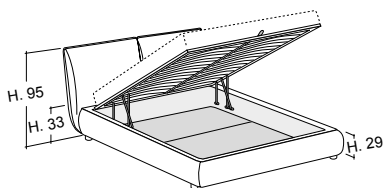

Mattress	Ext. dimension	Code	D	C	A	Plus	Luxury fabric	Luxury leather	Nuvola fabric	Nuvola leather	TCL	Cover			
													ml	mc	kg	
bulging base h.31 without slatted base (to choose a slatted base see flap on the right)	90x200	115x236	VESA										7	0.58	55	
	100x200	125x236	VECA										7.5	0.6	57	
	120x200	145x236	VEDA										7.5	0.65	62	
	135x190	160x226	VEIA										7.9	0.69	66	
	137x190 DOUBLE 54X75	162x226	VEEA										7.9	0.69	66	
	140x200	165x236	VEUA										8	0.7	67	
	150x200	175x236	VELA										8.3	0.74	70	
	153x203 QUEEN 60X80"	178x239	VEQA										8.3	0.74	70	
	160x200	185x236	VEMA										8.5	0.76	72	
	170x200	195x236	VEFA										8.5	0.78	76	
	180x200	205x236	VEGA										9	0.81	79	
	190x200	215x236	VEPA										9.5	0.84	84	
	193x203 KING 76X80"	218x239	VEKA										9.5	0.84	84	
		Loose cover		RVEA											0.02	8
bulging base h.31 w/BOX orthopaedic slatted base included suggested weights for mattresses (see flap on the right)	90x200	115x236	VESBA										7	0.72	94	
	100x200	125x236	VECBA										7.5	0.76	99	
	120x200	145x236	VEDBA										7.5	0.84	111	
	135x190	160x226	VEIBA										7.9	0.91	120	
	137x190 DOUBLE 54X75	162x226	VEEBA										7.9	0.91	120	
	140x200	165x236	VEUBA										8	0.92	121	
	150x200	175x236	VELBA										8.3	0.97	129	
	153x203 QUEEN 60X80"	178x239	VEQBA										8.3	0.97	129	
	160x200	185x236	VEMBA										8.5	1	133	
	170x200	195x236	VEFBA										8.5	1.04	141	
	180x200	205x236	VEGBA										9	1.08	148	
	190x200	215x236	VEPBA										9.5	1.14	156	
	193x203 KING 76X80"	218x239	VEKBA										9.5	1.14	156	
		Loose cover		RVEA											0.02	8
bulging base h.31 w/easy-up BOX orthopaedic slatted base included suggested weights for mattresses (see flap on the right)	90x200	115x236	VESBEA										7	0.76	104	
	100x200	125x236	VECBEA										7.5	0.8	109	
	120x200	145x236	VEDBEA										7.5	0.88	121	
	135x190	160x226	VEIBEA										7.9	0.95	130	
	137x190 DOUBLE 54X75	162x226	VEEBEA										7.9	0.95	130	
	140x200	165x236	VEUBEA										8	0.96	131	
	150x200	175x236	VELBEA										8.3	1.01	139	
	153x203 QUEEN 60X80"	178x239	VEQBEA										8.3	1.01	139	
	160x200	185x236	VEMBEA										8.5	1.04	143	
	170x200	195x236	VEFBEA										8.5	1.08	151	
	180x200	205x236	VEGBEA										9	1.12	158	
	190x200	215x236	VEPBEA										9.5	1.18	166	
	193x203 KING 76X80"	218x239	VEKBEA										9.5	1.18	166	
		Loose cover		RVEA											0.02	8
bulging base h.31 w/HANDS FREE BOX orthopaedic slatted base included Specify mattress weight (see flap on the right)	150x200	175x239	VELBHF										8.3	0.89	142	
	153x203 QUEEN 60X80"	178x242	VEQBHF										8.3	0.89	142	
	160x200	185x239	VEMBHF										8.5	0.92	145	
	170x200	195x239	VEFBHF										8.5	0.95	154	
	180x200	205x239	VEGBHF										9	0.99	163	
	190x200	215x239	VEPBHF										9.5	1.04	173	
	193x203 KING 76X80"	218x242	VEKBHF										9.5	1.04	173	
		Loose cover		RVEHF											0.02	8