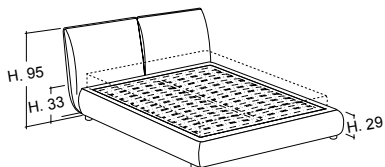

Mattress	Ext. dimension	Code	D	C	A	Plus	Luxury fabric	Luxury leather	Nuvola fabric	Nuvola leather	TCL	Cover			
													ml	mc	kg	
bulging base h.31 without slatted base (to choose a slatted base see flap on the right)	90x200	115x236	VESA										7	0.58	55	
	100x200	125x236	VECA										7.5	0.6	57	
	120x200	145x236	VEDA										7.5	0.65	62	
	135x190	160x226	VEIA										7.9	0.69	66	
	137x190 DOUBLE 54X75	162x226	VEEA										7.9	0.69	66	
	140x200	165x236	VEUA										8	0.7	67	
	150x200	175x236	VELA										8.3	0.74	70	
	153x203 QUEEN 60X80"	178x239	VEQA										8.3	0.74	70	
	160x200	185x236	VEMA										8.5	0.76	72	
	170x200	195x236	VEFA										8.5	0.78	76	
	180x200	205x236	VEGA										9	0.81	79	
	190x200	215x236	VEPA										9.5	0.84	84	
	193x203 KING 76X80"	218x239	VEKA										9.5	0.84	84	
		Loose cover		RVEA											0.02	8
bulging base h.31 w/BOX orthopaedic slatted base included suggested weights for mattresses (see flap on the right)	90x200	115x236	VESBA										7	0.72	94	
	100x200	125x236	VECBA										7.5	0.76	99	
	120x200	145x236	VEDBA										7.5	0.84	111	
	135x190	160x226	VEIBA										7.9	0.91	120	
	137x190 DOUBLE 54X75	162x226	VEEBA										7.9	0.91	120	
	140x200	165x236	VEUBA										8	0.92	121	
	150x200	175x236	VELBA										8.3	0.97	129	
	153x203 QUEEN 60X80"	178x239	VEQBA										8.3	0.97	129	
	160x200	185x236	VEMBA										8.5	1	133	
	170x200	195x236	VEFBA										8.5	1.04	141	
	180x200	205x236	VEGBA										9	1.08	148	
	190x200	215x236	VEPBA										9.5	1.14	156	
	193x203 KING 76X80"	218x239	VEKBA										9.5	1.14	156	
		Loose cover		RVEA											0.02	8
bulging base h.31 w/easy-up BOX orthopaedic slatted base included suggested weights for mattresses (see flap on the right)	90x200	115x236	VESBEA										7	0.76	104	
	100x200	125x236	VECBEA										7.5	0.8	109	
	120x200	145x236	VEDBEA										7.5	0.88	121	
	135x190	160x226	VEIBEA										7.9	0.95	130	
	137x190 DOUBLE 54X75	162x226	VEEBEA										7.9	0.95	130	
	140x200	165x236	VEUBEA										8	0.96	131	
	150x200	175x236	VELBEA										8.3	1.01	139	
	153x203 QUEEN 60X80"	178x239	VEQBEA										8.3	1.01	139	
	160x200	185x236	VEMBEA										8.5	1.04	143	
	170x200	195x236	VEFBEA										8.5	1.08	151	
	180x200	205x236	VEGBEA										9	1.12	158	
	190x200	215x236	VEPBEA										9.5	1.18	166	
	193x203 KING 76X80"	218x239	VEKBEA										9.5	1.18	166	
		Loose cover		RVEA											0.02	8
bulging base h.31 w/HANDS FREE BOX orthopaedic slatted base included Specify mattress weight (see flap on the right)	150x200	175x239	VELBHF										8.3	0.89	142	
	153x203 QUEEN 60X80"	178x242	VEQBHF										8.3	0.89	142	
	160x200	185x239	VEMBHF										8.5	0.92	145	
	170x200	195x239	VEFBHF										8.5	0.95	154	
	180x200	205x239	VEGBHF										9	0.99	163	
	190x200	215x239	VEPBHF										9.5	1.04	173	
	193x203 KING 76X80"	218x242	VEKBHF										9.5	1.04	173	
		Loose cover		RVEHF											0.02	8