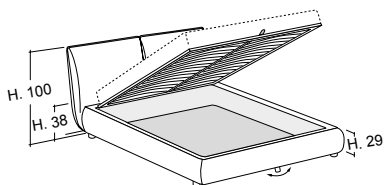

Mattress	Ext. dimension	Code	D	C	A	Plus	Luxury fabric	Luxury leather	Nuvola fabric	Nuvola leather	TCL	Cover			
													ml	mc	kg	
bulging base h.31 without slatted base (to choose a slatted base see flap on the right)	90x200	115x236	VESA										7	0.58	55	
	100x200	125x236	VECA										7.5	0.6	57	
	120x200	145x236	VEDA										7.5	0.65	62	
	135x190	160x226	VEIA										7.9	0.69	66	
	137x190 DOUBLE 54X75	162x226	VEEA										7.9	0.69	66	
	140x200	165x236	VEUA										8	0.7	67	
	150x200	175x236	VELA										8.3	0.74	70	
	153x203 QUEEN 60X80"	178x239	VEQA										8.3	0.74	70	
	160x200	185x236	VEMA										8.5	0.76	72	
	170x200	195x236	VEFA										8.5	0.78	76	
	180x200	205x236	VEGA										9	0.81	79	
	190x200	215x236	VEPA										9.5	0.84	84	
	193x203 KING 76X80"	218x239	VEKA										9.5	0.84	84	
		Loose cover		RVEA											0.02	8
bulging base h.31 w/BOX orthopaedic slatted base included suggested weights for mattresses (see flap on the right)	90x200	115x236	VESBA										7	0.72	94	
	100x200	125x236	VECBA										7.5	0.76	99	
	120x200	145x236	VEDBA										7.5	0.84	111	
	135x190	160x226	VEIBA										7.9	0.91	120	
	137x190 DOUBLE 54X75	162x226	VEEBA										7.9	0.91	120	
	140x200	165x236	VEUBA										8	0.92	121	
	150x200	175x236	VELBA										8.3	0.97	129	
	153x203 QUEEN 60X80"	178x239	VEQBA										8.3	0.97	129	
	160x200	185x236	VEMBA										8.5	1	133	
	170x200	195x236	VEFBA										8.5	1.04	141	
	180x200	205x236	VEGBA										9	1.08	148	
	190x200	215x236	VEPBA										9.5	1.14	156	
	193x203 KING 76X80"	218x239	VEKBA										9.5	1.14	156	
		Loose cover		RVEA											0.02	8
bulging base h.31 w/easy-up BOX orthopaedic slatted base included suggested weights for mattresses (see flap on the right)	90x200	115x236	VESBEA										7	0.76	104	
	100x200	125x236	VECBEA										7.5	0.8	109	
	120x200	145x236	VEDBEA										7.5	0.88	121	
	135x190	160x226	VEIBEA										7.9	0.95	130	
	137x190 DOUBLE 54X75	162x226	VEEBEA										7.9	0.95	130	
	140x200	165x236	VEUBEA										8	0.96	131	
	150x200	175x236	VELBEA										8.3	1.01	139	
	153x203 QUEEN 60X80"	178x239	VEQBEA										8.3	1.01	139	
	160x200	185x236	VEMBEA										8.5	1.04	143	
	170x200	195x236	VEFBEA										8.5	1.08	151	
	180x200	205x236	VEGBEA										9	1.12	158	
	190x200	215x236	VEPBEA										9.5	1.18	166	
	193x203 KING 76X80"	218x239	VEKBEA										9.5	1.18	166	
		Loose cover		RVEA											0.02	8
bulging base h.31 w/HANDS FREE BOX orthopaedic slatted base included Specify mattress weight (see flap on the right)	150x200	175x239	VELBHF										8.3	0.89	142	
	153x203 QUEEN 60X80"	178x242	VEQBHF										8.3	0.89	142	
	160x200	185x239	VEMBHF										8.5	0.92	145	
	170x200	195x239	VEFBHF										8.5	0.95	154	
	180x200	205x239	VEGBHF										9	0.99	163	
	190x200	215x239	VEPBHF										9.5	1.04	173	
	193x203 KING 76X80"	218x242	VEKBHF										9.5	1.04	173	
		Loose cover		RVEHF											0.02	8