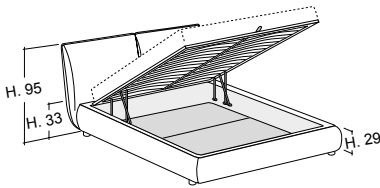

# Venus / Firwood structure

Standard feet Vasetto - completely removable cover

	Mattress	Ext. dimension	Code	D	C	A	Plus	Luxury fabric	Luxury leather	Nuvola fabric	Nuvola leather	TCL	Cover			
													ml	mc	kg	
<b>bulging base h.29</b> without slatted base (to choose a slatted base see flap on the right)	90x200	115x236	<b>VES</b>										7	0.58	55	
	100x200	125x236	<b>VEC</b>										7.5	0.6	57	
	120x200	145x236	<b>VED</b>										7.5	0.65	62	
	135x190	160x226	<b>VEI</b>										7.9	0.69	66	
	137x190 DOUBLE 54X75"	162x226	<b>VEE</b>										7.9	0.69	66	
	140x200	165x236	<b>VEU</b>										8	0.7	67	
	150x200	175x236	<b>VEL</b>										8.3	0.74	70	
	153x203 QUEEN 60X80"	178x239	<b>VEQ</b>										8.3	0.74	70	
	160x200	185x236	<b>VEM</b>										8.5	0.76	72	
	170x200	195x236	<b>VEF</b>										8.5	0.78	76	
	180x200	205x236	<b>VEG</b>										9	0.81	79	
	190x200	215x236	<b>VEP</b>										10	0.84	84	
	193x203 KING 76X80"	218x239	<b>VEK</b>										10	0.84	84	
		<b>Loose cover</b>		<b>RVE</b>											0.02	8
	<b>bulging base h.29 w/box</b> orthopaedic slatted base included suggested weights for mattresses (see flap on the right)	90x200	115x236	<b>VESB</b>										7	0.72	94
		100x200	125x236	<b>VECB</b>										7.5	0.76	99
120x200		145x236	<b>VEDB</b>										7.5	0.84	111	
135x190		160x226	<b>VEIB</b>										7.9	0.91	120	
137x190 DOUBLE 54X75"		162x226	<b>VEEB</b>										7.9	0.91	120	
140x200		165x236	<b>VEUB</b>										8	0.92	121	
150x200		175x236	<b>VELB</b>										8.3	0.97	129	
153x203 QUEEN 60X80"		178x239	<b>VEQB</b>										8.3	0.97	129	
160x200		185x236	<b>VEMB</b>										8.5	1	133	
170x200		195x236	<b>VEFB</b>										8.5	1.04	141	
180x200		205x236	<b>VEGB</b>										9	1.08	148	
190x200		215x236	<b>VEPB</b>										9.5	1.14	156	
193x203 KING 76X80"		218x239	<b>VEKB</b>										9.5	1.14	156	
		<b>Loose cover</b>		<b>RVE</b>											0.02	8
available inside height in Box 18cm																
<b>bulging base h.29 w/easy-up box</b> orthopaedic slatted base included suggested weights for mattresses (see flap on the right)		90x200	115x236	<b>VESBE</b>										7	0.76	104
	100x200	125x236	<b>VECBE</b>										7.5	0.8	109	
	120x200	145x236	<b>VEDBE</b>										7.5	0.88	121	
	135x190	160x226	<b>VEIBE</b>										7.9	0.95	130	
	137x190 DOUBLE 54X75"	162x226	<b>VEEBE</b>										7.9	0.95	130	
	140x200	165x236	<b>VEUBE</b>										8	0.96	131	
	150x200	175x236	<b>VELBE</b>										8.3	1.01	139	
	153x203 QUEEN 60X80"	178x239	<b>VEQBE</b>										8.3	1.01	139	
	160x200	185x236	<b>VEMBE</b>										8.5	1.04	143	
	170x200	195x236	<b>VEFBE</b>										8.5	1.08	151	
	180x200	205x236	<b>VEGBE</b>										9	1.12	158	
	190x200	215x236	<b>VEPBE</b>										9.5	1.18	166	
	193x203 KING 76X80"	218x239	<b>VEKBE</b>										9.5	1.18	166	
		<b>Loose cover</b>		<b>RVE</b>											0.02	8
	available inside height in Box 18cm															