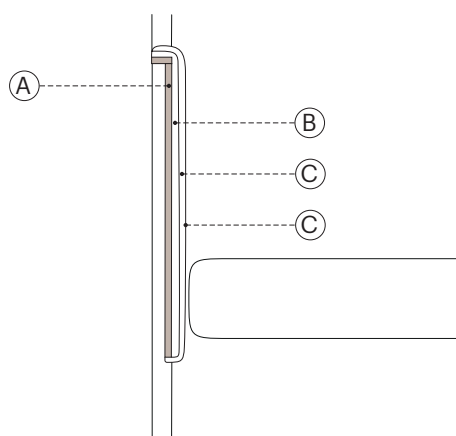

ceylon

design bolzan LAB

Un'interpretazione minimal del classico letto a baldacchino: una struttura in legno di frassino massello che disegna uno spazio intimo e seducente all'interno dell'ambiente notte, disponibile senza o con veli che fanno sognare paesi esotici e notti all'aria aperta. La panchetta dal design coordinato, aggiunge un ulteriore elemento di stile e praticità.

A minimalist interpretation of the classic four-poster bed: a solid wood structure designing an intimate and seductive space within the bedroom, available without or with veils that make you dream of exotic countries and outdoor nights. The coordinated design bench adds a further element of style and practicality.

informazioni tecniche / technical info:

testata / headboard

- A. truciolare 18mm / 18mm chipboard
- B. espanso riciclato D 120 kg/mc / recycled foam D 120 kg/mc
- C. resinato poliestere ignifugo 300g / 300g fire resistant resin polyester fibre
- D. maglina polipropilene 70g / 70g polypropylene mesh

testate disponibili / available headboards:

H. 104 cm
H. 41"

H. 130cm
H. 51 1/8"

Altezza testata personalizzabile. Preventivo su richiesta / Customizable head height. Quotation on request

finiture / finishes: