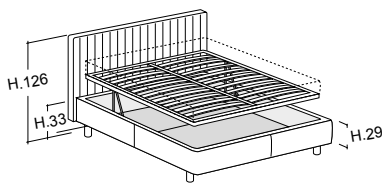

Mattress	Ext. dimension	Code	D	C	A	Plus	Luxury fabric	Luxury leather	Nuvola fabric	Nuvola leather	TCL	Cover		kg	
													ml	mc		
rounded base h.29 without slatted base (to choose a slatted base see flap on the right)	120x200	143x221	CLMD29A										7.5	0.49	66	
	135x190	163x211	CLMI29A										7.9	0.52	72	
	137x190 DOUBLE 54X75	163x211	CLME29A										7.9	0.52	72	
	140x200	163x221	CLMU29A										8	0.52	72	
	150x200	183x221	CLML29A										8.3	0.55	78	
	153x203 QUEEN 60X80"	183x224	CLMQ29A										8.3	0.55	78	
	160x200	183x221	CLMM29A										8.5	0.55	78	
	180x200	203x221	CLMG29A										9	0.58	85	
	190x200	223x221	CLMP29A										9.5	0.61	92	
	193x203 KING 76X80"	223x224	CLMK29A										9.5	0.61	92	
		Loose cover		R29A											0.02	5
rounded base h.29 w/BOX orthopaedic slatted base included suggested weights for mattresses (see flap on the right)	120x200	143x221	CLMD29BA										7.5	0.67	124	
	135x190	163x211	CLMI29BA										7.9	0.74	133	
	137x190 DOUBLE 54X75	163x211	CLME29BA										7.9	0.74	133	
	140x200	163x221	CLMU29BA										8	0.74	133	
	150x200	183x221	CLML29BA										8.3	0.8	143	
	153x203 QUEEN 60X80"	183x224	CLMQ29BA										8.3	0.8	143	
	160x200	183x221	CLMM29BA										8.5	0.8	143	
	180x200	203x221	CLMG29BA										9	0.85	155	
	190x200	223x221	CLMP29BA										9.5	0.9	167	
	193x203 KING 76X80"	223x224	CLMK29BA										9.5	0.9	167	
	available inside height in Box 18cm	Loose cover		R29BA											0.02	5
rounded base h.29 w/easy-up BOX orthopaedic slatted base included suggested weights for mattresses (see flap on the right)	120x200	143x221	CLMD29BEA										7.5	0.71	134	
	135x190	163x211	CLMI29BEA										7.9	0.78	143	
	137x190 DOUBLE 54X75	163x211	CLME29BEA										7.9	0.78	143	
	140x200	163x221	CLMU29BEA										8	0.78	143	
	150x200	183x221	CLML29BEA										8.3	0.84	153	
	153x203 QUEEN 60X80"	183x224	CLMQ29BEA										8.3	0.84	153	
	160x200	183x221	CLMM29BEA										8.5	0.84	153	
	180x200	203x221	CLMG29BEA										9	0.89	165	
	190x200	223x221	CLMP29BEA										9.5	0.94	177	
	193x203 KING 76X80"	223x224	CLMK29BEA										9.5	0.94	177	
	available inside height in Box 18cm	Loose cover		R29BEA											0.02	5
rounded base h.29 w/HANDS FREE BOX orthopaedic slatted base included suggested weights for mattresses (see flap on the right)	150x200	183x224	CLML29BHF										8.3	0.84	153	
	153x203 QUEEN 60X80"	183x224	CLMQ29BHF										8.3	0.84	153	
	160x200	183x224	CLMM29BHF										8.5	0.84	153	
	180x200	203x224	CLMG29BHF										9	0.89	165	
	190x200	223x224	CLMP29BHF										9.5	0.94	177	
	193x203 KING 76X80"	223x224	CLMK29BHF										9.5	0.94	177	
	available inside height in Box 18cm	Loose cover		R29BEHF											0.02	5