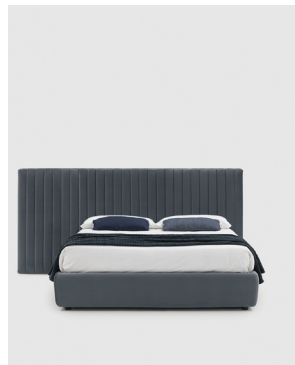

clay large (+60cm)