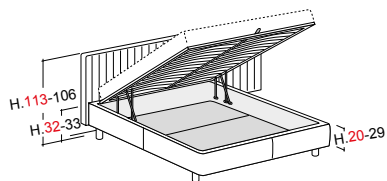

Mattress	Ext. dimension	Code	D	C	A	Plus	Luxury fabric	Luxury leather	Nuvola fabric	Nuvola leather	TCL	Cover		kg
													ml	mc	
rounded base h.20 - rounded base h.29 without slatted base (to choose a slatted base see flap on the right)	120x200	203x221	CLLD29										9.5	0.49	66
	135x190	223x211	CLLI29										9.9	0.51	72
	137x190 DOUBLE 54X75	223x211	CLLE29										9.9	0.51	72
	153x203 QUEEN 60X80	243x224	CLLQ29										10.3	0.53	78
	140x200	223x221	CLLU29										10	0.52	72
	150x200	243x221	CLLL29										10.3	0.53	78
	160x200	243x221	CLLM29										10.5	0.54	78
	170x200	253x221	CLLF29										11	0.56	89
	180x200	263x221	CLLG29										11.5	0.58	85
	190x200	283x221	CLLP29										12.5	0.61	92
	193x203 KING 76X80	283x224	CLLK29										12.5	0.61	92
	Loose cover		R29										0.02		5
rounded base h.20 - rounded base h.29 w/BOX orthopaedic slatted base included suggested weights for mattresses (see flap on the right)	120x200	203x221	CLLD29B										9.5	0.8	124
	135x190	223x211	CLLI29B										9.9	0.82	133
	137x190 DOUBLE 54X75	223x211	CLLE29B										9.9	0.82	133
	140x200	223x221	CLLU29B										10	0.82	133
	150x200	243x221	CLLL29B										10.3	0.84	143
	153x203 QUEEN 60X80	243x224	CLLQ29B										10.3	0.84	143
	160x200	243x221	CLLM29B										10.5	0.85	143
	170x200	253x221	CLLF29B										11	0.87	147
	180x200	263x221	CLLG29B										11.5	0.89	155
	190x200	283x221	CLLP29B										12.5	0.92	167
	193x203 KING 76X80	283x224	CLLK29B										12.5	0.92	167
	Loose cover		R29B										0.02		5
available inside height in Box 18cm															
rounded base h.20 - rounded base h.29 w/easy-up BOX orthopaedic slatted base included suggested weights for mattresses (see flap on the right)	120x200	203x221	CLLD29BE										9.5	0.8	134
	135x190	223x211	CLLI29BE										9.9	0.82	143
	137x190 DOUBLE 54X75	223x211	CLLE29BE										9.9	0.82	143
	140x200	223x221	CLLU29BE										10	0.82	143
	150x200	243x221	CLLL29BE										10.3	0.84	153
	153x203 QUEEN 60X80	243x224	CLLQ29BE										10.3	0.84	153
	160x200	243x221	CLLM29BE										10.5	0.85	153
	170x200	253x221	CLLF29BE										11	0.87	157
	180x200	263x221	CLLG29BE										11.5	0.89	165
	190x200	283x221	CLLP29BE										12.5	0.92	177
	193x203 KING 76X80	283x224	CLLK29BE										12.5	0.92	177
	Loose cover		R29BE										0.02		5
available inside height in Box 18cm