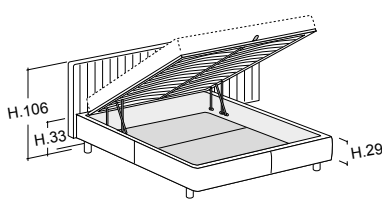

Mattress	Ext. dimension	Code	D	C	A	Plus	Luxury fabric	Luxury leather	Nuvola fabric	Nuvola leather	TCL	Cover		kg	
													ml	mc		
rounded base h.29 without slatted base (to choose a slatted base see flap on the right)	120x200	203x221	CLLD29A										9.5	0.73	73	
	135x190	223x211	CLLI29A										9.9	0.76	77	
	137x190 DOUBLE 54X75"	223x211	CLLE29A										9.9	0.76	77	
	140x200	223x221	CLLU29A										10	0.77	78	
	150x200	243x221	CLLL29A										10.3	0.8	80	
	153x203 QUEEN 60X80"	243x224	CLLQ29A										10.3	0.8	80	
	160x200	243x221	CLLM29A										10.5	0.82	81	
	170x200	253x221	CLLF29A										11	0.84	85	
	180x200	263x221	CLLG29A										11.5	0.86	87	
	190x200	283x221	CLLP29A										12.5	0.92	91	
	193x203 KING 76X80"	283x224	CLLK29A										12.5	0.92	91	
	Loose cover		R29A										0.02		5	
rounded base h.29 w/BOX orthopaedic slatted base included suggested weights for mattresses (see flap on the right)	120x200	203x221	CLLD29BA										9.5	0.92	124	
	135x190	223x211	CLLI29BA										9.9	0.99	128	
	137x190 DOUBLE 54X75"	223x211	CLLE29BA										9.9	0.99	128	
	140x200	223x221	CLLU29BA										10	1	129	
	150x200	243x221	CLLL29BA										10.3	1.04	134	
	153x203 QUEEN 60X80"	243x224	CLLQ29BA										10.3	1.04	134	
	160x200	243x221	CLLM29BA										10.5	1.07	136	
	170x200	253x221	CLLF29BA										11	1.11	142	
	180x200	263x221	CLLG29BA										11.5	1.15	147	
	190x200	283x221	CLLP29BA										12.5	1.2	154	
	193x203 KING 76X80"	283x224	CLLK29BA										12.5	1.2	154	
	Loose cover		R29BA										0.02		5	
rounded base h.29 w/easy-up BOX orthopaedic slatted base included suggested weights for mattresses (see flap on the right)	120x200	203x221	CLLD29BEA										9.5	0.96	134	
	135x190	223x211	CLLI29BEA										9.9	1.03	138	
	137x190 DOUBLE 54X75"	223x211	CLLE29BEA										9.9	1.03	138	
	140x200	223x221	CLLU29BEA										10	1.04	139	
	150x200	243x221	CLLL29BEA										10.3	1.08	143	
	153x203 QUEEN 60X80"	243x224	CLLQ29BEA										10.3	1.08	143	
	160x200	243x221	CLLM29BEA										10.5	1.11	146	
	170x200	253x221	CLLF29BEA										11	1.15	152	
	180x200	263x221	CLLG29BEA										11.5	1.19	157	
	190x200	283x221	CLLP29BEA										12.5	1.25	164	
	193x203 KING 76X80"	283x224	CLLK29BEA										12.5	1.25	164	
	Loose cover		R29BEA										0.02		5	
rounded base h.29 w/HANDS FREE BOX orthopaedic slatted base included suggested weights for mattresses (see flap on the right)	150x200	243x224	CLLL29BHF										10.3	1.08	143	
	153x203 QUEEN 60X80"	243x227	CLLQ29BHF										10.3	1.08	143	
	160x200	243x224	CLLM29BHF										10.5	1.11	146	
	170x200	253x224	CLLF29BHF										11	1.15	152	
	180x200	263x224	CLLG29BHF										11.5	1.19	157	
	190x200	283x224	CLLP29BHF										12.5	1.25	164	
	193x203 KING 76X80"	283x227	CLLK29BHF										12.5	1.25	164	
		Loose cover		R29BEHF										0.02		5