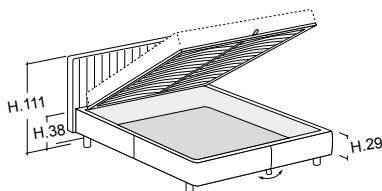

Mattress	Ext. dimension	Code	D	C	A	Plus	Luxury fabric	Luxury leather	Nuvola fabric	Nuvola leather	TCL	Cover		kg	
													ml	mc		
rounded base h.29 without slatted base (to choose a slatted base see flap on the right)	120x200	143x221	CLD29A										7	0.45	63	
	135x190	163x211	CLI29A										7.4	0.47	68	
	137x190 DOUBLE 54X75"	163x211	CLE29A										7.4	0.47	68	
	140x200	163x221	CLU29A										7.5	0.47	68	
	150x200	183x221	CLL29A										7.8	0.5	74	
	153x203 QUEEN 60X80"	183x224	CLQ29A										7.8	0.5	74	
	160x200	183x221	CLM29A										8	0.5	74	
	180x200	203x221	CLG29A										8.5	0.52	80	
	190x200	223x221	CLP29A										9	0.54	86	
	193x203 KING 76X80"	223x224	CLK29A										9	0.54	86	
	Loose cover		R29A											0.02	5	
rounded base h.29 w/BOX orthopaedic slatted base included suggested weights for mattresses (see flap on the right)	120x200	143x221	CLD29BA										7	0.63	121	
	135x190	163x211	CLI29BA										7.4	0.69	129	
	137x190 DOUBLE 54X75"	163x211	CLE29BA										7.4	0.69	129	
	140x200	163x221	CLU29BA										7.5	0.69	129	
	150x200	183x221	CLL29BA										7.8	0.75	139	
	153x203 QUEEN 60X80"	183x224	CLQ29BA										7.8	0.75	139	
	160x200	183x221	CLM29BA										8	0.75	139	
	180x200	203x221	CLP29BA										8.5	0.79	150	
	190x200	223x221	CL29BA										9	0.83	161	
	193x203 KING 76X80"	223x224	CL29BA										9	0.83	161	
available inside height in Box 18cm	Loose cover		R29BA											0.02	5	
rounded base h.29 w/easy-up BOX orthopaedic slatted base included suggested weights for mattresses (see flap on the right)	120x200	143x221	CLD29BEA										7	0.67	131	
	135x190	163x211	CLI29BEA										7.4	0.73	139	
	137x190 DOUBLE 54X75"	163x211	CLE29BEA										7.4	0.73	139	
	140x200	163x221	CLU29BEA										7.5	0.73	139	
	150x200	183x221	CLL29BEA										7.8	0.79	149	
	153x203 QUEEN 60X80"	183x224	CLQ29BEA										7.8	0.79	149	
	160x200	183x221	CLM29BEA										8	0.79	149	
	180x200	203x221	CLG29BEA										8.5	0.83	160	
	190x200	223x221	CLP29BEA										9	0.87	171	
	193x203 KING 76X80"	223x224	CLK29BEA										9	0.87	171	
available inside height in Box 18cm	Loose cover		R29BEA											0.02	5	
rounded base h.29 w/HANDS FREE BOX orthopaedic slatted base included suggested weights for mattresses (see flap on the right)	150x200	183x224	CLL29BHF										7.8	0.79	149	
	153x203 QUEEN 60X80"	183x227	CLQ29BHF										7.8	0.79	149	
	160x200	183x224	CLM29BHF										8	0.79	149	
	180x200	203x224	CLG29BHF										8.5	0.83	160	
	190x200	223x224	CLP29BHF										9	0.87	171	
	193x203 KING 76X80"	223x227	CLK29BHF										9	0.87	171	
	available inside height in Box 18cm	Loose cover		R29BEHF											0.02	5