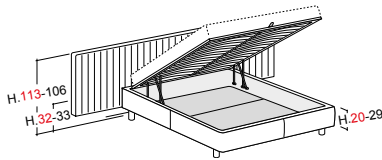

Mattress	Ext. dimension	Code	D	C	A	Plus	Luxury fabric	Luxury leather	Nuvola fabric	Nuvola leather	TCL	Cover		
													ml	mc	kg
rounded base h.20 - rounded base h.29 without slatted base (to choose a slatted base see flap on the right)	120x200	263x221	CELD29										10.5	0.54	76
	135x190	283x211	CELI29										10.9	0.56	82
	137x190 DOUBLE 54X75"	283x211	CELE29										10.9	0.56	82
	140x200	283x221	CELU29										11	0.57	82
	150x200	303x221	CELL29										11.3	0.59	88
	153x203 QUEEN 60X80"	303x224	CELQ29										11.3	0.59	88
	160x200	303x221	CELM29										11.5	0.6	88
	170x200	313x221	CELF29										12	0.62	99
	180x200	323x221	CELG29										12.5	0.64	95
	190x200	343x221	CELP29										13.5	0.67	102
193x203 KING 76X80"	343x224	CELK29										13.5	0.67	102	
	Loose cover		R29											0.02	5
rounded base h.20 - rounded base h.29 w/BOX orthopaedic slatted base included suggested weights for mattresses (see flap on the right)	120x200	263x221	CELD29B										10.5	0.8	134
	135x190	283x211	CELI29B										10.9	0.82	143
	137x190 DOUBLE 54X75"	283x211	CELE29B										10.9	0.82	143
	140x200	283x221	CELU29B										11	0.82	143
	150x200	303x221	CELL29B										11.3	0.84	153
	153x203 QUEEN 60X80"	303x224	CELQ29B										11.3	0.84	153
	160x200	303x221	CELM29B										11.5	0.85	153
	170x200	313x221	CELF29B										12	0.87	157
	180x200	323x221	CELG29B										12.5	0.89	165
	190x200	343x221	CELP29B										13.5	0.92	177
193x203 KING 76X80"	343x224	CELK29B										13.5	0.92	177	
available inside height in Box 18cm	Loose cover		R29B											0.02	5
rounded base h.20 - rounded base h.29 w/easy-up BOX orthopaedic slatted base included suggested weights for mattresses (see flap on the right)	120x200	263x221	CELD29BE										10.5	0.8	144
	135x190	283x211	CELI29BE										10.9	0.82	153
	137x137 54X75"	283x211	CELE29BE										10.9	0.82	153
	140x200	283x221	CELU29BE										11	0.82	153
	150x200	303x221	CELL29BE										11.3	0.84	163
	153x203 QUEEN 60X80"	303x224	CELQ29BE										11.3	0.84	163
	160x200	303x221	CELM29BE										11.5	0.85	163
	170x200	313x221	CELF29BE										12	0.87	167
	180x200	323x221	CELG29BE										12.5	0.89	175
	190x200	343x221	CELP29BE										13.5	0.92	187
193x203 KING 76X80"	343x224	CELK29BE										13.5	0.92	187	
available inside height in Box 18cm	Loose cover		R29BE											0.02	5