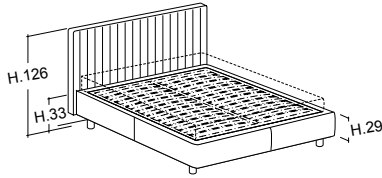

Mattress	Ext. dimension	Code	D	C	A	Plus	Luxury fabric	Luxury leather	Nuvola fabric	Nuvola leather	TCL	Cover		kg	
													ml	mc		
rounded base h.29 without slatted base (to choose a slatted base see flap on the right)	120x200	143x221	CLMD29A										7.5	0.49	66	
	135x190	163x211	CLMI29A										7.9	0.52	72	
	137x190 DOUBLE 54X75	163x211	CLME29A										7.9	0.52	72	
	140x200	163x221	CLMU29A										8	0.52	72	
	150x200	183x221	CLML29A										8.3	0.55	78	
	153x203 QUEEN 60X80"	183x224	CLMQ29A										8.3	0.55	78	
	160x200	183x221	CLMM29A										8.5	0.55	78	
	180x200	203x221	CLMG29A										9	0.58	85	
	190x200	223x221	CLMP29A										9.5	0.61	92	
	193x203 KING 76X80"	223x224	CLMK29A										9.5	0.61	92	
		Loose cover		R29A											0.02	5
rounded base h.29 w/BOX orthopaedic slatted base included suggested weights for mattresses (see flap on the right)	120x200	143x221	CLMD29BA										7.5	0.67	124	
	135x190	163x211	CLMI29BA										7.9	0.74	133	
	137x190 DOUBLE 54X75	163x211	CLME29BA										7.9	0.74	133	
	140x200	163x221	CLMU29BA										8	0.74	133	
	150x200	183x221	CLML29BA										8.3	0.8	143	
	153x203 QUEEN 60X80"	183x224	CLMQ29BA										8.3	0.8	143	
	160x200	183x221	CLMM29BA										8.5	0.8	143	
	180x200	203x221	CLMG29BA										9	0.85	155	
	190x200	223x221	CLMP29BA										9.5	0.9	167	
	193x203 KING 76X80"	223x224	CLMK29BA										9.5	0.9	167	
	available inside height in Box 18cm	Loose cover		R29BA											0.02	5
rounded base h.29 w/easy-up BOX orthopaedic slatted base included suggested weights for mattresses (see flap on the right)	120x200	143x221	CLMD29BEA										7.5	0.71	134	
	135x190	163x211	CLMI29BEA										7.9	0.78	143	
	137x190 DOUBLE 54X75	163x211	CLME29BEA										7.9	0.78	143	
	140x200	163x221	CLMU29BEA										8	0.78	143	
	150x200	183x221	CLML29BEA										8.3	0.84	153	
	153x203 QUEEN 60X80"	183x224	CLMQ29BEA										8.3	0.84	153	
	160x200	183x221	CLMM29BEA										8.5	0.84	153	
	180x200	203x221	CLMG29BEA										9	0.89	165	
	190x200	223x221	CLMP29BEA										9.5	0.94	177	
	193x203 KING 76X80"	223x224	CLMK29BEA										9.5	0.94	177	
	available inside height in Box 18cm	Loose cover		R29BEA											0.02	5
rounded base h.29 w/HANDS FREE BOX orthopaedic slatted base included suggested weights for mattresses (see flap on the right)	150x200	183x224	CLML29BHF										8.3	0.84	153	
	153x203 QUEEN 60X80"	183x224	CLMQ29BHF										8.3	0.84	153	
	160x200	183x224	CLMM29BHF										8.5	0.84	153	
	180x200	203x224	CLMG29BHF										9	0.89	165	
	190x200	223x224	CLMP29BHF										9.5	0.94	177	
	193x203 KING 76X80"	223x224	CLMK29BHF										9.5	0.94	177	
	available inside height in Box 18cm	Loose cover		R29BEHF											0.02	5