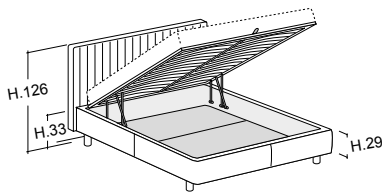

Mattress	Ext. dimension	Code	D	C	A	Plus	Luxury fabric	Luxury leather	Nuvola fabric	Nuvola leather	TCL	Cover		kg	
													ml	mc		
rounded base h.29 without slatted base (to choose a slatted base see flap on the right)	120x200	143x221	CLMD29A										7.5	0.49	66	
	135x190	163x211	CLMI29A										7.9	0.52	72	
	137x190 DOUBLE 54X75	163x211	CLME29A										7.9	0.52	72	
	140x200	163x221	CLMU29A										8	0.52	72	
	150x200	183x221	CLML29A										8.3	0.55	78	
	153x203 QUEEN 60X80"	183x224	CLMQ29A										8.3	0.55	78	
	160x200	183x221	CLMM29A										8.5	0.55	78	
	180x200	203x221	CLMG29A										9	0.58	85	
	190x200	223x221	CLMP29A										9.5	0.61	92	
	193x203 KING 76X80"	223x224	CLMK29A										9.5	0.61	92	
		Loose cover		R29A											0.02	5
rounded base h.29 w/BOX orthopaedic slatted base included suggested weights for mattresses (see flap on the right)	120x200	143x221	CLMD29BA										7.5	0.67	124	
	135x190	163x211	CLMI29BA										7.9	0.74	133	
	137x190 DOUBLE 54X75	163x211	CLME29BA										7.9	0.74	133	
	140x200	163x221	CLMU29BA										8	0.74	133	
	150x200	183x221	CLML29BA										8.3	0.8	143	
	153x203 QUEEN 60X80"	183x224	CLMQ29BA										8.3	0.8	143	
	160x200	183x221	CLMM29BA										8.5	0.8	143	
	180x200	203x221	CLMG29BA										9	0.85	155	
	190x200	223x221	CLMP29BA										9.5	0.9	167	
	193x203 KING 76X80"	223x224	CLMK29BA										9.5	0.9	167	
	available inside height in Box 18cm	Loose cover		R29BA											0.02	5
rounded base h.29 w/easy-up BOX orthopaedic slatted base included suggested weights for mattresses (see flap on the right)	120x200	143x221	CLMD29BEA										7.5	0.71	134	
	135x190	163x211	CLMI29BEA										7.9	0.78	143	
	137x190 DOUBLE 54X75	163x211	CLME29BEA										7.9	0.78	143	
	140x200	163x221	CLMU29BEA										8	0.78	143	
	150x200	183x221	CLML29BEA										8.3	0.84	153	
	153x203 QUEEN 60X80"	183x224	CLMQ29BEA										8.3	0.84	153	
	160x200	183x221	CLMM29BEA										8.5	0.84	153	
	180x200	203x221	CLMG29BEA										9	0.89	165	
	190x200	223x221	CLMP29BEA										9.5	0.94	177	
	193x203 KING 76X80"	223x224	CLMK29BEA										9.5	0.94	177	
	available inside height in Box 18cm	Loose cover		R29BEA											0.02	5
rounded base h.29 w/HANDS FREE BOX orthopaedic slatted base included suggested weights for mattresses (see flap on the right)	150x200	183x224	CLML29BHF										8.3	0.84	153	
	153x203 QUEEN 60X80"	183x224	CLMQ29BHF										8.3	0.84	153	
	160x200	183x224	CLMM29BHF										8.5	0.84	153	
	180x200	203x224	CLMG29BHF										9	0.89	165	
	190x200	223x224	CLMP29BHF										9.5	0.94	177	
	193x203 KING 76X80"	223x224	CLMK29BHF										9.5	0.94	177	
	available inside height in Box 18cm	Loose cover		R29BEHF											0.02	5