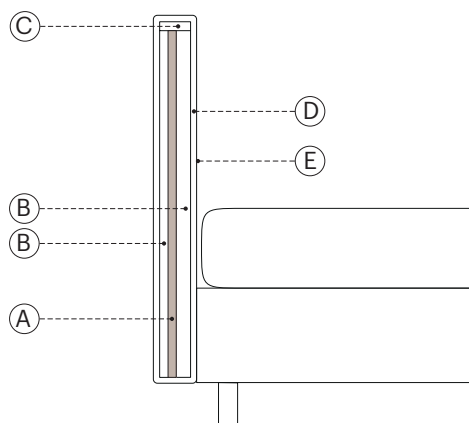

informazioni tecniche / technical info:

testata / headboard

- A. truciolare 20mm / 20mm chipboard
- B. espanso ignifugo D 25 kg/mc / fire retardant foam D 25 kg mc
- C. espanso riciclato D 120 kg/mc / recycled foam D 120 kg/mc
- D. resinato poliestere ignifugo 100g / 100g fire resistant resin polyester fiber
- E. maglia polipropilene 70g / 70g polypropylene mesh