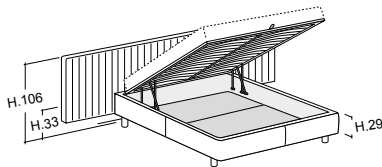

Mattress	Ext. dimension	Code	D	C	A	Plus	Luxury fabric	Luxury leather	Nuvola fabric	Nuvola leather	TCL	Cover		kg	
													ml	mc		
rounded base h.29 without slatted base (to choose a slatted base see flap on the right)	120x200	263x221	CELD29A										10.5	0.86	78	
	135x190	283x211	CELI29A										10.9	0.89	82	
	137x190 DOUBLE 54X75	283x211	CELE29A										10.9	0.89	82	
	140x200	283x221	CELU29A										11	0.9	83	
	150x200	303x221	CELL29A										11.3	0.94	85	
	153x203 QUEEN 60X80	303x224	CELQ29A										11.3	0.94	85	
	160x200	303x221	CELM29A										11.5	0.95	86	
	170x200	313x221	CELF29A										12	0.97	89	
	180x200	323x221	CELG29A										12.5	1	92	
	190x200	343x221	CELP29A										13.5	1.04	96	
	193x203 KING 76X80	343x224	CELK29A										13.5	1.04	96	
	Loose cover		R29A											0.02	5	
rounded base h.29 w/BOX orthopaedic slatted base included suggested weights for mattresses (see flap on the right)	120x200	263x221	CELD29BA										10.5	1.04	129	
	135x190	283x211	CELI29BA										10.9	1.12	133	
	137x190 DOUBLE 54X75	283x211	CELE29BA										10.9	1.12	133	
	140x200	283x221	CELU29BA										11	1.13	134	
	150x200	303x221	CELL29BA										11.3	1.19	139	
	153x203 QUEEN 60X80	303x224	CELQ29BA										11.3	1.19	139	
	160x200	303x221	CELM29BA										11.5	1.21	141	
	170x200	313x221	CELF29BA										12	1.25	147	
	180x200	323x221	CELG29BA										12.5	1.29	152	
	190x200	343x221	CELP29BA										13.5	1.35	159	
	193x203 KING 76X80	343x224	CELK29BA										13.5	1.35	159	
available inside height in Box 18cm	Loose cover		R29BA											0.02	5	
rounded base h.29 w/easy-up BOX orthopaedic slatted base included suggested weights for mattresses (see flap on the right)	120x200	263x221	CELD29BEA										10.5	1.08	139	
	135x190	283x211	CELI29BEA										10.9	1.16	143	
	137x137 54X75	283x211	CELE29BEA										10.9	1.16	143	
	140x200	283x221	CELU29BEA										11	1.17	144	
	150x200	303x221	CELL29BEA										11.3	1.22	149	
	153x203 QUEEN 60X80	303x224	CELQ29BEA										11.3	1.22	149	
	160x200	303x221	CELM29BEA										11.5	1.25	151	
	170x200	313x221	CELF29BEA										12	1.29	157	
	180x200	323x221	CELG29BEA										12.5	1.33	162	
	190x200	343x221	CELP29BEA										13.5	1.39	169	
	193x203 KING 76X80	343x224	CELK29BEA										13.5	1.39	169	
available inside height in Box 18cm	Loose cover		R29BEA											0.02	5	
rounded base h.29 w/HANDS FREE BOX orthopaedic slatted base included suggested weights for mattresses (see flap on the right)	150x200	303x224	CELL29BHF										11.3	1.22	149	
	153x203 QUEEN 60X80	303x227	CELQ29BHF										11.3	1.22	149	
	160x200	303x224	CELM29BHF										11.5	1.25	151	
	170x200	313x224	CELF29BHF										12	1.29	157	
	180x200	323x224	CELG29BHF										12.5	1.33	162	
	190x200	343x224	CELP29BHF										13.5	1.39	169	
	193x203 KING 76X80	343x227	CELK29BHF										13.5	1.39	169	
	available inside height in Box 18cm	Loose cover		R29BEHF											0.02	5