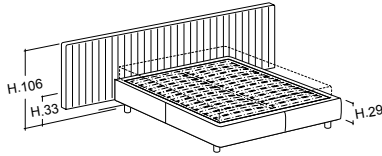

Mattress	Ext. dimension	Code	D	C	A	Plus	Luxury fabric	Luxury leather	Nuvola fabric	Nuvola leather	TCL	Cover		kg	
													ml	mc		
rounded base h.29 without slatted base (to choose a slatted base see flap on the right)	120x200	263x221	CELD29A										10.5	0.86	78	
	135x190	283x211	CELI29A										10.9	0.89	82	
	137x190 DOUBLE 54X75	283x211	CELE29A										10.9	0.89	82	
	140x200	283x221	CELU29A										11	0.9	83	
	150x200	303x221	CELL29A										11.3	0.94	85	
	153x203 QUEEN 60X80	303x224	CELQ29A										11.3	0.94	85	
	160x200	303x221	CELM29A										11.5	0.95	86	
	170x200	313x221	CELF29A										12	0.97	89	
	180x200	323x221	CELG29A										12.5	1	92	
	190x200	343x221	CELP29A										13.5	1.04	96	
	193x203 KING 76X80	343x224	CELK29A										13.5	1.04	96	
	Loose cover		R29A											0.02	5	
rounded base h.29 w/BOX orthopaedic slatted base included suggested weights for mattresses (see flap on the right)	120x200	263x221	CELD29BA										10.5	1.04	129	
	135x190	283x211	CELI29BA										10.9	1.12	133	
	137x190 DOUBLE 54X75	283x211	CELE29BA										10.9	1.12	133	
	140x200	283x221	CELU29BA										11	1.13	134	
	150x200	303x221	CELL29BA										11.3	1.19	139	
	153x203 QUEEN 60X80	303x224	CELQ29BA										11.3	1.19	139	
	160x200	303x221	CELM29BA										11.5	1.21	141	
	170x200	313x221	CELF29BA										12	1.25	147	
	180x200	323x221	CELG29BA										12.5	1.29	152	
	190x200	343x221	CELP29BA										13.5	1.35	159	
	193x203 KING 76X80	343x224	CELK29BA										13.5	1.35	159	
available inside height in Box 18cm	Loose cover		R29BA											0.02	5	
rounded base h.29 w/easy-up BOX orthopaedic slatted base included suggested weights for mattresses (see flap on the right)	120x200	263x221	CELD29BEA										10.5	1.08	139	
	135x190	283x211	CELI29BEA										10.9	1.16	143	
	137x137 54X75	283x211	CELE29BEA										10.9	1.16	143	
	140x200	283x221	CELU29BEA										11	1.17	144	
	150x200	303x221	CELL29BEA										11.3	1.22	149	
	153x203 QUEEN 60X80	303x224	CELQ29BEA										11.3	1.22	149	
	160x200	303x221	CELM29BEA										11.5	1.25	151	
	170x200	313x221	CELF29BEA										12	1.29	157	
	180x200	323x221	CELG29BEA										12.5	1.33	162	
	190x200	343x221	CELP29BEA										13.5	1.39	169	
	193x203 KING 76X80	343x224	CELK29BEA										13.5	1.39	169	
available inside height in Box 18cm	Loose cover		R29BEA											0.02	5	
rounded base h.29 w/HANDS FREE BOX orthopaedic slatted base included suggested weights for mattresses (see flap on the right)	150x200	303x224	CELL29BHF										11.3	1.22	149	
	153x203 QUEEN 60X80	303x227	CELQ29BHF										11.3	1.22	149	
	160x200	303x224	CELM29BHF										11.5	1.25	151	
	170x200	313x224	CELF29BHF										12	1.29	157	
	180x200	323x224	CELG29BHF										12.5	1.33	162	
	190x200	343x224	CELP29BHF										13.5	1.39	169	
	193x203 KING 76X80	343x227	CELK29BHF										13.5	1.39	169	
	available inside height in Box 18cm	Loose cover		R29BEHF											0.02	5