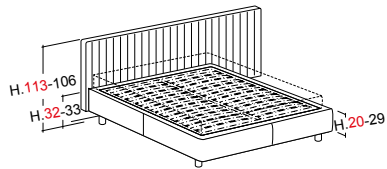

Mattress	Ext. dimension	Code	D	C	A	Plus	Luxury fabric	Luxury leather	Nuvola fabric	Nuvola leather	TCL	Cover		kg
													ml	mc	
rounded base h.20 - rounded base h.29 without slatted base (to choose a slatted base see flap on the right)	120x200	203x221	CLLD29										9.5	0.49	66
	135x190	223x211	CLLI29										9.9	0.51	72
	137x190 DOUBLE 54X75	223x211	CLLE29										9.9	0.51	72
	153x203 QUEEN 60X80	243x224	CLLQ29										10.3	0.53	78
	140x200	223x221	CLLU29										10	0.52	72
	150x200	243x221	CLLL29										10.3	0.53	78
	160x200	243x221	CLLM29										10.5	0.54	78
	170x200	253x221	CLLF29										11	0.56	89
	180x200	263x221	CLLG29										11.5	0.58	85
	190x200	283x221	CLLP29										12.5	0.61	92
	193x203 KING 76X80	283x224	CLLK29										12.5	0.61	92
	Loose cover		R29										0.02		5
rounded base h.20 - rounded base h.29 w/BOX orthopaedic slatted base included suggested weights for mattresses (see flap on the right)	120x200	203x221	CLLD29B										9.5	0.8	124
	135x190	223x211	CLLI29B										9.9	0.82	133
	137x190 DOUBLE 54X75	223x211	CLLE29B										9.9	0.82	133
	140x200	223x221	CLLU29B										10	0.82	133
	150x200	243x221	CLLL29B										10.3	0.84	143
	153x203 QUEEN 60X80	243x224	CLLQ29B										10.3	0.84	143
	160x200	243x221	CLLM29B										10.5	0.85	143
	170x200	253x221	CLLF29B										11	0.87	147
	180x200	263x221	CLLG29B										11.5	0.89	155
	190x200	283x221	CLLP29B										12.5	0.92	167
	193x203 KING 76X80	283x224	CLLK29B										12.5	0.92	167
	Loose cover		R29B										0.02		5
available inside height in Box 18cm															
rounded base h.20 - rounded base h.29 w/easy-up BOX orthopaedic slatted base included suggested weights for mattresses (see flap on the right)	120x200	203x221	CLLD29BE										9.5	0.8	134
	135x190	223x211	CLLI29BE										9.9	0.82	143
	137x190 DOUBLE 54X75	223x211	CLLE29BE										9.9	0.82	143
	140x200	223x221	CLLU29BE										10	0.82	143
	150x200	243x221	CLLL29BE										10.3	0.84	153
	153x203 QUEEN 60X80	243x224	CLLQ29BE										10.3	0.84	153
	160x200	243x221	CLLM29BE										10.5	0.85	153
	170x200	253x221	CLLF29BE										11	0.87	157
	180x200	263x221	CLLG29BE										11.5	0.89	165
	190x200	283x221	CLLP29BE										12.5	0.92	177
	193x203 KING 76X80	283x224	CLLK29BE										12.5	0.92	177
	Loose cover		R29BE										0.02		5
available inside height in Box 18cm