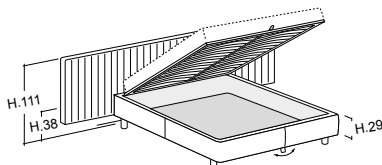

Mattress	Ext. dimension	Code	D	C	A	Plus	Luxury fabric	Luxury leather	Nuvola fabric	Nuvola leather	TCL	Cover		kg	
													ml	mc		
rounded base h.29 without slatted base (to choose a slatted base see flap on the right)	120x200	263x221	CELD29A										10.5	0.86	78	
	135x190	283x211	CELI29A										10.9	0.89	82	
	137x190 DOUBLE 54X75	283x211	CELE29A										10.9	0.89	82	
	140x200	283x221	CELU29A										11	0.9	83	
	150x200	303x221	CELL29A										11.3	0.94	85	
	153x203 QUEEN 60X80	303x224	CELQ29A										11.3	0.94	85	
	160x200	303x221	CELM29A										11.5	0.95	86	
	170x200	313x221	CELF29A										12	0.97	89	
	180x200	323x221	CELG29A										12.5	1	92	
	190x200	343x221	CELP29A										13.5	1.04	96	
	193x203 KING 76X80	343x224	CELK29A										13.5	1.04	96	
	Loose cover		R29A											0.02	5	
rounded base h.29 w/BOX orthopaedic slatted base included suggested weights for mattresses (see flap on the right)	120x200	263x221	CELD29BA										10.5	1.04	129	
	135x190	283x211	CELI29BA										10.9	1.12	133	
	137x190 DOUBLE 54X75	283x211	CELE29BA										10.9	1.12	133	
	140x200	283x221	CELU29BA										11	1.13	134	
	150x200	303x221	CELL29BA										11.3	1.19	139	
	153x203 QUEEN 60X80	303x224	CELQ29BA										11.3	1.19	139	
	160x200	303x221	CELM29BA										11.5	1.21	141	
	170x200	313x221	CELF29BA										12	1.25	147	
	180x200	323x221	CELG29BA										12.5	1.29	152	
	190x200	343x221	CELP29BA										13.5	1.35	159	
	193x203 KING 76X80	343x224	CELK29BA										13.5	1.35	159	
available inside height in Box 18cm	Loose cover		R29BA											0.02	5	
rounded base h.29 w/easy-up BOX orthopaedic slatted base included suggested weights for mattresses (see flap on the right)	120x200	263x221	CELD29BEA										10.5	1.08	139	
	135x190	283x211	CELI29BEA										10.9	1.16	143	
	137x137 54X75	283x211	CELE29BEA										10.9	1.16	143	
	140x200	283x221	CELU29BEA										11	1.17	144	
	150x200	303x221	CELL29BEA										11.3	1.22	149	
	153x203 QUEEN 60X80	303x224	CELQ29BEA										11.3	1.22	149	
	160x200	303x221	CELM29BEA										11.5	1.25	151	
	170x200	313x221	CELF29BEA										12	1.29	157	
	180x200	323x221	CELG29BEA										12.5	1.33	162	
	190x200	343x221	CELP29BEA										13.5	1.39	169	
	193x203 KING 76X80	343x224	CELK29BEA										13.5	1.39	169	
available inside height in Box 18cm	Loose cover		R29BEA											0.02	5	
rounded base h.29 w/HANDS FREE BOX orthopaedic slatted base included suggested weights for mattresses (see flap on the right)	150x200	303x224	CELL29BHF										11.3	1.22	149	
	153x203 QUEEN 60X80	303x227	CELQ29BHF										11.3	1.22	149	
	160x200	303x224	CELM29BHF										11.5	1.25	151	
	170x200	313x224	CELF29BHF										12	1.29	157	
	180x200	323x224	CELG29BHF										12.5	1.33	162	
	190x200	343x224	CELP29BHF										13.5	1.39	169	
	193x203 KING 76X80	343x227	CELK29BHF										13.5	1.39	169	
	available inside height in Box 18cm	Loose cover		R29BEHF											0.02	5