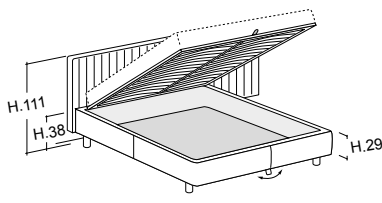

Mattress	Ext. dimension	Code	D	C	A	Plus	Luxury fabric	Luxury leather	Nuvola fabric	Nuvola leather	TCL	Cover		kg	
													ml	mc		
rounded base h.29 without slatted base (to choose a slatted base see flap on the right)	120x200	203x221	CLLD29A										9.5	0.73	73	
	135x190	223x211	CLLI29A										9.9	0.76	77	
	137x190 DOUBLE 54X75"	223x211	CLLE29A										9.9	0.76	77	
	140x200	223x221	CLLU29A										10	0.77	78	
	150x200	243x221	CLLL29A										10.3	0.8	80	
	153x203 QUEEN 60X80"	243x224	CLLQ29A										10.3	0.8	80	
	160x200	243x221	CLLM29A										10.5	0.82	81	
	170x200	253x221	CLLF29A										11	0.84	85	
	180x200	263x221	CLLG29A										11.5	0.86	87	
	190x200	283x221	CLLP29A										12.5	0.92	91	
	193x203 KING 76X80"	283x224	CLLK29A										12.5	0.92	91	
	Loose cover		R29A										0.02		5	
rounded base h.29 w/BOX orthopaedic slatted base included suggested weights for mattresses (see flap on the right)	120x200	203x221	CLLD29BA										9.5	0.92	124	
	135x190	223x211	CLLI29BA										9.9	0.99	128	
	137x190 DOUBLE 54X75"	223x211	CLLE29BA										9.9	0.99	128	
	140x200	223x221	CLLU29BA										10	1	129	
	150x200	243x221	CLLL29BA										10.3	1.04	134	
	153x203 QUEEN 60X80"	243x224	CLLQ29BA										10.3	1.04	134	
	160x200	243x221	CLLM29BA										10.5	1.07	136	
	170x200	253x221	CLLF29BA										11	1.11	142	
	180x200	263x221	CLLG29BA										11.5	1.15	147	
	190x200	283x221	CLLP29BA										12.5	1.2	154	
	193x203 KING 76X80"	283x224	CLLK29BA										12.5	1.2	154	
	Loose cover		R29BA										0.02		5	
rounded base h.29 w/easy-up BOX orthopaedic slatted base included suggested weights for mattresses (see flap on the right)	120x200	203x221	CLLD29BEA										9.5	0.96	134	
	135x190	223x211	CLLI29BEA										9.9	1.03	138	
	137x190 DOUBLE 54X75"	223x211	CLLE29BEA										9.9	1.03	138	
	140x200	223x221	CLLU29BEA										10	1.04	139	
	150x200	243x221	CLLL29BEA										10.3	1.08	143	
	153x203 QUEEN 60X80"	243x224	CLLQ29BEA										10.3	1.08	143	
	160x200	243x221	CLLM29BEA										10.5	1.11	146	
	170x200	253x221	CLLF29BEA										11	1.15	152	
	180x200	263x221	CLLG29BEA										11.5	1.19	157	
	190x200	283x221	CLLP29BEA										12.5	1.25	164	
	193x203 KING 76X80"	283x224	CLLK29BEA										12.5	1.25	164	
	Loose cover		R29BEA										0.02		5	
rounded base h.29 w/HANDS FREE BOX orthopaedic slatted base included suggested weights for mattresses (see flap on the right)	150x200	243x224	CLLL29BHF										10.3	1.08	143	
	153x203 QUEEN 60X80"	243x227	CLLQ29BHF										10.3	1.08	143	
	160x200	243x224	CLLM29BHF										10.5	1.11	146	
	170x200	253x224	CLLF29BHF										11	1.15	152	
	180x200	263x224	CLLG29BHF										11.5	1.19	157	
	190x200	283x224	CLLP29BHF										12.5	1.25	164	
	193x203 KING 76X80"	283x227	CLLK29BHF										12.5	1.25	164	
		Loose cover		R29BEHF										0.02		5