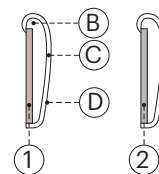

informazioni tecniche / technical info:

testata / headboard

- A. truciolare 20mm / 20mm chipboard
- B. espanso ignifugo D 25 kg/mc / fire retardant foam D 25 kg mc
- C. espanso riciclato D 120 kg/mc / recycled foam D 120 kg/mc
- D. resinato poliestere ignifugo 100g / 100g fire resistant resin polyester fiber
- E. maglia polipropilene 70g / 70g polypropylene mesh

h 20

h 29

giroletti / bedframes

- 1. listellare abete 22mm 3 strati / 22mm 3-layer fir blockboard
- 2. estruso in alluminio 22mm / 22 mm extruded aluminumB. espanso ignifugo D 35 kg/mc / fire resistant foam D 35 kg/mc
- C. resinato poliestere ignifugo 100g / 100g fire resistant resined polyester fiber
- D. maglia polipropilene 70g / 70g polypropylene mesh