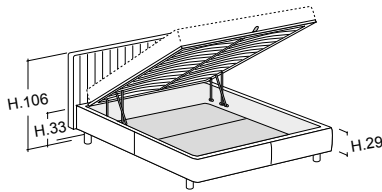

Mattress	Ext. dimension	Code	D	C	A	Plus	Luxury fabric	Luxury leather	Nuvola fabric	Nuvola leather	TCL	Cover		kg	
													ml	mc		
rounded base h.29 without slatted base (to choose a slatted base see flap on the right)	120x200	143x221	CLD29A										7	0.45	63	
	135x190	163x211	CLI29A										7.4	0.47	68	
	137x190 DOUBLE 54X75"	163x211	CLE29A										7.4	0.47	68	
	140x200	163x221	CLU29A										7.5	0.47	68	
	150x200	183x221	CLL29A										7.8	0.5	74	
	153x203 QUEEN 60X80"	183x224	CLQ29A										7.8	0.5	74	
	160x200	183x221	CLM29A										8	0.5	74	
	180x200	203x221	CLG29A										8.5	0.52	80	
	190x200	223x221	CLP29A										9	0.54	86	
	193x203 KING 76X80"	223x224	CLK29A										9	0.54	86	
	Loose cover		R29A											0.02	5	
rounded base h.29 w/BOX orthopaedic slatted base included suggested weights for mattresses (see flap on the right)	120x200	143x221	CLD29BA										7	0.63	121	
	135x190	163x211	CLI29BA										7.4	0.69	129	
	137x190 DOUBLE 54X75"	163x211	CLE29BA										7.4	0.69	129	
	140x200	163x221	CLU29BA										7.5	0.69	129	
	150x200	183x221	CLL29BA										7.8	0.75	139	
	153x203 QUEEN 60X80"	183x224	CLQ29BA										7.8	0.75	139	
	160x200	183x221	CLM29BA										8	0.75	139	
	180x200	203x221	CLP29BA										8.5	0.79	150	
	190x200	223x221	CL29BA										9	0.83	161	
	193x203 KING 76X80"	223x224	CL29BA										9	0.83	161	
available inside height in Box 18cm	Loose cover		R29BA											0.02	5	
rounded base h.29 w/easy-up BOX orthopaedic slatted base included suggested weights for mattresses (see flap on the right)	120x200	143x221	CLD29BEA										7	0.67	131	
	135x190	163x211	CLI29BEA										7.4	0.73	139	
	137x190 DOUBLE 54X75"	163x211	CLE29BEA										7.4	0.73	139	
	140x200	163x221	CLU29BEA										7.5	0.73	139	
	150x200	183x221	CLL29BEA										7.8	0.79	149	
	153x203 QUEEN 60X80"	183x224	CLQ29BEA										7.8	0.79	149	
	160x200	183x221	CLM29BEA										8	0.79	149	
	180x200	203x221	CLG29BEA										8.5	0.83	160	
	190x200	223x221	CLP29BEA										9	0.87	171	
	193x203 KING 76X80"	223x224	CLK29BEA										9	0.87	171	
available inside height in Box 18cm	Loose cover		R29BEA											0.02	5	
rounded base h.29 w/HANDS FREE BOX orthopaedic slatted base included suggested weights for mattresses (see flap on the right)	150x200	183x224	CLL29BHF										7.8	0.79	149	
	153x203 QUEEN 60X80"	183x227	CLQ29BHF										7.8	0.79	149	
	160x200	183x224	CLM29BHF										8	0.79	149	
	180x200	203x224	CLG29BHF										8.5	0.83	160	
	190x200	223x224	CLP29BHF										9	0.87	171	
	193x203 KING 76X80"	223x227	CLK29BHF										9	0.87	171	
	available inside height in Box 18cm	Loose cover		R29BEHF											0.02	5