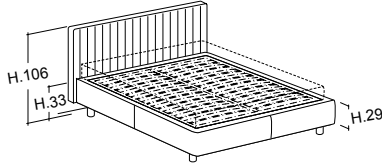

Mattress	Ext. dimension	Code	D	C	A	Plus	Luxury fabric	Luxury leather	Nuvola fabric	Nuvola leather	TCL	Cover		kg	
													ml	mc		
rounded base h.29 without slatted base (to choose a slatted base see flap on the right)	120x200	143x221	CLD29A										7	0.45	63	
	135x190	163x211	CLI29A										7.4	0.47	68	
	137x190 DOUBLE 54X75"	163x211	CLE29A										7.4	0.47	68	
	140x200	163x221	CLU29A										7.5	0.47	68	
	150x200	183x221	CLL29A										7.8	0.5	74	
	153x203 QUEEN 60X80"	183x224	CLQ29A										7.8	0.5	74	
	160x200	183x221	CLM29A										8	0.5	74	
	180x200	203x221	CLG29A										8.5	0.52	80	
	190x200	223x221	CLP29A										9	0.54	86	
	193x203 KING 76X80"	223x224	CLK29A										9	0.54	86	
	Loose cover		R29A											0.02	5	
rounded base h.29 w/BOX orthopaedic slatted base included suggested weights for mattresses (see flap on the right)	120x200	143x221	CLD29BA										7	0.63	121	
	135x190	163x211	CLI29BA										7.4	0.69	129	
	137x190 DOUBLE 54X75"	163x211	CLE29BA										7.4	0.69	129	
	140x200	163x221	CLU29BA										7.5	0.69	129	
	150x200	183x221	CLL29BA										7.8	0.75	139	
	153x203 QUEEN 60X80"	183x224	CLQ29BA										7.8	0.75	139	
	160x200	183x221	CLM29BA										8	0.75	139	
	180x200	203x221	CLP29BA										8.5	0.79	150	
	190x200	223x221	CL29BA										9	0.83	161	
	193x203 KING 76X80"	223x224	CL29BA										9	0.83	161	
available inside height in Box 18cm	Loose cover		R29BA											0.02	5	
rounded base h.29 w/easy-up BOX orthopaedic slatted base included suggested weights for mattresses (see flap on the right)	120x200	143x221	CLD29BEA										7	0.67	131	
	135x190	163x211	CLI29BEA										7.4	0.73	139	
	137x190 DOUBLE 54X75"	163x211	CLE29BEA										7.4	0.73	139	
	140x200	163x221	CLU29BEA										7.5	0.73	139	
	150x200	183x221	CLL29BEA										7.8	0.79	149	
	153x203 QUEEN 60X80"	183x224	CLQ29BEA										7.8	0.79	149	
	160x200	183x221	CLM29BEA										8	0.79	149	
	180x200	203x221	CLG29BEA										8.5	0.83	160	
	190x200	223x221	CLP29BEA										9	0.87	171	
	193x203 KING 76X80"	223x224	CLK29BEA										9	0.87	171	
available inside height in Box 18cm	Loose cover		R29BEA											0.02	5	
rounded base h.29 w/HANDS FREE BOX orthopaedic slatted base included suggested weights for mattresses (see flap on the right)	150x200	183x224	CLL29BHF										7.8	0.79	149	
	153x203 QUEEN 60X80"	183x227	CLQ29BHF										7.8	0.79	149	
	160x200	183x224	CLM29BHF										8	0.79	149	
	180x200	203x224	CLG29BHF										8.5	0.83	160	
	190x200	223x224	CLP29BHF										9	0.87	171	
	193x203 KING 76X80"	223x227	CLK29BHF										9	0.87	171	
	available inside height in Box 18cm	Loose cover		R29BEHF											0.02	5