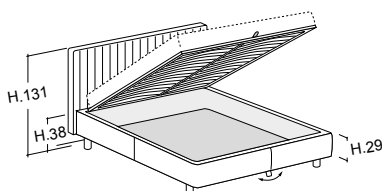

Mattress	Ext. dimension	Code	D	C	A	Plus	Luxury fabric	Luxury leather	Nuvola fabric	Nuvola leather	TCL	Cover		kg	
													ml	mc		
rounded base h.29 without slatted base (to choose a slatted base see flap on the right)	120x200	143x221	CLMD29A										7.5	0.49	66	
	135x190	163x211	CLMI29A										7.9	0.52	72	
	137x190 DOUBLE 54X75	163x211	CLME29A										7.9	0.52	72	
	140x200	163x221	CLMU29A										8	0.52	72	
	150x200	183x221	CLML29A										8.3	0.55	78	
	153x203 QUEEN 60X80"	183x224	CLMQ29A										8.3	0.55	78	
	160x200	183x221	CLMM29A										8.5	0.55	78	
	180x200	203x221	CLMG29A										9	0.58	85	
	190x200	223x221	CLMP29A										9.5	0.61	92	
	193x203 KING 76X80"	223x224	CLMK29A										9.5	0.61	92	
		Loose cover		R29A											0.02	5
rounded base h.29 w/BOX orthopaedic slatted base included suggested weights for mattresses (see flap on the right)	120x200	143x221	CLMD29BA										7.5	0.67	124	
	135x190	163x211	CLMI29BA										7.9	0.74	133	
	137x190 DOUBLE 54X75	163x211	CLME29BA										7.9	0.74	133	
	140x200	163x221	CLMU29BA										8	0.74	133	
	150x200	183x221	CLML29BA										8.3	0.8	143	
	153x203 QUEEN 60X80"	183x224	CLMQ29BA										8.3	0.8	143	
	160x200	183x221	CLMM29BA										8.5	0.8	143	
	180x200	203x221	CLMG29BA										9	0.85	155	
	190x200	223x221	CLMP29BA										9.5	0.9	167	
	193x203 KING 76X80"	223x224	CLMK29BA										9.5	0.9	167	
	available inside height in Box 18cm	Loose cover		R29BA											0.02	5
rounded base h.29 w/easy-up BOX orthopaedic slatted base included suggested weights for mattresses (see flap on the right)	120x200	143x221	CLMD29BEA										7.5	0.71	134	
	135x190	163x211	CLMI29BEA										7.9	0.78	143	
	137x190 DOUBLE 54X75	163x211	CLME29BEA										7.9	0.78	143	
	140x200	163x221	CLMU29BEA										8	0.78	143	
	150x200	183x221	CLML29BEA										8.3	0.84	153	
	153x203 QUEEN 60X80"	183x224	CLMQ29BEA										8.3	0.84	153	
	160x200	183x221	CLMM29BEA										8.5	0.84	153	
	180x200	203x221	CLMG29BEA										9	0.89	165	
	190x200	223x221	CLMP29BEA										9.5	0.94	177	
	193x203 KING 76X80"	223x224	CLMK29BEA										9.5	0.94	177	
	available inside height in Box 18cm	Loose cover		R29BEA											0.02	5
rounded base h.29 w/HANDS FREE BOX orthopaedic slatted base included suggested weights for mattresses (see flap on the right)	150x200	183x224	CLML29BHF										8.3	0.84	153	
	153x203 QUEEN 60X80"	183x224	CLMQ29BHF										8.3	0.84	153	
	160x200	183x224	CLMM29BHF										8.5	0.84	153	
	180x200	203x224	CLMG29BHF										9	0.89	165	
	190x200	223x224	CLMP29BHF										9.5	0.94	177	
	193x203 KING 76X80"	223x224	CLMK29BHF										9.5	0.94	177	
	available inside height in Box 18cm	Loose cover		R29BEHF											0.02	5