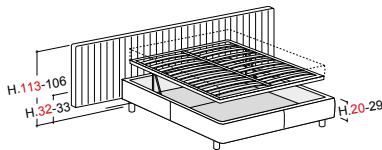

Mattress	Ext. dimension	Code	D	C	A	Plus	Luxury fabric	Luxury leather	Nuvola fabric	Nuvola leather	TCL	Cover		
													ml	mc	kg
rounded base h.20 - rounded base h.29 without slatted base (to choose a slatted base see flap on the right)	120x200	263x221	CELD29										10.5	0.54	76
	135x190	283x211	CELI29										10.9	0.56	82
	137x190 DOUBLE 54X75"	283x211	CELE29										10.9	0.56	82
	140x200	283x221	CELU29										11	0.57	82
	150x200	303x221	CELL29										11.3	0.59	88
	153x203 QUEEN 60X80"	303x224	CELQ29										11.3	0.59	88
	160x200	303x221	CELM29										11.5	0.6	88
	170x200	313x221	CELF29										12	0.62	99
	180x200	323x221	CELG29										12.5	0.64	95
	190x200	343x221	CELP29										13.5	0.67	102
193x203 KING 76X80"	343x224	CELK29										13.5	0.67	102	
	Loose cover		R29											0.02	5
rounded base h.20 - rounded base h.29 w/BOX orthopaedic slatted base included suggested weights for mattresses (see flap on the right)	120x200	263x221	CELD29B										10.5	0.8	134
	135x190	283x211	CELI29B										10.9	0.82	143
	137x190 DOUBLE 54X75"	283x211	CELE29B										10.9	0.82	143
	140x200	283x221	CELU29B										11	0.82	143
	150x200	303x221	CELL29B										11.3	0.84	153
	153x203 QUEEN 60X80"	303x224	CELQ29B										11.3	0.84	153
	160x200	303x221	CELM29B										11.5	0.85	153
	170x200	313x221	CELF29B										12	0.87	157
	180x200	323x221	CELG29B										12.5	0.89	165
	190x200	343x221	CELP29B										13.5	0.92	177
193x203 KING 76X80"	343x224	CELK29B										13.5	0.92	177	
available inside height in Box 18cm	Loose cover		R29B											0.02	5
rounded base h.20 - rounded base h.29 w/easy-up BOX orthopaedic slatted base included suggested weights for mattresses (see flap on the right)	120x200	263x221	CELD29BE										10.5	0.8	144
	135x190	283x211	CELI29BE										10.9	0.82	153
	137x137 54X75"	283x211	CELE29BE										10.9	0.82	153
	140x200	283x221	CELU29BE										11	0.82	153
	150x200	303x221	CELL29BE										11.3	0.84	163
	153x203 QUEEN 60X80"	303x224	CELQ29BE										11.3	0.84	163
	160x200	303x221	CELM29BE										11.5	0.85	163
	170x200	313x221	CELF29BE										12	0.87	167
	180x200	323x221	CELG29BE										12.5	0.89	175
	190x200	343x221	CELP29BE										13.5	0.92	187
193x203 KING 76X80"	343x224	CELK29BE										13.5	0.92	187	
available inside height in Box 18cm	Loose cover		R29BE											0.02	5