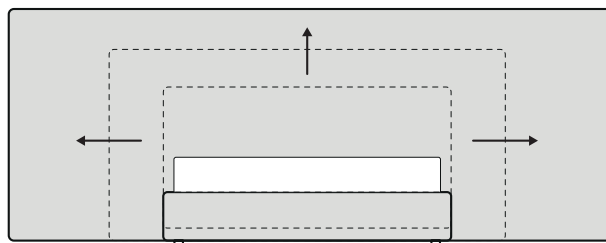

decori disponibili / available decorations:

Per la testata sono disponibili 7 decori standard, tra cui serif, l'innovativo decoro laser su velluto con il quale è possibile realizzare anche grafiche personalizzate che rendono unico il letto. Preventivo e fattibilità su richiesta.

Seven standard decorations are available for the headboard, including serif, the innovative laser decoration on velvet with which it is also possible to create customized graphics that make the bed unique. Quotation on request.