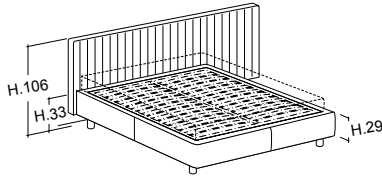

Mattress	Ext. dimension	Code	D	C	A	Plus	Luxury fabric	Luxury leather	Nuvola fabric	Nuvola leather	TCL	Cover		kg	
													ml	mc		
rounded base h.29 without slatted base (to choose a slatted base see flap on the right)	120x200	203x221	CLLD29A										9.5	0.73	73	
	135x190	223x211	CLLI29A										9.9	0.76	77	
	137x190 DOUBLE 54X75"	223x211	CLLE29A										9.9	0.76	77	
	140x200	223x221	CLLU29A										10	0.77	78	
	150x200	243x221	CLLL29A										10.3	0.8	80	
	153x203 QUEEN 60X80"	243x224	CLLQ29A										10.3	0.8	80	
	160x200	243x221	CLLM29A										10.5	0.82	81	
	170x200	253x221	CLLF29A										11	0.84	85	
	180x200	263x221	CLLG29A										11.5	0.86	87	
	190x200	283x221	CLLP29A										12.5	0.92	91	
	193x203 KING 76X80"	283x224	CLLK29A										12.5	0.92	91	
	Loose cover		R29A										0.02		5	
rounded base h.29 w/BOX orthopaedic slatted base included suggested weights for mattresses (see flap on the right)	120x200	203x221	CLLD29BA										9.5	0.92	124	
	135x190	223x211	CLLI29BA										9.9	0.99	128	
	137x190 DOUBLE 54X75"	223x211	CLLE29BA										9.9	0.99	128	
	140x200	223x221	CLLU29BA										10	1	129	
	150x200	243x221	CLLL29BA										10.3	1.04	134	
	153x203 QUEEN 60X80"	243x224	CLLQ29BA										10.3	1.04	134	
	160x200	243x221	CLLM29BA										10.5	1.07	136	
	170x200	253x221	CLLF29BA										11	1.11	142	
	180x200	263x221	CLLG29BA										11.5	1.15	147	
	190x200	283x221	CLLP29BA										12.5	1.2	154	
	193x203 KING 76X80"	283x224	CLLK29BA										12.5	1.2	154	
	Loose cover		R29BA										0.02		5	
rounded base h.29 w/easy-up BOX orthopaedic slatted base included suggested weights for mattresses (see flap on the right)	120x200	203x221	CLLD29BEA										9.5	0.96	134	
	135x190	223x211	CLLI29BEA										9.9	1.03	138	
	137x190 DOUBLE 54X75"	223x211	CLLE29BEA										9.9	1.03	138	
	140x200	223x221	CLLU29BEA										10	1.04	139	
	150x200	243x221	CLLL29BEA										10.3	1.08	143	
	153x203 QUEEN 60X80"	243x224	CLLQ29BEA										10.3	1.08	143	
	160x200	243x221	CLLM29BEA										10.5	1.11	146	
	170x200	253x221	CLLF29BEA										11	1.15	152	
	180x200	263x221	CLLG29BEA										11.5	1.19	157	
	190x200	283x221	CLLP29BEA										12.5	1.25	164	
	193x203 KING 76X80"	283x224	CLLK29BEA										12.5	1.25	164	
	Loose cover		R29BEA										0.02		5	
rounded base h.29 w/HANDS FREE BOX orthopaedic slatted base included suggested weights for mattresses (see flap on the right)	150x200	243x224	CLLL29BHF										10.3	1.08	143	
	153x203 QUEEN 60X80"	243x227	CLLQ29BHF										10.3	1.08	143	
	160x200	243x224	CLLM29BHF										10.5	1.11	146	
	170x200	253x224	CLLF29BHF										11	1.15	152	
	180x200	263x224	CLLG29BHF										11.5	1.19	157	
	190x200	283x224	CLLP29BHF										12.5	1.25	164	
	193x203 KING 76X80"	283x227	CLLK29BHF										12.5	1.25	164	
		Loose cover		R29BEHF										0.02		5