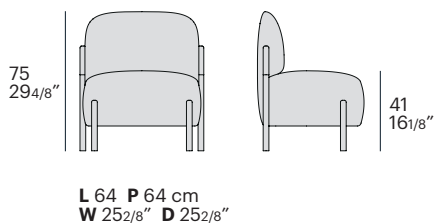

informazioni tecniche / technical info:

gamba base
basic leg

tappo
cap

tappo + vassoio
cap + tray

finiture / finishes

gambe e accessori / legs and accessories

bianco / white
RAL 9010

nero / black
RAL 9011