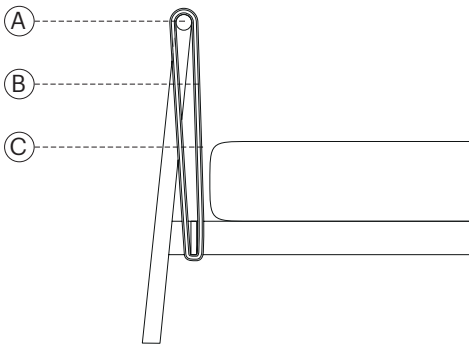

jack

design zanellato/bortotto

Idee e materiali di design contemporaneo, danno vita a una struttura in metallo essenziale, personalizzabile con tessuti sfoderabili che creano molteplici abbinamenti di colori e texture. Jack è una soluzione originale, versatile e trasversale per chi concepisce lo spazio notte come un ambiente dinamico e non convenzionale.

informazioni tecniche / technical info:

testata / headboard

- A. tubolare 40mm x 2mm / 40mm x 2mm tubular
- B. resinato poliestere ignifugo 100g / 100g fire resistant resin polyester fibre
- C. tela cotone 150 gr/mq / cotton canvas 150 gr/m2

predisposto per materassi / for mattresses:

160 x 200	63"	x	78 ⁶ / ₈ "
170 x 200	66 ⁷ / ₈ "	x	78 ⁶ / ₈ "
180 x 200	70 ⁷ / ₈ "	x	78 ⁶ / ₈ "

Jack

Bed made of iron - available in the following finishings: matt lacquered 5008 grey blue, 8019 grey brown, 3005 wine red, 7044 silk grey, 6020 chrome green, 9011 graphite black, 9010 pure white, 1013 pearl white and corten- cover available reversible or non reversible version