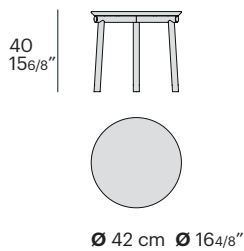

informazioni tecniche / technical info: