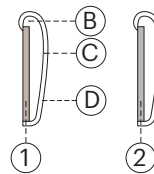

h 29

giroletti / bedframes

1. listellare abete 22mm 3 strati / 22mm 3-layer fir blockboard
2. estruso in alluminio 22mm / 22 mm extruded aluminum
- B. espanso ignifugo D 35 kg/mc / fire resistant foam D 35 kg/mc
- C. resinato poliestere ignifugo 100g / 100g fire resistant resined polyester fiber
- D. maglia polipropilene 70g / 70g polypropylene mesh

predisposto per materassi / for mattresses:

90 x 200	35³/₈" x 78⁶/₈"
120 x 200	47²/₈" x 78⁶/₈"
140 x 200	55¹/₈" x 78⁶/₈"
160 x 200	63" x 78⁶/₈"
170 x 200	66⁷/₈" x 78⁶/₈"
180 x 200	70⁷/₈" x 78⁶/₈"

137 x 190	54" x 75"	Full double size
153 x 203	60" x 80"	Queen size
193 x 203	76" x 80"	King size