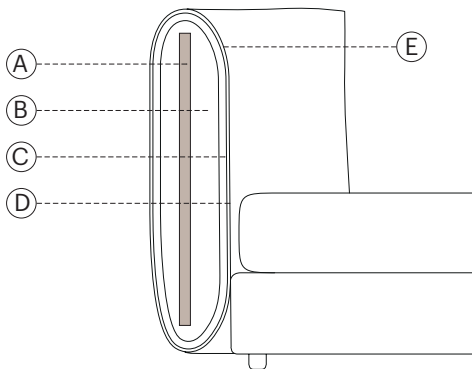

informazioni tecniche / technical info:

testata / headboard

- A. truciolare 20mm / 20mm chipboard
- B. espanso ignifugo D 30 kg/mc / fire resistant foam D 30 kg/mc
- C. ovatta siliconata 350g / 350g siliconized
- D. resinato poliestere ignifugo 100g / 100g resin polyester fiber
- E. maglina polipropilene 70g / 70g polypropylene mesh