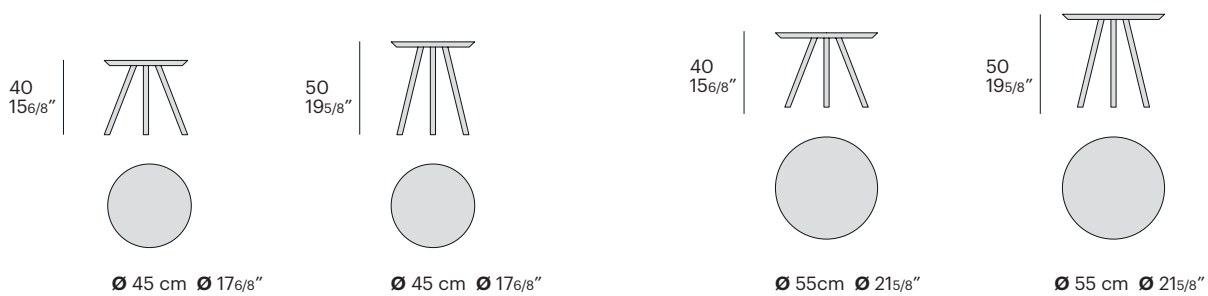

jill coffee table

design zanellato/bortotto

Jill è un tavolino declinato in due comode altezze. Utilizzato singolo o in coppia completa qualsiasi soluzione d'arredo dalla camera da letto alla zona giorno.

Jill is a table available in two comfortable heights. Used single or in pair, it completes any furnishing solution from the bedroom to the living area.

informazioni tecniche / technical info:

finiture / finishes

	Ext. dimension	Code	PRICE	mc	kg	
top available in the following finishings: matt lacquered RAL 9010 pure white, 1013 pearl white, 9011 graphite black, 3005 win red, 5008 grey blue, 8019 grey brown, 6020 green chrome, 7044 silk grey	Ø45 H. 40/50	JI45		0,12	13	
	Ø55 H. 40/50	JI55		0,18	17	
	Surcharge for carrara marble top					
	Ø45				8	
	Ø55				10	
	Surcharge for brown silk marble top					
	Ø45					8
	Ø55					10
	Surcharge for fior di pesco and emperador marble top					
	Ø45					8
	Ø55					10