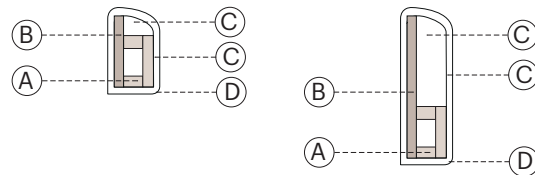

informazioni tecniche / technical info:

testata / headboard

- A. listellare di abete 3 strati 22mm / 22mm 3-layer fir blockboard
- B. truciolare 18 mm / 18 mm multilayer
- C. espanso ignifugo D 30 kg/mc / fire resistant foam D 30 kg/mc
- D. resinato poliestere ignifugo 100g / 100g fire retardant resin polyester fiber
- E. maglia polipropilene 70g / 70g polypropylene mesh