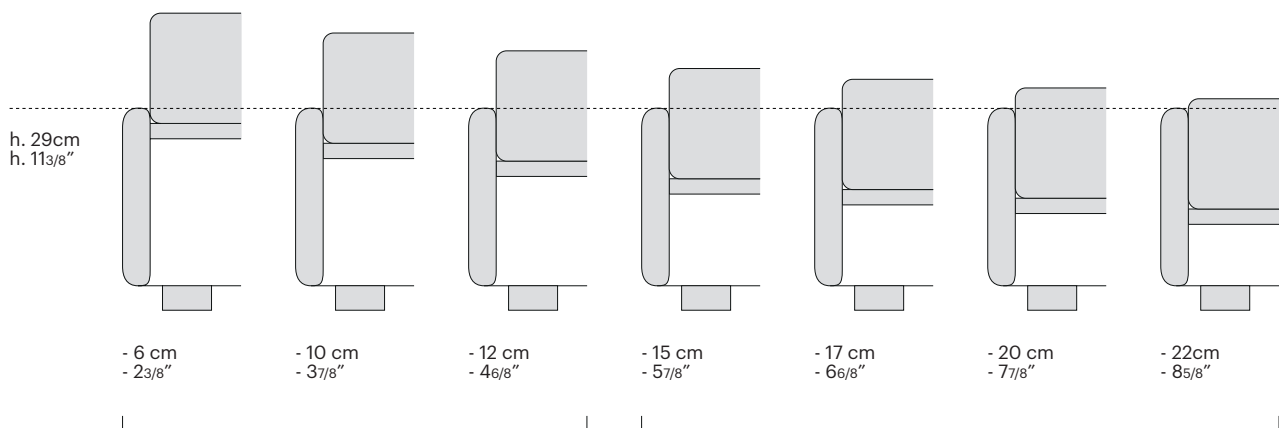

interno in alluminio
only for h29cm

EASY UP

grazie al movimento che mantiene la rete all'interno dello spazio occupato dal letto, ottimizza lo spazio all'interno della stanza / mechanism optimizes the space inside the room thanks to its movement that keeps the slatted base within the space occupied by the bed

interno in legno

interno in alluminio
only for h29cm

h. 20-29 INCASSO MATERASSO / MATTRESS RECESS

La struttura dei letti Bolzan permette di soddisfare le diverse esigenze di progettazione: l'incasso del materasso nella struttura del letto è personalizzabile in 7 altezze diverse. Non disponibile per le basi con box.

Bolzan beds' structure allows you to meet different design needs: the mattress recess in the bed's structure is customizable in 7 different heights. It is not available for bases with box.

ribassamento disponibile per giroletto h. 20 e h. 29 cm /
mattress recess available for h. 20 and h. 29 cm bedframes

ribassamento disponibile solo per giroletto h. 29 cm /
mattress recess available for h. 29 cm bedframe