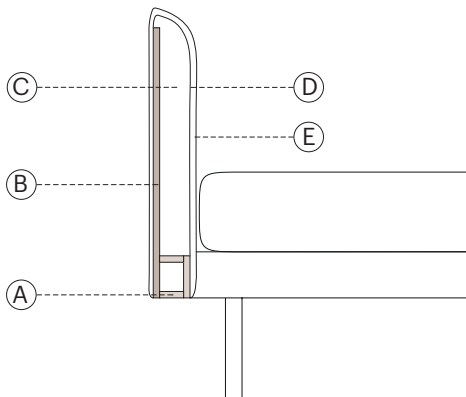

testata / headboard

- A. listellare di abete 3 strati 22mm / 22mm 3-layer fir blockboard
- B. truciolare 18 mm / 18 mm multilayer
- C. espanso ignifugo D 30 kg/mc / fire resistant foam D 30 kg/mc
- D. resinato poliestere ignifugo 100g / 100g fire retardant resin polyester fiber
- E. maglia polipropilene 70g / 70g polypropylene mesh