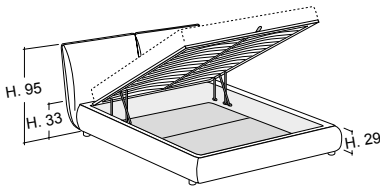

# Venus / Firwood structure

Standard feet Vasetto - completely removable cover

	Mattress	Ext. dimension	Code	D	C	A	Plus	Luxury fabric	Luxury leather	Nuvola fabric	Nuvola leather	TCL	Cover			
													ml	mc	kg	
<b>bulging base h.29</b> without slatted base (to choose a slatted base see flap on the right)	90x200	115x236	<b>VES</b>										7	0.58	55	
	100x200	125x236	<b>VEC</b>										7.5	0.6	57	
	120x200	145x236	<b>VED</b>										7.5	0.65	62	
	135x190	160x226	<b>VEI</b>										7.9	0.69	66	
	137x190 DOUBLE 54X75"	162x226	<b>VEE</b>										7.9	0.69	66	
	140x200	165x236	<b>VEU</b>										8	0.7	67	
	150x200	175x236	<b>VEL</b>										8.3	0.74	70	
	153x203 QUEEN 60X80"	178x239	<b>VEQ</b>										8.3	0.74	70	
	160x200	185x236	<b>VEM</b>										8.5	0.76	72	
	170x200	195x236	<b>VEF</b>										8.5	0.78	76	
	180x200	205x236	<b>VEG</b>										9	0.81	79	
	190x200	215x236	<b>VEP</b>										10	0.84	84	
	193x203 KING 76X80"	218x239	<b>VEK</b>										10	0.84	84	
		<b>Loose cover</b>		<b>RVE</b>											0.02	8
	<b>bulging base h.29 w/box</b> orthopaedic slatted base included suggested weights for mattresses (see flap on the right)	90x200	115x236	<b>VESB</b>										7	0.72	94
100x200		125x236	<b>VECB</b>										7.5	0.76	99	
120x200		145x236	<b>VEDB</b>										7.5	0.84	111	
135x190		160x226	<b>VEIB</b>										7.9	0.91	120	
137x190 DOUBLE 54X75"		162x226	<b>VEEB</b>										7.9	0.91	120	
140x200		165x236	<b>VEUB</b>										8	0.92	121	
150x200		175x236	<b>VELB</b>										8.3	0.97	129	
153x203 QUEEN 60X80"		178x239	<b>VEQB</b>										8.3	0.97	129	
160x200		185x236	<b>VEMB</b>										8.5	1	133	
170x200		195x236	<b>VEFB</b>										8.5	1.04	141	
180x200		205x236	<b>VEGB</b>										9	1.08	148	
190x200		215x236	<b>VEPB</b>										9.5	1.14	156	
193x203 KING 76X80"		218x239	<b>VEKB</b>										9.5	1.14	156	
		<b>Loose cover</b>		<b>RVE</b>											0.02	8
available inside height in Box 18cm																
<b>bulging base h.29 w/easy-up box</b> orthopaedic slatted base included suggested weights for mattresses (see flap on the right)	90x200	115x236	<b>VESBE</b>										7	0.76	104	
	100x200	125x236	<b>VECBE</b>										7.5	0.8	109	
	120x200	145x236	<b>VEDBE</b>										7.5	0.88	121	
	135x190	160x226	<b>VEIBE</b>										7.9	0.95	130	
	137x190 DOUBLE 54X75"	162x226	<b>VEEBE</b>										7.9	0.95	130	
	140x200	165x236	<b>VEUBE</b>										8	0.96	131	
	150x200	175x236	<b>VELBE</b>										8.3	1.01	139	
	153x203 QUEEN 60X80"	178x239	<b>VEQBE</b>										8.3	1.01	139	
	160x200	185x236	<b>VEMBE</b>										8.5	1.04	143	
	170x200	195x236	<b>VEFBE</b>										8.5	1.08	151	
	180x200	205x236	<b>VEGBE</b>										9	1.12	158	
	190x200	215x236	<b>VEPBE</b>										9.5	1.18	166	
	193x203 KING 76X80"	218x239	<b>VEKBE</b>										9.5	1.18	166	
		<b>Loose cover</b>		<b>RVE</b>											0.02	8
	available inside height in Box 18cm															