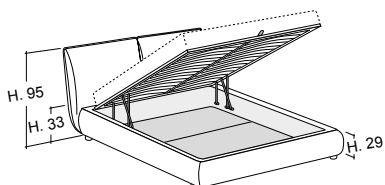

Mattress	Ext. dimension	Code	D	C	A	Plus	Luxury fabric	Luxury leather	Nuvola fabric	Nuvola leather	TCL	Cover			
													ml	mc	kg	
bulging base h.31 without slatted base (to choose a slatted base see flap on the right)	90x200	115x236	VESA										7	0.58	55	
	100x200	125x236	VECA										7.5	0.6	57	
	120x200	145x236	VEDA										7.5	0.65	62	
	135x190	160x226	VEIA										7.9	0.69	66	
	137x190 DOUBLE 54X75	162x226	VEEA										7.9	0.69	66	
	140x200	165x236	VEUA										8	0.7	67	
	150x200	175x236	VELA										8.3	0.74	70	
	153x203 QUEEN 60X80"	178x239	VEQA										8.3	0.74	70	
	160x200	185x236	VEMA										8.5	0.76	72	
	170x200	195x236	VEFA										8.5	0.78	76	
	180x200	205x236	VEGA										9	0.81	79	
	190x200	215x236	VEPA										9.5	0.84	84	
	193x203 KING 76X80"	218x239	VEKA										9.5	0.84	84	
		Loose cover		RVEA											0.02	8
bulging base h.31 w/BOX orthopaedic slatted base included suggested weights for mattresses (see flap on the right)	90x200	115x236	VESBA										7	0.72	94	
	100x200	125x236	VECBA										7.5	0.76	99	
	120x200	145x236	VEDBA										7.5	0.84	111	
	135x190	160x226	VEIBA										7.9	0.91	120	
	137x190 DOUBLE 54X75	162x226	VEEBA										7.9	0.91	120	
	140x200	165x236	VEUBA										8	0.92	121	
	150x200	175x236	VELBA										8.3	0.97	129	
	153x203 QUEEN 60X80"	178x239	VEQBA										8.3	0.97	129	
	160x200	185x236	VEMBA										8.5	1	133	
	170x200	195x236	VEFBA										8.5	1.04	141	
	180x200	205x236	VEGBA										9	1.08	148	
	190x200	215x236	VEPBA										9.5	1.14	156	
	193x203 KING 76X80"	218x239	VEKBA										9.5	1.14	156	
		Loose cover		RVEA											0.02	8
bulging base h.31 w/easy-up BOX orthopaedic slatted base included suggested weights for mattresses (see flap on the right)	90x200	115x236	VESBEA										7	0.76	104	
	100x200	125x236	VECBEA										7.5	0.8	109	
	120x200	145x236	VEDBEA										7.5	0.88	121	
	135x190	160x226	VEIBEA										7.9	0.95	130	
	137x190 DOUBLE 54X75	162x226	VEEBEA										7.9	0.95	130	
	140x200	165x236	VEUBEA										8	0.96	131	
	150x200	175x236	VELBEA										8.3	1.01	139	
	153x203 QUEEN 60X80"	178x239	VEQBEA										8.3	1.01	139	
	160x200	185x236	VEMBEA										8.5	1.04	143	
	170x200	195x236	VEFBEA										8.5	1.08	151	
	180x200	205x236	VEGBEA										9	1.12	158	
	190x200	215x236	VEPBEA										9.5	1.18	166	
	193x203 KING 76X80"	218x239	VEKBEA										9.5	1.18	166	
		Loose cover		RVEA											0.02	8
bulging base h.31 w/HANDS FREE BOX orthopaedic slatted base included Specify mattress weight (see flap on the right)	150x200	175x239	VELBHF										8.3	0.89	142	
	153x203 QUEEN 60X80"	178x242	VEQBHF										8.3	0.89	142	
	160x200	185x239	VEMBHF										8.5	0.92	145	
	170x200	195x239	VEFBHF										8.5	0.95	154	
	180x200	205x239	VEGBHF										9	0.99	163	
	190x200	215x239	VEPBHF										9.5	1.04	173	
	193x203 KING 76X80"	218x242	VEKBHF										9.5	1.04	173	
		Loose cover		RVEHF											0.02	8