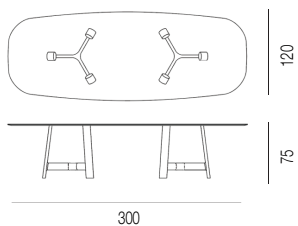

SCHEDA TECNICA
TECHNICAL DATA
FICHE TECHNIQUE
TECHNISCHE DATEN

RIVER
design marco spatti

3351

3352

3353

3351-3352-3353

Tavolo con base in legno massello di noce Canaletto o frassino naturale, tinto o laccato opaco. Piano circolare in varie essenze di legno, cristallo o marmo.

Table with solid wood base in American walnut or ashwood, natural, stained or matt lacquered. Circular top in various types of wood, glass or marble.

Table avec base en bois massif en noyer américain ou en frêne naturel, teinté ou laqué mat. Plateau circulaire en différents types de bois, verre ou marbre.

RIVER
design marco spatti

3355

3356

3355-3356

Tavolo con base composta da due elementi in legno massello di noce Canaletto o frassino naturale, tinto o laccato opaco. Piano ovale in varie essenze di legno, cristallo o marmo.