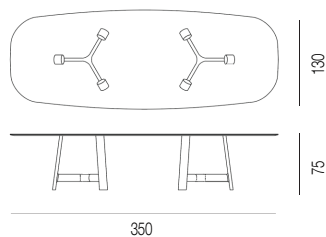

SCHEDA TECNICA
TECHNICAL DATA
FICHE TECHNIQUE
TECHNISCHE DATEN

RIVER
design marco spatti

3351

3352

3353

3351-3352-3353

Tavolo con base in legno massello di noce Canaletto o frassino naturale, tinto o laccato opaco. Piano circolare in varie essenze di legno, cristallo o marmo.

Tisch mit Massivholzgestell aus Amerikanischen Nussbaum oder Esche natur, gebeizt oder matt lackiert. Kreisförmige Platte in verschiedenen Holzarten, Kristallglas oder Marmor

SCHEDA TECNICA
TECHNICAL DATA
FICHE TECHNIQUE
TECHNISCHE DATEN

RIVER
design marco spatti

3355

3356

3355-3356

Tavolo con base composta da due elementi in legno massello di noce Canaletto o frassino naturale, tinto o laccato opaco. Piano ovale in varie essenze di legno, cristallo o marmo.