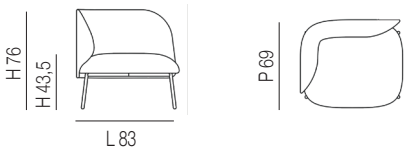

Lounge with metal frame, brushed bronze or matt black finish, with black lacquered table; seat and back upholstered.

Lounge rembourré avec structure en métal, finition bronze brossé ou noir mat, table avec plateau en mdf laqué noir; assise et dossier rembourrés.

Lounge mit Metall-Untergestell in gebürsteter Bronze oder Stahl mattschwarz lackiert; Lounge erhältlich mit schwarz lackiertem MDF-Tisch. Sitz und Rücken gepolstert

SCHEDA TECNICA  
TECHNICAL DATA  
FICHE TECHNIQUE  
TECHNISCHE DATEN

SIT  
design marco zito

2102 QI

2103 QI

2102 QI - 2103 QI

Lounge con struttura in metallo, finitura bronzo spazzolato o nero opaco; sedile e schienale imbottito.

Lounge with metal frame, brushed bronze or matt black finish; seat and back upholstered.