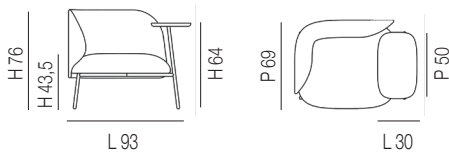

SCHEDA TECNICA  
TECHNICAL DATA  
FICHE TECHNIQUE  
TECHNISCHE DATEN

SIT  
design marco zito

2100 QI

2101 QI

2100 QI - 2101 QI

Lounge con struttura in metallo, finitura bronzo spazzolato o nero opaco, completa di tavolino in mdf laccato nero; sedile e schienale imbottito.

Lounge with metal frame, brushed bronze or matt black finish, with black lacquered table; seat and back upholstered.

Lounge rembourré avec structure en métal, finition bronze brossé ou noir mat, table avec plateau en mdf laqué noir; assise et dossier rembourrés.