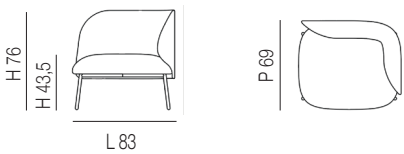

SCHEDA TECNICA
TECHNICAL DATA
FICHE TECHNIQUE
TECHNISCHE DATEN

SIT
design marco zito

2102 QI

2103 QI