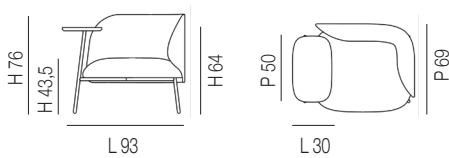

SCHEDA TECNICA  
TECHNICAL DATA  
FICHE TECHNIQUE  
TECHNISCHE DATEN

SIT  
design marco zito

2100 QI

2101 QI

2100 QI - 2101 QI

Lounge con struttura in metallo, finitura bronzo spazzolato o nero opaco, completa di tavolino in mdf laccato nero; sedile e schienale imbottito.