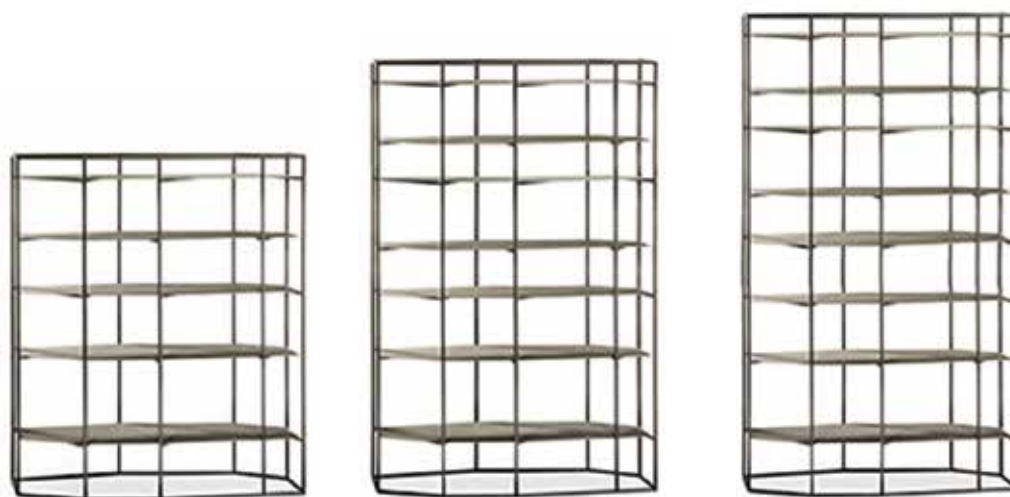

CANTORI

MOBILI E COMPLEMENTI ZONA GIORNO
LIVING FURNITURES

DIADEMA Libreria Bookcase

Designed by *Castello Lagravinese Studio*

Diadema, sistema libreria autoportante caratterizzata dal design asimmetrico. Diadema ha la struttura in ferro, montata ad incasso, con sottili mensole sagomate da tre mm. La libreria Diadema è disponibile in diverse altezze che consentono di arredare una parete completa fino al soffitto. Perfetta anche come centro stanza per dividere gli spazi. La sua singolare asimmetria consente affiancare insieme più librerie creando.

Diadema, a self-supporting bookcase system characterized by an asymmetrical design. Diadema has a built-in iron structure with thin three-millimetres shelves. The Diadema bookcase is available in different heights that allow it to furnish a whole wall, up to the ceiling. It is also perfect in the center of a room, to divide spaces. Its peculiar asymmetry allows to combine several bookcases together, creating a coherent spatial continuum.

Dimensioni
Dimensions

cm 151 x 36 x 180 h
cm 151 x 36 x 260 h
cm 151 x 36 x 310 h

Finiture in foto
Finish in photo

Struttura *Structure*

RM

NS

Piani *Tops*

1F