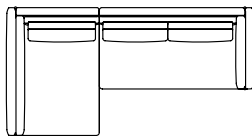

Dimensioni  
Dimensions

cm 270 x 107 x 80 h  
cm 225 x 107 x 80 h

Finiture in foto  
Finish in photo

Rivestimento  
Upholstery

C50

Base e dettagli  
Base and details

BQ

# SHANGHAI

La collezione:  
Collection

madia sideboard  
cm 240 x 52 x 82 h

cabinet  
cm 100 x 52 x 160 h

madia sideboard  
comò chest of drawers  
cm 230 x 52 x 82 h

scrivania/consolle  
desk/console  
cm 148 x 47 x 76 h

toiletta  
dressing table  
cm 148 x 47 x 122 h

divano sofa  
cm 270 x 107 x 80 h  
cm 225 x 107 x 80 h

tavolino coffee table  
cm 135 x 97 x 30 h

divano angolare destro (come foto) o sinistro  
sofa with right corner (as photo) or left  
cm 320 x 167x 80 h

comò  
chest of drawers  
cm 140 x 52 x 82,5 h

comodino  
bedside table  
cm 65 x 39 x 39 h

**SX Left composition**  
cm 320 x 167x 80 h

**DX Right composition**  
cm 320 x 167x 80 h

letto bed  
for mattress cm 160 x 200 - cm 199 x 230 x 101-27 h  
for mattress cm 180 x 200 - cm 219 x 230 x 101-27 h  
for mattress cm 200 x 200 - cm 239 x 230 x 101-27 h