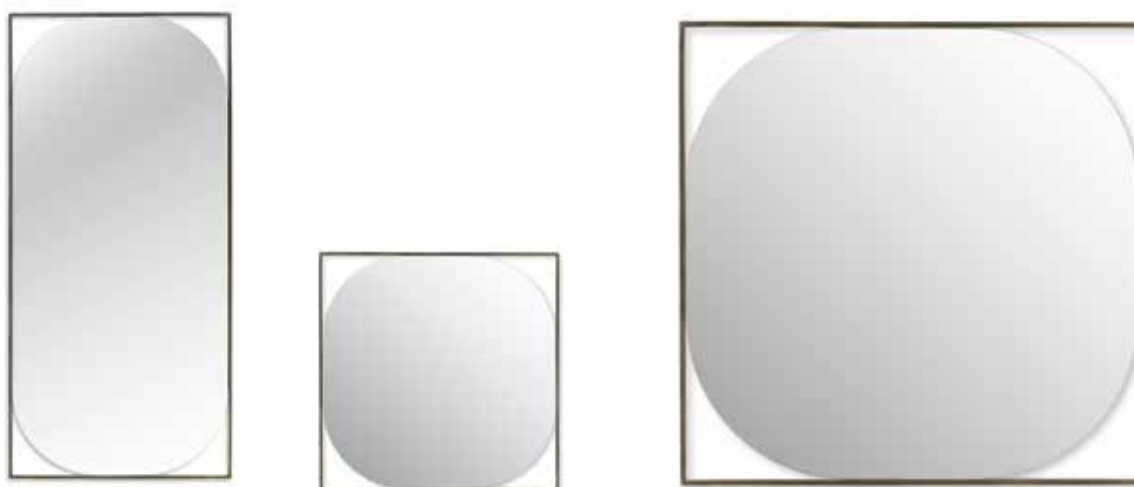

CANTORI

SPECCHIERE
MIRRORS

WILLOW

Specchiera Mirror

Designed by *Luca Roccadadria*

Willow, collezione di specchiere contemporanee a forma quadrata o rettangolare. Ciascuna è composta da una cornice esterna in metallo contenente uno specchio con angoli fortemente stondati. Proposto in diverse dimensioni.

Willow, collection of contemporary square and rectangular mirrors. Each is composed of an external metal frame containing a mirror with rounded corners. Available in different sizes.

Dimensioni
Dimensions

cm 100 x 100 x 2
cm 190 x 90 x 2
cm 90 x 190 x 2
cm 180 x 180 x 2,5

Finiture in foto
Finish in photo

BQ