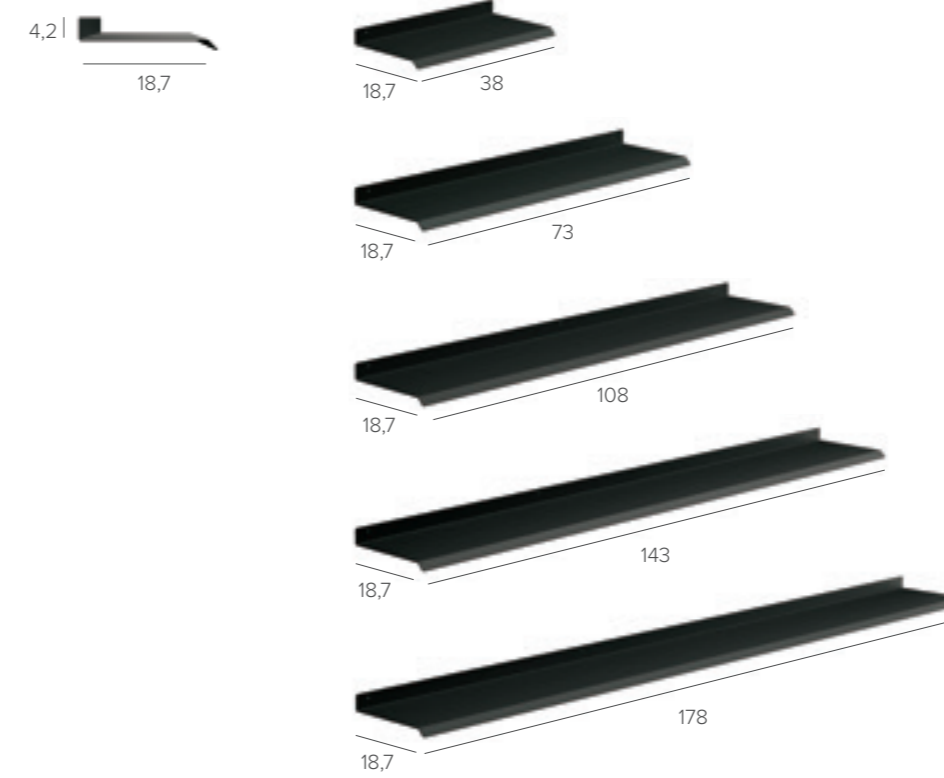

FINITURE - FINISHES

Laccato bianco gofrato (RAL 9003)
Embossed white lacquer (RAL 9003)

Laccato antracite gofrato (RAL 9005)
Embossed anthracite lacquer (RAL 9005)

Laccato bronzo liscio
Smooth bronze lacquer

RIPIANI - SHELVES

PORTA CALICI - STEMWARE RACK

TUBETTI - RAILS \varnothing 0,8 cm

VITI - SCREWS

Viti brunate per
finitura nero e bronzo

Burnished screws for
black and bronze
finishes

Viti zincate
per finitura bianco