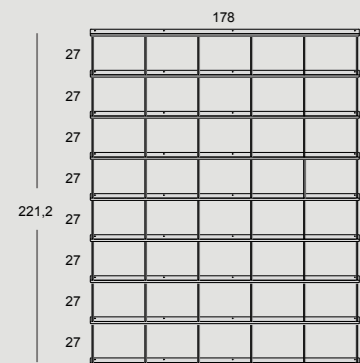

BEDROOM

Una libreria in camera da letto è sempre un'ottima scelta d'arredo. Per grandi o piccoli spazi, All-Over sa adattarsi a ogni tipo di parete dove può assumere la forma regolare di una classica libreria oppure di un complemento dalle geometrie originali. Di giorno come di notte.

Installing a bookcase in the bedroom is always an excellent idea. Suitable for large or small spaces, All-Over can adapt to any type of wall where it can take on the regular shape of a traditional bookcase or the appearance of an accessory made up of original geometric shapes. By day and by night.

Composition 25