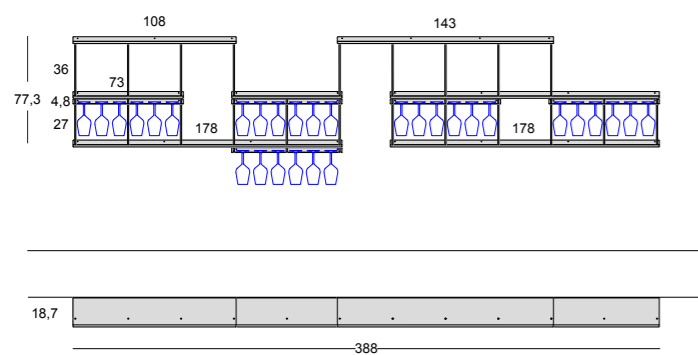

Composition 21