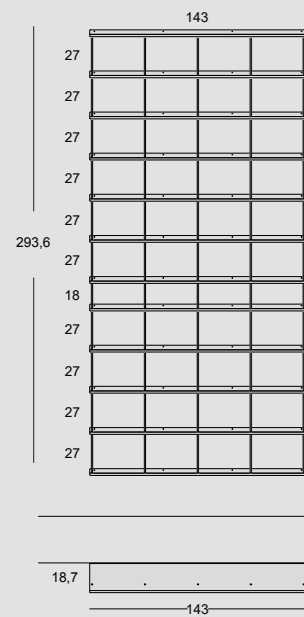

OFFICE

Verticale o orizzontale, in ufficio la libreria trova l'ambiente ideale per mostrarsi in tutta la sua funzionalità. Grazie alla struttura a tondini con ripiani sottili, All-Over è visivamente leggera anche nelle grandi dimensioni: mai ingombrante, sempre d'effetto.

In a vertical or horizontal configuration, the office is the ideal place for the bookcase to show off all its practicality. Thanks to its tubular rod structure with slim shelves, All-Over has a visually light appearance, even when it is large: it's never overwhelming yet always stunning.

Composition 31