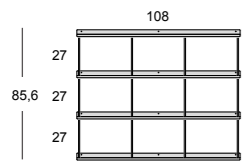

Composition 27

Composition 28

BATHROOM

Composition 29

BATHROOM

Composition 30

OFFICE

Verticale o orizzontale, in ufficio la libreria trova l'ambiente ideale per mostrarsi in tutta la sua funzionalità. Grazie alla struttura a tondini con ripiani sottili, All-Over è visivamente leggera anche nelle grandi dimensioni: mai ingombrante, sempre d'effetto.