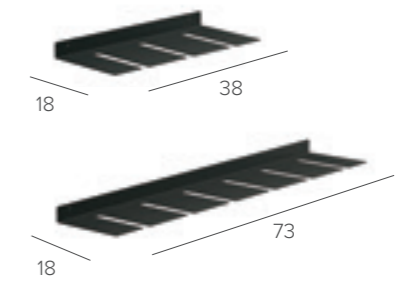

RIPIANI - SHELVES

PORTA CALICI - STEMWARE RACK

TUBETTI - RAILS \varnothing 0,8 cm

VITI - SCREWS

Viti brunate per
finitura nero e bronzo

Burnished screws for
black and bronze
finishes

Viti zincate
per finitura bianco