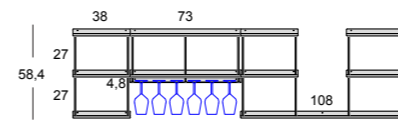

Composition 20

Composition 21

KITCHEN SOLUTIONS

Composition 22

Composition 23

Composition 24

BEDROOM

Una libreria in camera da letto è sempre un'ottima scelta d'arredo. Per grandi o piccoli spazi, All-Over sa adattarsi a ogni tipo di parete dove può assumere la forma regolare di una classica libreria oppure di un complemento dalle geometrie originali. Di giorno come di notte.