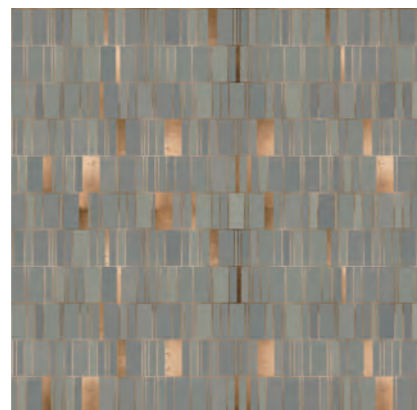

MATERICA COLLECTION

Le pareti sono volutamente segnate dal tempo con carte da parati dal sapore vissuto, che si mostrano in tutta la loro imperfezione. Se il troppo nuovo ti annoia e cerchi il giusto equilibrio tra passato e presente, questa selezione è giusta per te.

These walls have a deliberately aged appearance achieved by using wallpaper that imitates the signs of time, showing off its perfect imperfections. If you find brand new things boring and are looking to strike the right balance between the past and the present, this is the collection for you.

Effetti decor, pietra e marmorizzati: una selezione di carte da parati che viene voglia di toccare con mano, per coglierne l'essenza e la matericità. L'ideale per dare spessore e rilievo alle pareti e agli ambienti.

Décor finish, stone wall and marble effects: a selection of wallpapers that invite you to run your hand over them, to enjoy their quality and material feel. Perfect for adding depth and prominence to walls and entire rooms.

WPC_136