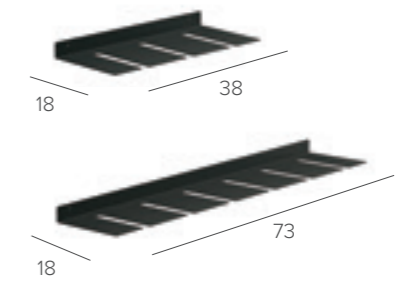

PORTA CALICI - STEMWARE RACK