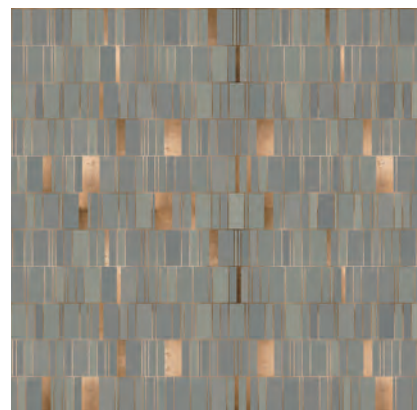

MATERICA COLLECTION

Le pareti sono volutamente segnate dal tempo con carte da parati dal sapore vissuto, che si mostrano in tutta la loro imperfezione. Se il troppo nuovo ti annoia e cerchi il giusto equilibrio tra passato e presente, questa selezione è giusta per te.

These walls have a deliberately aged appearance achieved by using wallpaper that imitates the signs of time, showing off its perfect imperfections. If you find brand new things boring and are looking to strike the right balance between the past and the present, this is the collection for you.

Effetti decor, pietra e marmorizzati: una selezione di carte da parati che viene voglia di toccare con mano, per coglierne l'essenza e la matericità. L'ideale per dare spessore e rilievo alle pareti e agli ambienti.

Décor finish, stone wall and marble effects: a selection of wallpapers that invite you to run your hand over them, to enjoy their quality and material feel. Perfect for adding depth and prominence to walls and entire rooms.

WPC_136