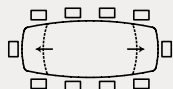

Victor

CB4868-R 160
160(200)(240)x90 cm

CB4868-R 200
200(250)(300)x100 cm

CB4868-S 165
165(202,5)(240)x100 cm

CB4868-S 200
200(247,5)(295)x100 cm

basamento | base

legno | wood

P12