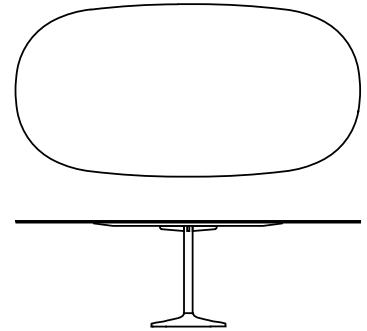

Available models

Family of tables with cast iron base and steel tube.
Top in wood or ceramic, available in indoor or outdoor version.

Ellis - Home table

height
73 cm

dimension
Ø 100 cm
Ø 120 cm
Ø 140 cm

Ellis - Home table

height
73 cm

dimension
100 x 100 cm
120 x 120 cm
120 x 140 cm

Ellis - Home table

height
73 cm

dimension
115 x 200 cm
120 x 240 cm

Ellis - Bar table

Ellis - Bar table

dimension
Ø 60 cm - H. 73 / 90 / 105 cm
Ø 70 cm - H. 73 / 90 / 105 cm
Ø 80 cm - H. 73 cm

Ellis - Bar table

Ellis - Bar table

dimension
Ø 60 cm - H. 73 / 90 / 105 cm
Ø 70 cm - H. 73 / 90 / 105 cm
Ø 80 cm - H. 73 cm

Finishing

Frame

Lacquers

B13
SABBIA

B22
MARRONE
BUNGEE