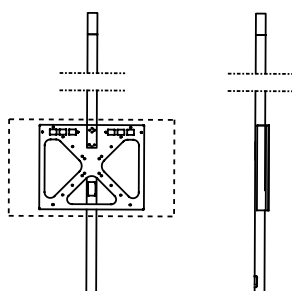

301 A01 /A02
altezza TV 94 cm
larghezza 95 cm
profondità ripiano 35 cm
altezza ripiano 26 cm

301 A03 /A04
altezza TV 151 cm
larghezza 95 cm
profondità ripiano 40 cm
altezza ripiano 73 cm

302 B01 /B02
(con canalina passacavi)

altezza TV 94 cm
larghezza 115 cm
profondità ripiano 40 cm
altezza ripiano 26 cm

302 B05 /B06
altezza TV 94 cm
larghezza 190 cm
profondità ripiano 40 cm

302 B07
altezza TV 119 cm
larghezza 190 cm
profondità ripiano 40 cm

304 C01 /C02
altezza TV 94 cm
larghezza 54,5 cm
profondità ripiano 30 cm
altezza ripiano 26 cm

304 C03 /C04
altezza TV 119 cm
larghezza 54,5 cm
profondità ripiano 30 cm
altezza ripiano 46 cm

304 C05 /C06
altezza TV 151 cm
larghezza 54,5 cm
profondità ripiano 30 cm
altezza ripiano 73 cm

307 D01/D02
altezza TV 94 cm
larghezza 54,5 cm
profondità ripiano 30 cm
altezza ripiano 26 cm

307 D03/D04
altezza TV 119 cm
larghezza 54,5 cm
profondità ripiano 30 cm
altezza ripiano 46 cm

307 D05/D06
altezza TV 151 cm
larghezza 54,5 cm
profondità ripiano 30 cm
altezza ripiano 73 cm