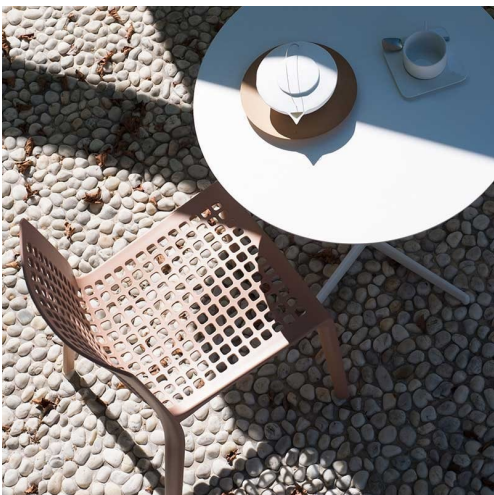

DESALTO

288

Pocci + Dondoli · 2009

288 è il numero dei fori che la definisce e la caratterizza. Un design morbido, dalle linee sinuose per un progetto pulito e funzionale firmato Pocci + Dondoli.

Modelli disponibili

Sedia impilabile in nylon. Stampata con tecnologia air moulding, adatta anche per uso esterno.

288

larghezza 52 cm
profondità 53 cm
altezza totale 79 cm
altezza seduta 45 cm

Finiture

Struttura

Laccature

B13
SABBIA