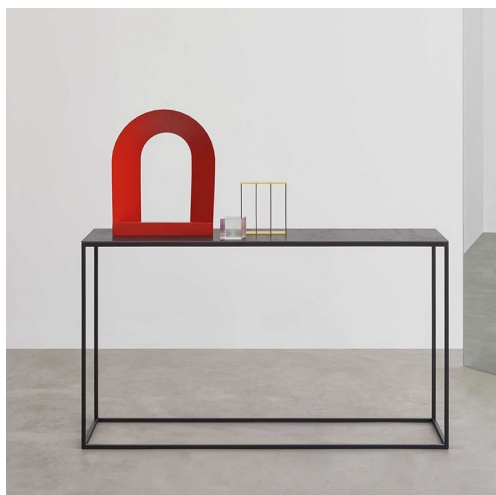

DESALTO

Helsinki 15

Caronni + Bonanomi · 2014

Un passepartout perfetto per ogni tipo di ambiente e di funzione. Una forma archetipo, creata da Caronni+ Bonanomi in ampia gamma di materiali, finiture e dimensioni.

Modelli disponibili

Sistema di tavolini e console con struttura smontabile in acciaio sezione mm 15x15, giunti in pressofusione.
Disponibile anche in versione **outdoor** con struttura e ferramenta in acciaio inox.
Struttura nelle finiture laccato opaco oppure nelle finiture esclusive Desalto.
Piani in cristallo o ceramica.

Helsinki 15 - 693

altezza
30 - 40 - 50 cm

misure
35 x 35
35 x 118
35 x 140
52 x 52
52 x 78
52 x 118
52 x 140
78 x 78
78 x 118
78 x 140
118 x 118

Helsinki 15 consolle - 694

altezza
80 cm

misure
35 x 35
35 x 118
35 x 140
52 x 52
52 x 78
52 x 118
52 x 140