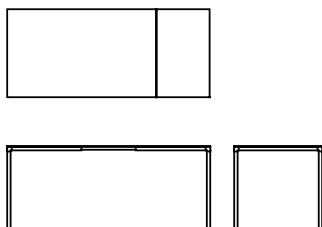

DESALTO

Helsinki 30 - allungabile

Caronni + Bonanomi · 2016

Fedele ad un approccio funzionale e poliedrico, questa versione del tavolo Helsinki Allungabile acquista un tratto specifico che ne valorizza la particolarità.

Modelli disponibili

Sistema di tavoli con struttura smontabile in acciaio sezione 30x30 mm e giunti in pressofusione. Piano e prolunga in laminato disponibili nelle finiture a listino.

Helsinki 30

altezza
74 cm

misure
85 x 118 (168)
85 x 140 (190)
85 x 170 (220)

Finiture

Struttura

Laccature

B13
SABBIA

B22
MARRONE
BUNGEE

B42
GRAFITE

B54
PETROLIO