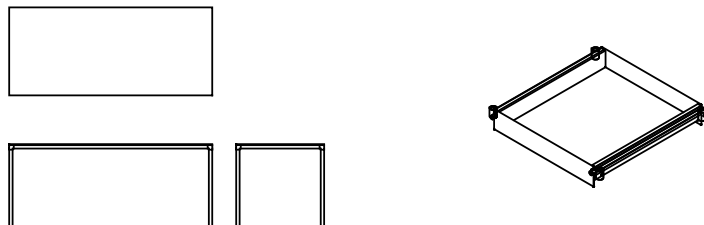

DESALTO

Helsinki 30

Caronni + Bonanomi · 1995

La collezione di tavoli Helsinki offre una ampia gamma di materiali e dimensioni, per un living funzionale ed elegante. Perfetto da inserire in ogni tipo di ambiente, connotandolo di grazia e semplicità.

Modelli disponibili

Sistema di tavoli con struttura smontabile in acciaio sezione 30x30 mm e giunti in pressofusione. Struttura nelle finiture laccato opaco oppure nelle finiture esclusive Desalto. Piani in cristallo, laminato Fenix®, laminato stratificato o ceramica.

Helsinki 30

altezza
74 cm

misure
52 x 52
52 x 78
52 x 118
52 x 140
52 x 170
78 x 78
78 x 118
78 x 140
78 x 170
118 x 118

Cassetto

Larghezza 42 cm
Altezza 6,5 cm
Profondità 44 cm

Finiture

Struttura

Laccature