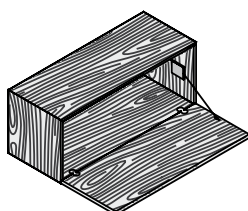

Helsinki struttura

Altezza 82 / 120 / 160 / 198 cm
Larghezza 70 cm
Profondità 36 cm

Helsinki struttura

Altezza 82 / 120 / 160 / 198 cm
Larghezza 100 cm
Profondità 36 cm

Helsinki struttura

Altezza 82 / 120 / 160 / 198 cm
Larghezza 150 cm
Profondità 36 cm

Schienale in lamiera

Altezza 35,5 cm
Larghezza 67 - 97 - 147 cm

Contenitore in MDF laccato

Altezza 36 cm
Larghezza 64 - 94 cm
Profondità 41 cm

Ripiano Aggiuntivo

Larghezza 67 - 97 - 147 cm
Profondità 30 cm

Schienale in MDF placcato in
essenza

Altezza 35,5 cm
Larghezza 67 - 97 - 147 cm

Contenitore in MDF placcato in
essenza

Altezza 36 cm
Larghezza 64 - 94 cm
Profondità 41 cm

Contenitore in MDF placcato in
essenza

DOPPIA ALTEZZA

Altezza 74 cm
Larghezza 94 cm
Profondità 41 cm

Finiture

Struttura

Laccature

B13
SABBIA

B22
MARRONE
BUNGEE

B34 GRIGIO
CHIARO