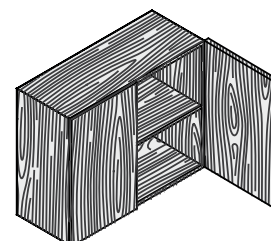

Helsinki struttura

Altezza 82 / 120 / 160 / 198 cm
Larghezza 70 cm
Profondità 36 cm

Helsinki struttura

Altezza 82 / 120 / 160 / 198 cm
Larghezza 100 cm
Profondità 36 cm

Helsinki struttura

Altezza 82 / 120 / 160 / 198 cm
Larghezza 150 cm
Profondità 36 cm

Schienale in lamiera

Altezza 35,5 cm
Larghezza 67 - 97 - 147 cm

Contenitore in MDF laccato

Altezza 36 cm
Larghezza 64 - 94 cm
Profondità 41 cm

Ripiano Aggiuntivo

Larghezza 67 - 97 - 147 cm
Profondità 30 cm

Schienale in MDF placcato in
essenza

Altezza 35,5 cm
Larghezza 67 - 97 - 147 cm

Contenitore in MDF placcato in
essenza

Altezza 36 cm
Larghezza 64 - 94 cm
Profondità 41 cm

Contenitore in MDF placcato in
essenza

DOPPIA ALTEZZA

Altezza 74 cm
Larghezza 94 cm
Profondità 41 cm

Finiture

Struttura

Laccature

B13
SABBIA

B22
MARRONE
BUNGEE

B34 GRIGIO
CHIARO